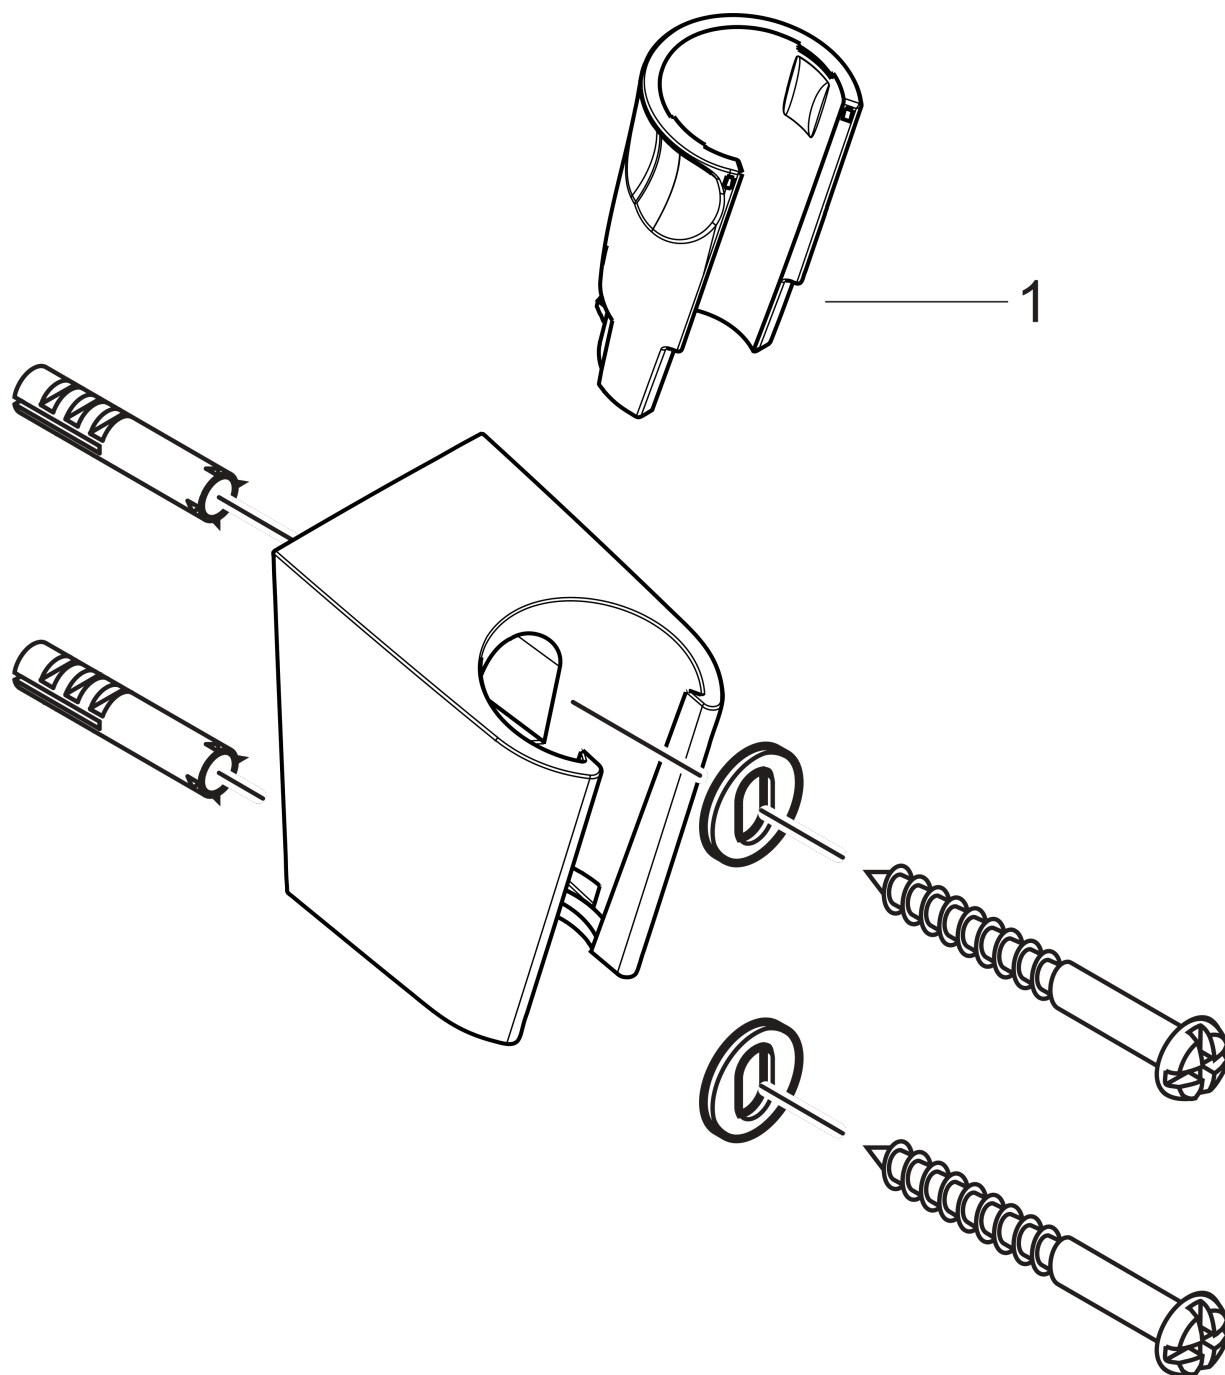

**Держатель ручного душа Porter S**

Поверхность: **полик. золото** Артикульный номер: **28331990**

**Описание**

**Характеристики**

- фиксированное положение держателя
- для следует использовать со шлангом с конической гайкой
- материал: пластик

**Награды за дизайн**

**Продукт**

**Чертеж**

**Держатель ручного душа Porter S**Поверхность: **полир. золото**    Артикульный номер: **28331990****Покомпонентное изображение**

Год выпуска: &gt;11/16

**Держатель ручного душа Porter S**Поверхность: **полир. золото**    Артикульный номер: **28331990****Перечень запасных частей**