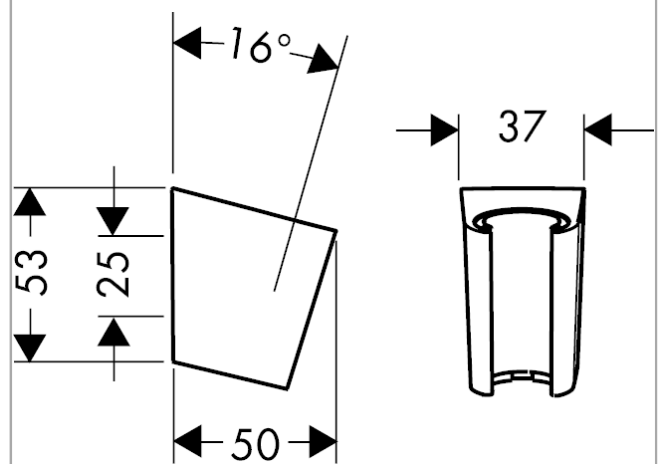

**Держатель ручного душа Porter S**

Поверхность: **полик. золото** Артикульный номер: **28331990**

**Описание**

**Характеристики**

- фиксированное положение держателя
- для следует использовать со шлангом с конической гайкой
- материал: пластик

**Награды за дизайн**

**Продукт**

**Чертеж**

**Держатель ручного душа Porter S**Поверхность: **полир. золото**    Артикульный номер: **28331990****Покомпонентное изображение**

Год выпуска: &gt;11/16

**Держатель ручного душа Porter S**Поверхность: **полир. золото**    Артикульный номер: **28331990****Перечень запасных частей**

Год выпуска: &gt;11/16

Позиция	Описание	Артикульный номер	PC	PU
1	guide	98918000	-	1