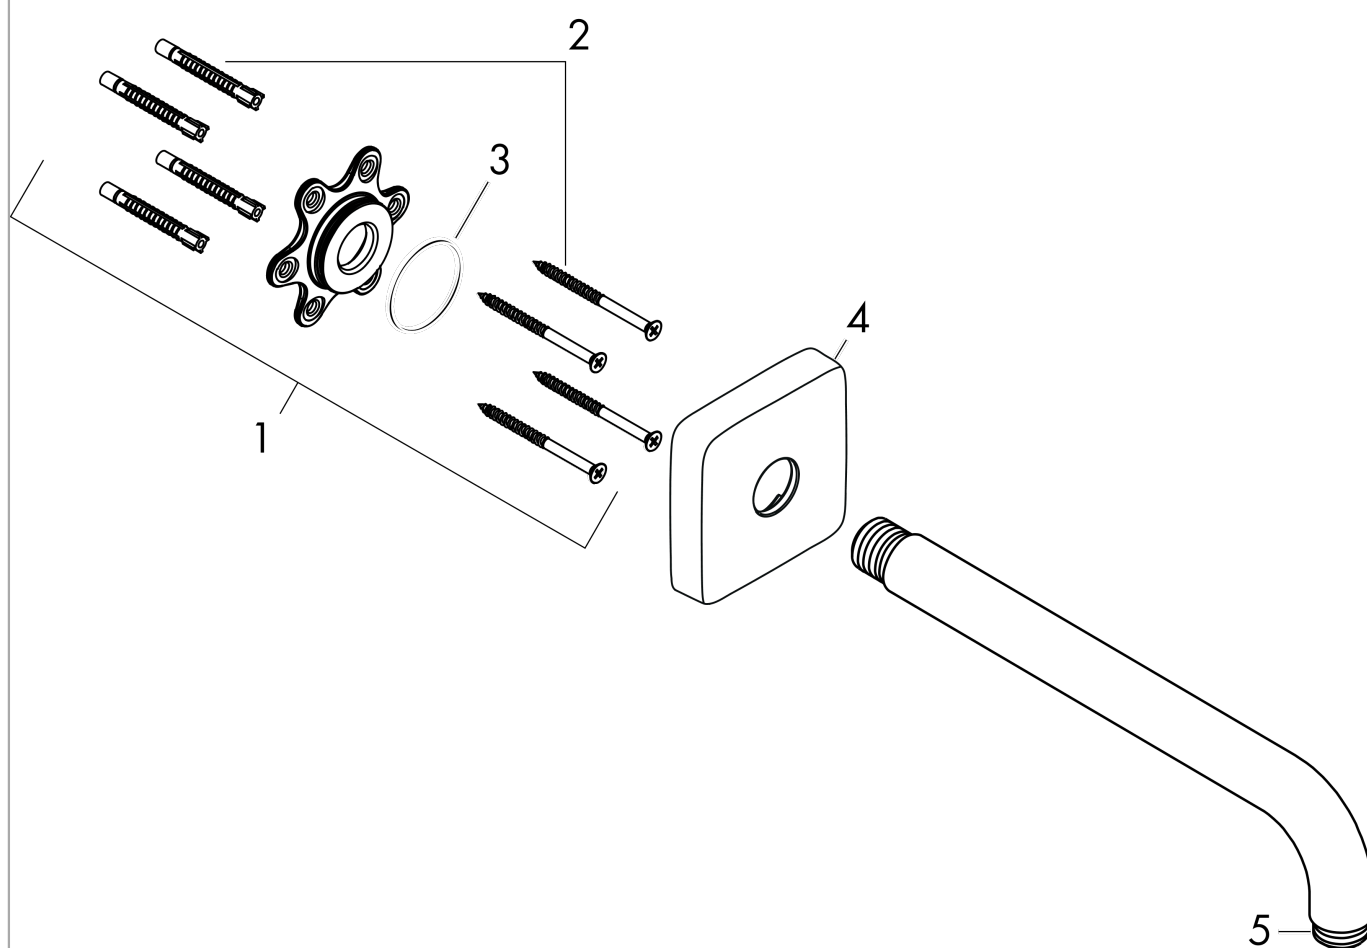

Держатель верхнего душа E 38,9 смПоверхность: **хром** Артикульный номер: **27446000****Описание****Характеристики**

- длина: 389 мм
- тип монтажа: наружный монтаж
- материал: латунь
- исполнение: угол 90°
- тип соединения: G 1/2

Продукт**Чертеж**

Держатель верхнего душа Е 38,9 см

Поверхность: **хром** Артикульный номер: **27446000**

Покомпонентное изображение

Год выпуска: >12/20

Держатель верхнего душа E 38,9 смПоверхность: **хром** Артикульный номер: **27446000****Перечень запасных частей**

Год выпуска: >12/20

Позиция	Описание	Артикульный номер	PC	PU
1	mounting kit	95208000	-	1
2	O-ring 34x2	98383000	-	1
3	mounting set	40916000	-	1
4	escutcheon	95515000	-	1
5	O-ring 16x2	98133000	-	1