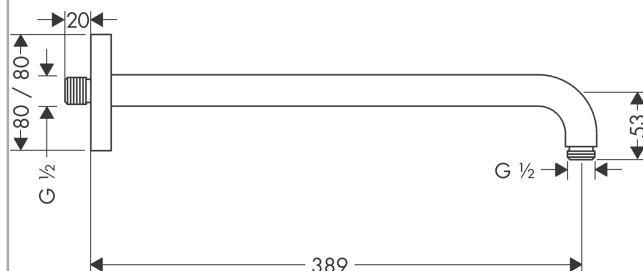

Держатель верхнего душа E 38,9 смПоверхность: **хром** Артикульный номер: **27446000****Описание****Характеристики**

- длина: 389 мм
- тип монтажа: наружный монтаж
- материал: латунь
- исполнение: угол 90°
- тип соединения: G 1/2

Продукт**Чертеж**

Держатель верхнего душа Е 38,9 см

Поверхность: **хром** Артикульный номер: **27446000**

Покомпонентное изображение

Год выпуска: >12/20

Держатель верхнего душа E 38,9 смПоверхность: **хром** Артикульный номер: **27446000****Перечень запасных частей**

Год выпуска: >12/20

Позиция	Описание	Артикульный номер	PC	PU
1	mounting kit	95208000	-	1
2	O-ring 34x2	98383000	-	1
3	mounting set	40916000	-	1
4	escutcheon	95515000	-	1
5	O-ring 16x2	98133000	-	1