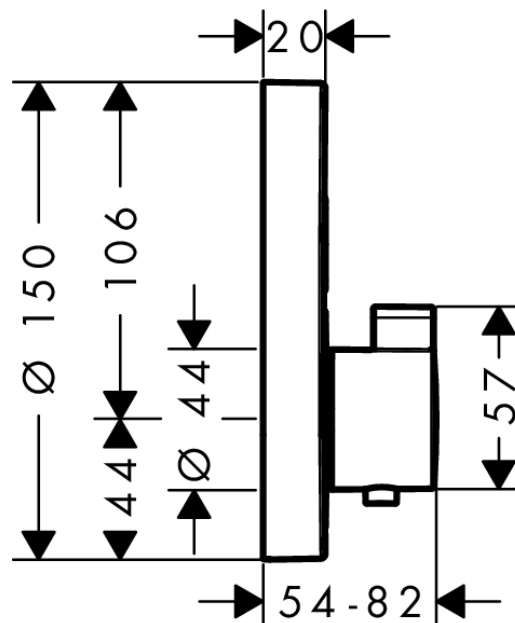

Характеристики

- 2 функции
- одновременное использование нескольких выходных отверстий
- Кнопка включения/выключения Select для 2 потребителей
- T30, AVP
- максимальный объем расхода воды при 3 барах: 29,7 л/мин
- объем расхода воды верхнее выходное отверстие: 25 л/мин
- объем расхода воды нижнее выходное отверстие: 23 л/мин
- объем расхода воды при одновременном использовании всех выходных отверстий: 29,7 л/мин
- мин. напор воды: 1 бар
- макс. напор воды: 10 бар
- Предохранительная остановка при 40 °C
- регулируемое ограничение температуры
- тип соединения: основной комплект
- термостат поставляется с кнопками «Ручной душ» и «Широкая струя Rain»

Награды за дизайн

Продукт

Чертеж

ShowerSelect S

Термостат ShowerSelect S, для 2 потребителей, CM

\\041F\\043E\\0432\\0435\\0440\\0445\\043D\\043E\\0441\\0442\\044C:

Хромированный Артикульный номер: **15743000**