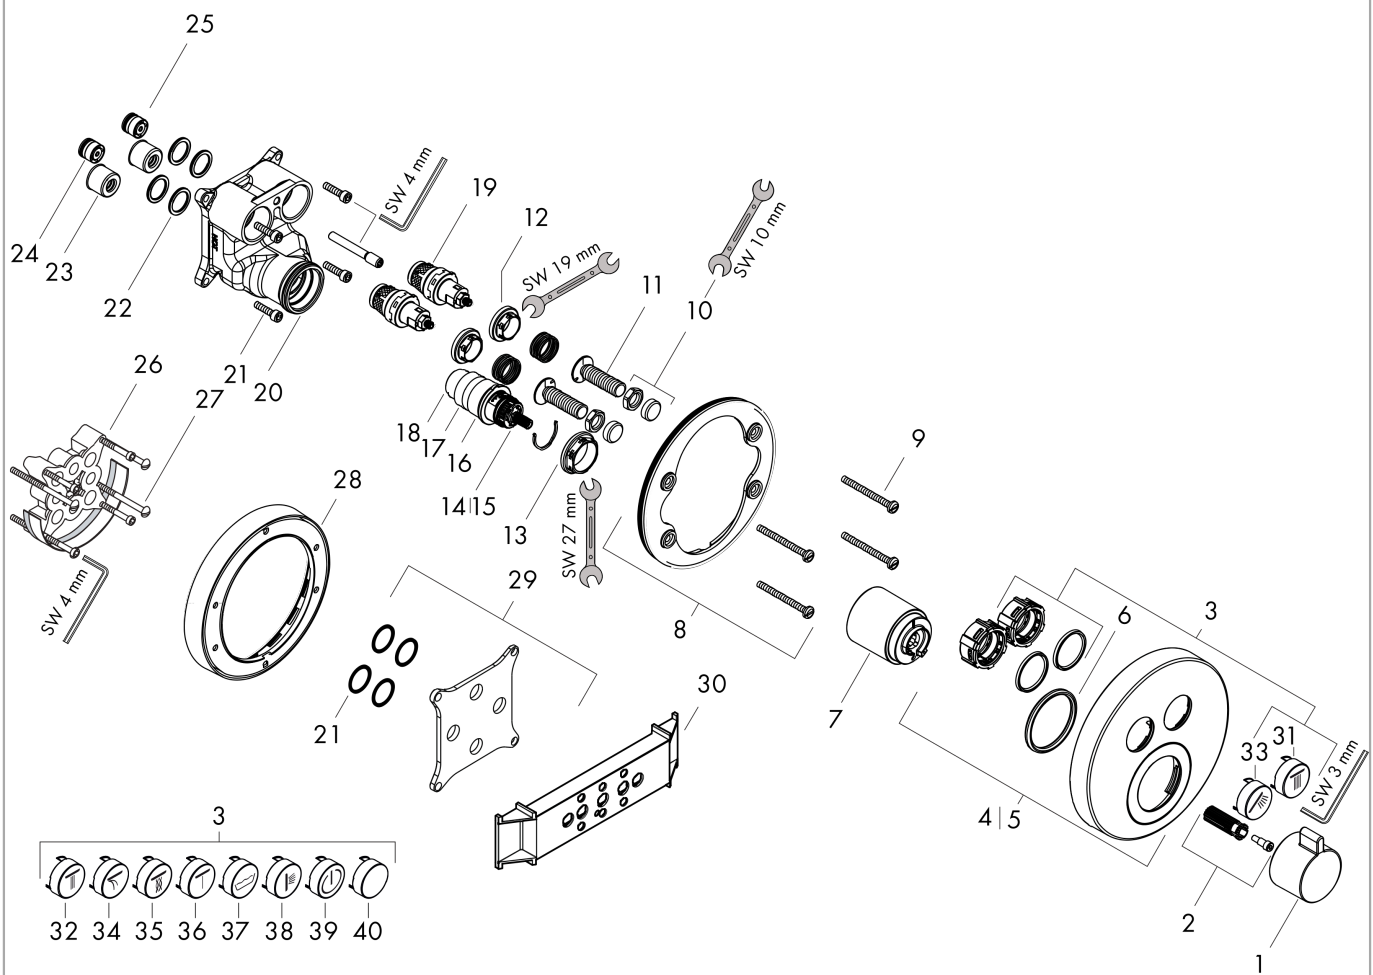

ShowerSelect S

Термостат ShowerSelect S, для 2 потребителей, CM

\\041F\\043E\\0432\\0435\\0440\\0445\\043D\\043E\\0441\\0442\\044C:

Хромированный Артикульный номер: **15743000**

Покомпонентное изображение

Год выпуска: >01/18

ShowerSelect S

Термостат ShowerSelect S, для 2 потребителей, CM

\\041F\\043E\\0432\\0435\\0440\\0445\\043D\\043E\\0441\\0442\\044C:

Хромированный Артикульный номер: **15743000**

Перечень запасных частей

Год выпуска: >01/18

Позиция	Описание	Артикульный номер	PC	PU
1	handle for thermostat	92215000	-	1
2	handle fixing set	95843000	-	1
3	set of symbols	92218000	-	1
4	escutcheon Ø 150 mm	92325000	-	1
5	escutcheon for exchanged connections	92391000	-	1
6	O-ring 44x4	98471000	-	1
7	sleeve	92216000	-	1
8	holder for escutcheon	98793000	-	1
9	set of fixing screws	96454000	-	1
10	nut and flange	92696000	-	1
11	Select-adapter	92219000	-	1
12	nut	98368000	-	1
13	nut	98913000	-	1
14	thermostat cartridge	98282000	-	1
15	cartridge for exchanged connections	92373000	-	1
16	O-ring 25x2,5	92146000	-	1
17	O-ring 25x1,5	98146000	-	1
18	O-ring 20x1,5	98197000	-	1
19	shut off unit	95758000	-	1
20	O-ring 36x2	98156000	-	1
21	set of screws	96525000	-	1
22	O-ring 16x2	98133000	-	1
23	noise reduction	94073000	-	1
24	non return valve (pressure-resistant up to 2 MPa)	92594000	-	1
25	non return valve	97980000	-	1
26	extension 25 mm	13595000	-	1
27	set of fixing screws	97747000	-	1
28	extension 22 mm (Ø 150 mm)	13597000	-	1
29	compensation set 1°	95521000	-	1
30	fit-up aid	92540000	-	1
31	symbol head shower Rain large	93571880	-	1
32	symbol head shower Rain small	93572880	-	1
33	symbol handshower	93573880	-	1
34	symbol Flood jet	93574880	-	1
35	symbol Whirl	93575880	-	1
36	symbol Mono	93576880	-	1
37	symbol tub	93577880	-	1
38	symbol body shower	93578880	-	1
39	symbol ON/OFF	93579880	-	1
40	pushbutton	93955880	-	1
a	concealed item	01800180	-	1