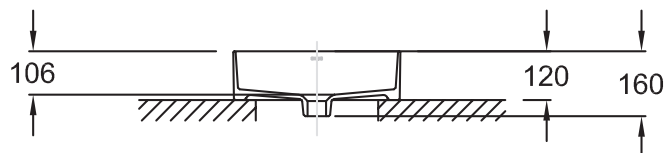

E90012

Коллекция: DELTA PURE

Отделки\*:

0 - Белый

Общие характеристики:

### Преимущества для конечного пользователя

- ИЗЯЩНОСТЬ : тонкая керамика 6 мм придает раковине легкость
- ДИЗАЙН : Геометрическая раковина в современном стиле

### Технические характеристики

- РАЗМЕРЫ (СМ) : 41 x 41 см
- ВЕС : 8 кг
- МАТЕРИАЛ : Огнеупорная керамика
- ТИП УСТАНОВКИ : Накладные

### Общая информация

Спецификация продукта : Раковина Ø 41 см. E90012. Коллекция : DELTA PURE. РАЗМЕРЫ (СМ) : 41 x 41 см. ВЕС : 8 кг. МАТЕРИАЛ : Огнеупорная керамика. ТИП УСТАНОВКИ : Накладные.