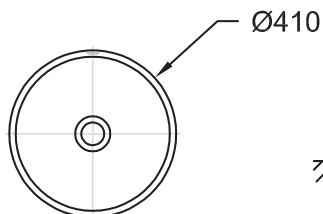

E90012

Коллекция: DELTA PURE

Отделки\*:

0 - Белый

Общие характеристики:

### Преимущества для конечного пользователя

- ИЗЯЩНОСТЬ : тонкая керамика 6 мм придает раковине легкость
- ДИЗАЙН : Геометрическая раковина в современном стиле

### Технические характеристики

- РАЗМЕРЫ (СМ) : 41 x 41 см
- ВЕС : 8 кг
- МАТЕРИАЛ : Огнеупорная керамика
- ТИП УСТАНОВКИ : Накладные

### Общая информация

Спецификация продукта : Раковина Ø 41 см. E90012. Коллекция : DELTA PURE. РАЗМЕРЫ (СМ) : 41 x 41 см. ВЕС : 8 кг. МАТЕРИАЛ : Огнеупорная керамика. ТИП УСТАНОВКИ : Накладные.