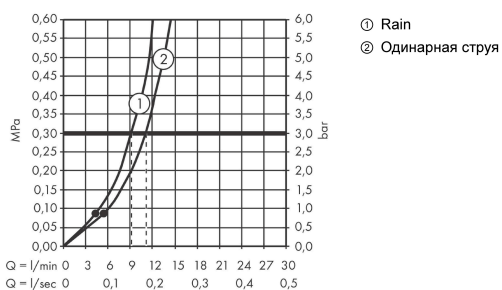

Jocolino

Ручной душ, детский, "Крокодил" 2jet

Поверхность: п.а. Артикульный номер: 28788570

Описание

Характеристики

- размер головки душа: 27 мм
- тип струи: Rain, MonoRain
- переключение типов струи поворотом лейки
- максимальный объем расхода воды при 3 барах: 11 л/мин
- эргономичная рукоятка идеальна для детских рук
- подвижные глазки
- известковый налет удаляется с форсунок автоматически при переключении типов струй
- промываемое сетчатое уплотнение
- соединительная резьба G 1/2
- подходит для проточных водонагревателей

Технология

Награды за дизайн

Продукт

Чертеж

График расхода воды

Расход измерен практически с помощью соответствующей арматуры (термостат/смеситель/скрытый клапан).

Jocolino

Ручной душ, детский, "Крокодил" 2jet