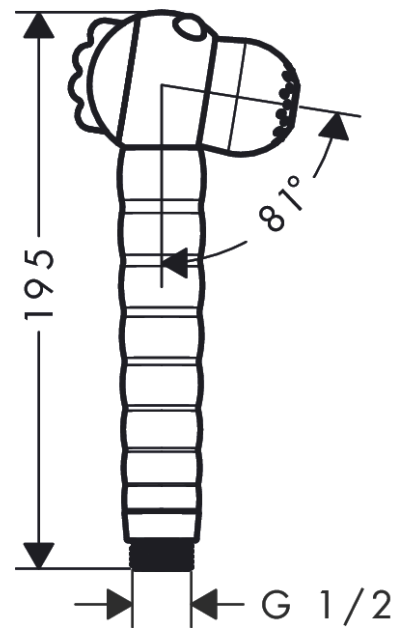

Jocolino

Ручной душ, детский, "Крокодил" 2jet

Поверхность: п.а. Артикульный номер: 28788570

Описание

Характеристики

- размер головки душа: 27 мм
- тип струи: Rain, MonoRain
- переключение типов струи поворотом лейки
- максимальный объем расхода воды при 3 барах: 11 л/мин
- эргономичная рукоятка идеальна для детских рук
- подвижные глазки
- известковый налет удаляется с форсунок автоматически при переключении типов струй
- промываемое сетчатое уплотнение
- соединительная резьба G 1/2
- подходит для проточных водонагревателей

Технология

Награды за дизайн

Продукт

Чертеж

График расхода воды

Расход измерен практически с помощью соответствующей арматуры (термостат/смеситель/скрытый клапан).

Jocolino

Ручной душ, детский, "Крокодил" 2jet

Поверхность: п.а. Артикульный номер: 28788570

Покомпонентное изображение

Год выпуска: >05/21

Jocolino**Ручной душ, детский, "Крокодил" 2jet**Поверхность: **n.a.** Артикульный номер: **28788570****Перечень запасных частей**Год выпуска: **>05/21**