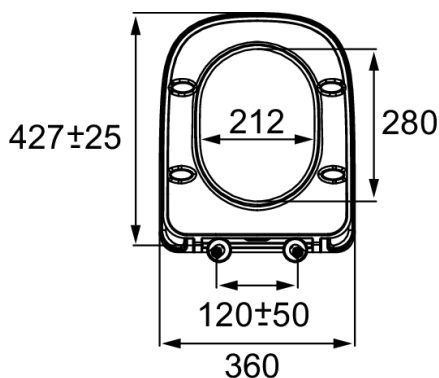

- НАДЕЖНОСТЬ: Сиденье из прочного материала Термодюр выдерживает статическую нагрузку до 150 кг

Технические характеристики

- РАЗМЕРЫ (СМ): 42.70x36 см
- МАТЕРИАЛ: Термодюр

- ВЕС: 1.5 кг
- ШАРНИРЫ: Металл

Общая информация

*Крышка-сиденье из термодюра. E20142. Коллекция: VOX. РАЗМЕРЫ (СМ): 42.70x36 см. ВЕС: 1.5 кг. МАТЕРИАЛ: Термодюр. ШАРНИРЫ: Металл.