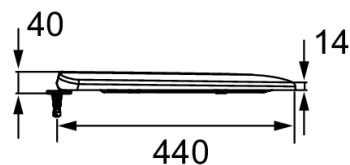

- НАДЕЖНОСТЬ: Сиденье из прочного материала Термодюр выдерживает статическую нагрузку до 150 кг

Технические характеристики

- РАЗМЕРЫ (СМ): 42.70x36 см
- МАТЕРИАЛ: Термодюр

- ВЕС: 1.5 кг
- ШАРНИРЫ: Металл

Общая информация

*Крышка-сиденье из термодюра. E20142. Коллекция: VOX. РАЗМЕРЫ (СМ): 42.70x36 см. ВЕС: 1.5 кг. МАТЕРИАЛ: Термодюр. ШАРНИРЫ: Металл.