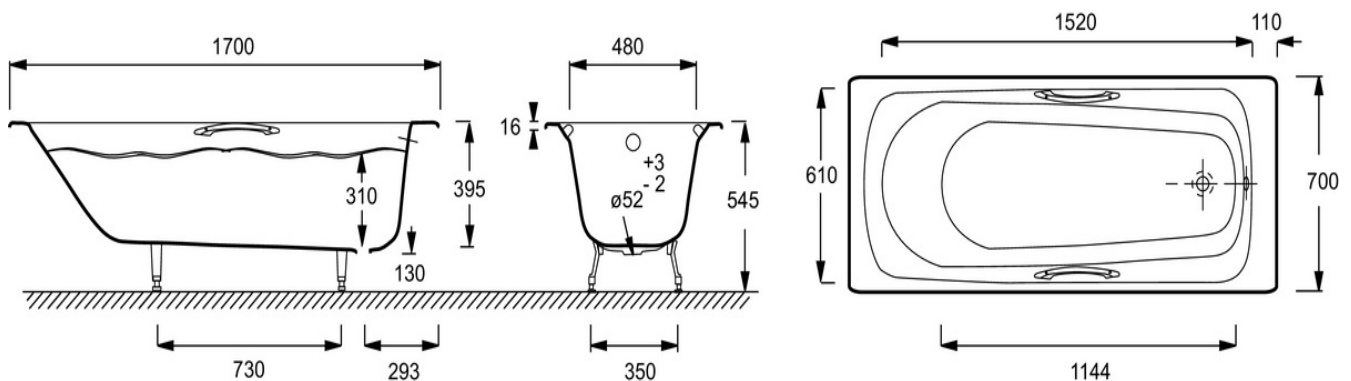

- РАЗМЕРЫ (СМ): 170x70x39.50 см
- МАТЕРИАЛ: Чугун
- УРОВЕНЬ ВОДЫ: 31 см
- ОБЪЕМ (Л): 152/82
- ДИАМЕТР СЛИВА: 5.2 см
- ДОПОЛНИТЕЛЬНАЯ ИНФОРМАЦИЯ: Установка к стене
- СТУПЕНЬКА: Не в комплекте
- Размеры основания: 90x40 см
- ВЕС: 94.8 кг
- УСТАНОВКА: Встраиваемые
- ВЫСОТА СТУПЕНЬКИ: 54,5 см
- ФОРМА: Прямоугольные
- ВЫСОТА НОЖЕК: 160-170 мм
- НОЖКИ: Не в комплекте
- СЛИВ: Не в комплекте
- С отверстиями для ручек

Общая информация

: Ванна 170x70 см. E2925. Коллекция: MELANIE. РАЗМЕРЫ (СМ): 170x70x39.50 см. ВЕС: 94.8 кг. МАТЕРИАЛ: Чугун. УСТАНОВКА: Встраиваемые. УРОВЕНЬ ВОДЫ: 31 см. ВЫСОТА СТУПЕНЬКИ: 54,5 см. ОБЪЕМ (Л): 152/82. ФОРМА: Прямоугольные. ДИАМЕТР СЛИВА: 5.2 см. ВЫСОТА НОЖЕК: 160-170 мм. ДОПОЛНИТЕЛЬНАЯ ИНФОРМАЦИЯ: Установка к стене. НОЖКИ: Не в комплекте. СТУПЕНЬКА: Не в комплекте. СЛИВ: Не в комплекте. Размеры основания: 90x40 см. С отверстиями для ручек.