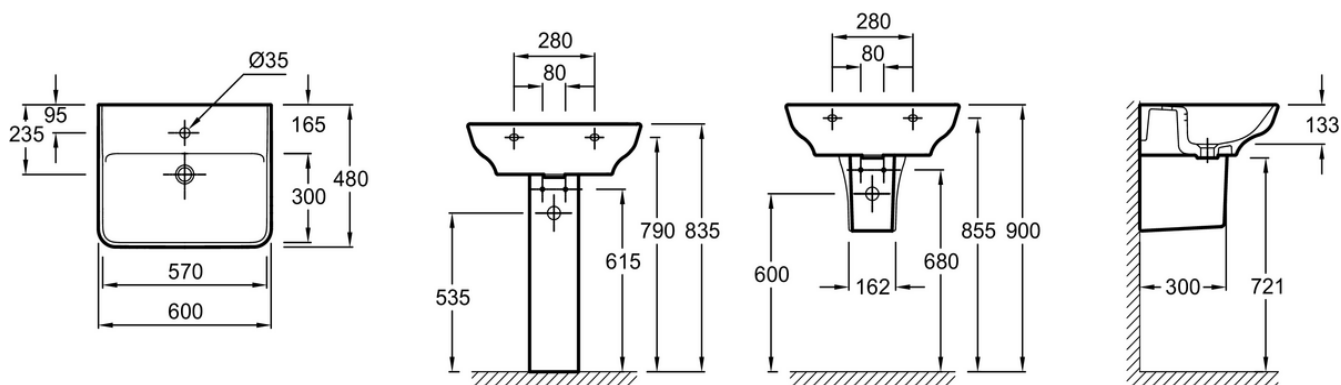

EGD112

Коллекция: СТРУКТУРА

Отделки*:

00 - Белый

Технические характеристики

- РАЗМЕРЫ (СМ): 60 x 48 см
- МАТЕРИАЛ: Огнеупорная керамика
- ОТВЕРСТИЯ ДЛЯ СВЕРЛЕНИЯ: 1 отверстием для смесителя
- ВЕС: 18 кг
- УСТАНОВКА: Подвесные
- ОТВЕРСТИЕ ПЕРЕЛИВА: С отверстием перелива

Общая информация

: Раковина 60x48 см. EGD112. Коллекция : СТРУКТУРА. РАЗМЕРЫ (СМ) : 60x48 см. ВЕС : 18 кг. МАТЕРИАЛ : Огнеупорная керамика. УСТАНОВКА : Подвесные. ОТВЕРСТИЯ ДЛЯ СВЕРЛЕНИЯ : 1 отверстием для смесителя. ОТВЕРСТИЕ ПЕРЕЛИВА : С отверстием перелива.