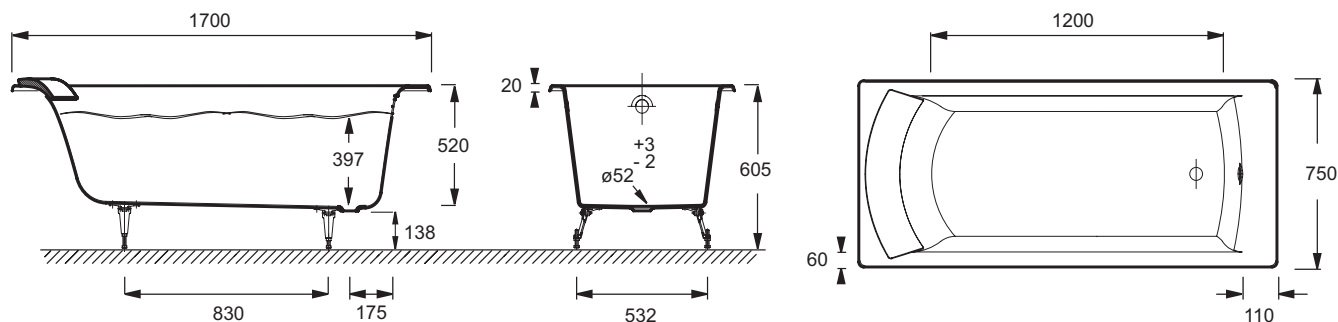

E2930

Коллекция: BIOVE

Отделка*:

00 - Белый

Общие характеристики:

Технические характеристики

- РАЗМЕРЫ (CM) : 170 x 75 x 52 см
- МАТЕРИАЛ : Чугун
- VOLUME (L) : 226/156
- MARCHE-PIEDS : Не в комплекте
- ВЕС : 120 кг
- ТИП УСТАНОВКИ : Встраиваемые
- FORME : Прямоугольные

Продукты для комплектации

- E6D015 : Ультратонкий слив
- E70174 : Автоматический слив-перелив (1м)
- E6D134 : Ультратонкий слив-перелив
- E6D159 : Слив-перелив

Связанные продукты

- E6D042 : Экран на ванну, реверсивный
- E4930 : Экран на ванну с двойной панелью
- E4932 : Реверсивный экран на прямоугольную ванну
- E4931 : Экран на ванну

Общая информация

Спецификация продукта : Ванна 170 x 75 см. E2930. Коллекция : BIOVE. РАЗМЕРЫ (CM) : 170 x 75 x 52 см. ВЕС : 120 кг. МАТЕРИАЛ : Чугун. ТИП УСТАНОВКИ : Встраиваемые. VOLUME (L) : 226/156. FORME : Прямоугольные. MARCHE-PIEDS : Не в комплекте.