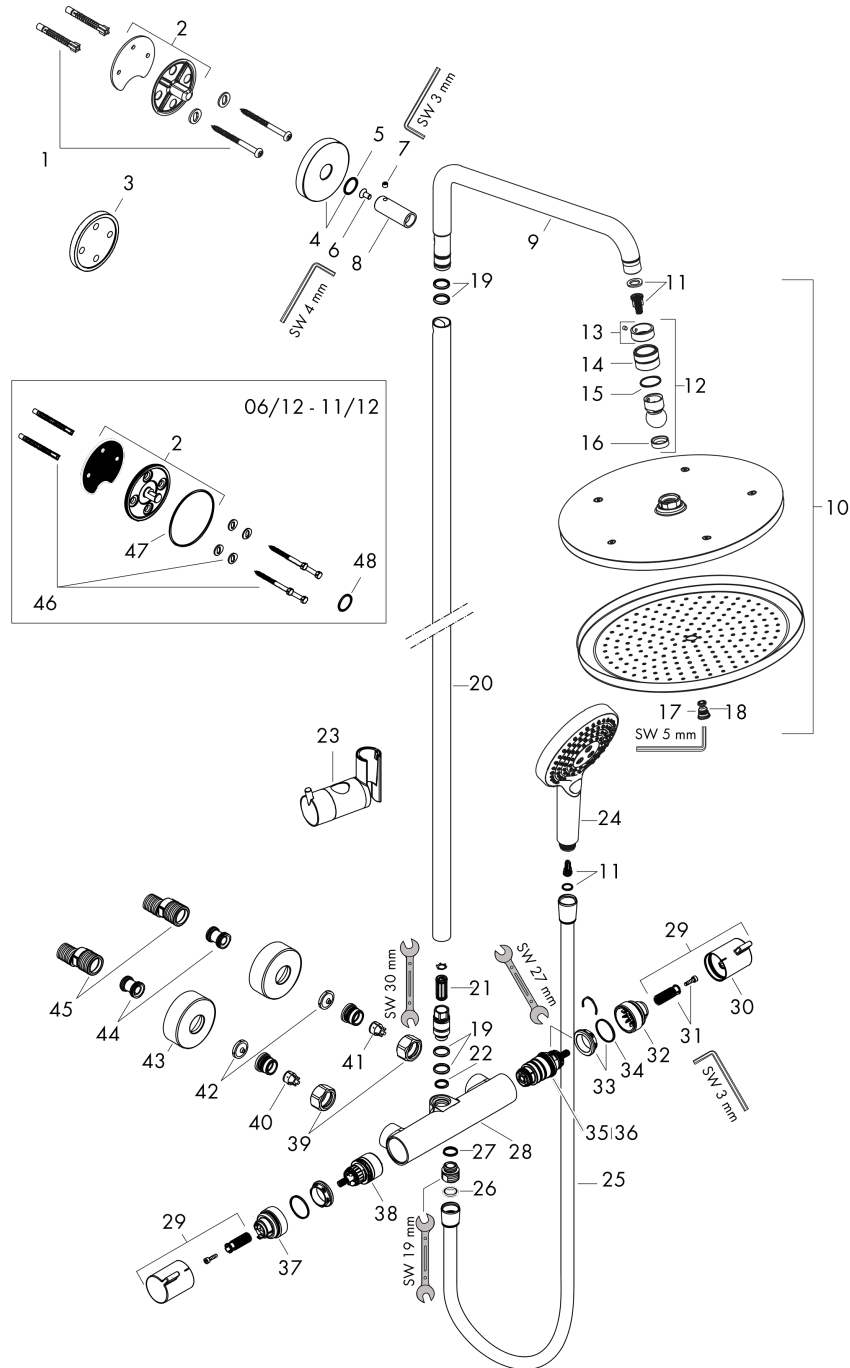

Croma Select S

Showerpipe 280 1jet с термостатом и ручным душем Raindance Select S 120 3jet

Поверхность: **шлиф. бронза** Артикульный номер: **26890140**

Покомпонентное изображение

Год выпуска: >06/20

Croma Select S

Showerpipe 280 1jet с термостатом и ручным душем Raindance Select S 120 3jet

Поверхность: **шлиф. бронза** Артикульный номер: **26890140**

Перечень запасных частей

Год выпуска: >06/20

Позиция	Описание	Артикульный номер	PC	PU
1	mounting set	96179000	-	1
2	wall flange	95688000	-	1
3	tile-matching-disk 7 mm	95239140	-	1
4	escutcheon Ø 60 mm	95692140	-	1
5	O-ring 20x2,5	92602000	-	1
6	screw	92137000	-	1
7	hollow set screw M6x5	98447000	-	1
8	sleeve	92166140	-	1
9	shower arm	95985140	-	1
10	head shower	26220140	-	1
11	filter insert	97708000	-	1
12	ball joint	98941140	-	1
13	lock washer	98942140	-	1
14	nut	97958140	-	1
15	lever collar	97536000	-	1
16	seal	97606000	-	1
17	air jet	95794140	-	1
18	O-ring 7x2	98419000	-	1
19	O-ring 15x2,5	98131000	-	1
20	pipe 1030 mm	95915140	-	1
21	noise reduction	95009000	-	1
22	O-ring 12x2,25	98382000	-	1
23	support, assy	97651140	-	1
24	handshower	26530140	-	1
25	shower hose Isiflex'B 1,60 m	28276140	-	1
26	seal	98058000	-	1
27	O-ring 14x2	98129000	-	1
28	Thermostat	92147140	-	1
29	handle	95836140	-	1
30	pushbutton	92848140	-	1
31	handle fixing set	95843000	-	1
32	safety set	95839000	-	1
33	nut	98913000	-	1
34	O-ring 26x1,5	98390000	-	1
35	thermostat cartridge	98282000	-	1
36	cartridge for exchanged connections	92373000	-	1
37	stop ring for flow control	95927000	-	1
38	shut off unit with selector	98283000	-	1
39	set of nuts	96157140	-	1
40	non return valve (pressure-resistant up to 2 MPa)	93136000	-	1
41	non return valve	96737000	-	1