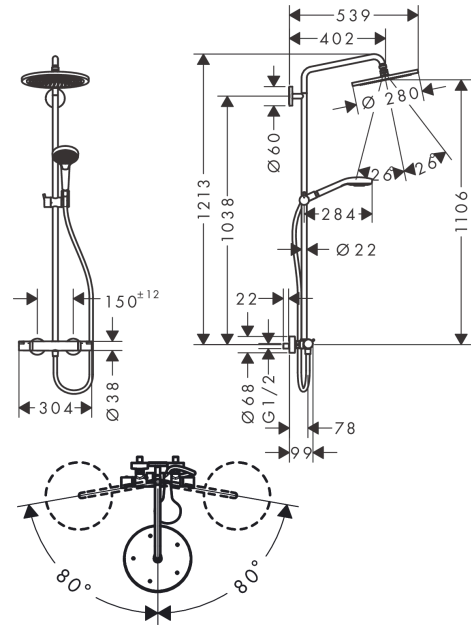

Croma Select S

Showerpipe 280 1jet с термостатом и ручным душем Raindance Select S 120 3jet

Поверхность: **шлиф. бронза** Артикульный номер: **26890140**

Продукт

Чертеж

График расхода воды