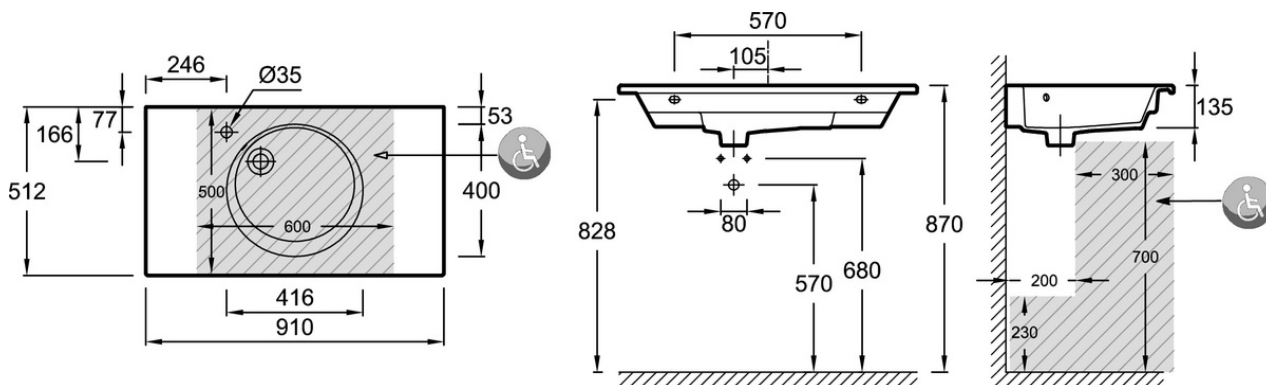

Преимущества при монтаже

- **Простая установка :** Идеально ровные края керамической раковины позволяют установить ее с минимальными зазорами и наименьшим количеством герметика

Технические характеристики

- **РАЗМЕРЫ (СМ):** 91 x 51.20 см
- **МАТЕРИАЛ:** Огнеупорная керамика

- **ВЕС:** 27.8 кг
- **УСТАНОВКА:** Подвесные или могут быть установлены вместе с мебелью

Общая информация

*: Раковина-столешница 90 см для установки на мебель. EXAV112-Z. Коллекция : ODEON RIVE GAUCHE. РАЗМЕРЫ (СМ): 91 x 51.20 см. ВЕС: 27.8 кг. МАТЕРИАЛ: Огнеупорная керамика. УСТАНОВКА: Подвесные или могут быть установлены вместе с мебелью.