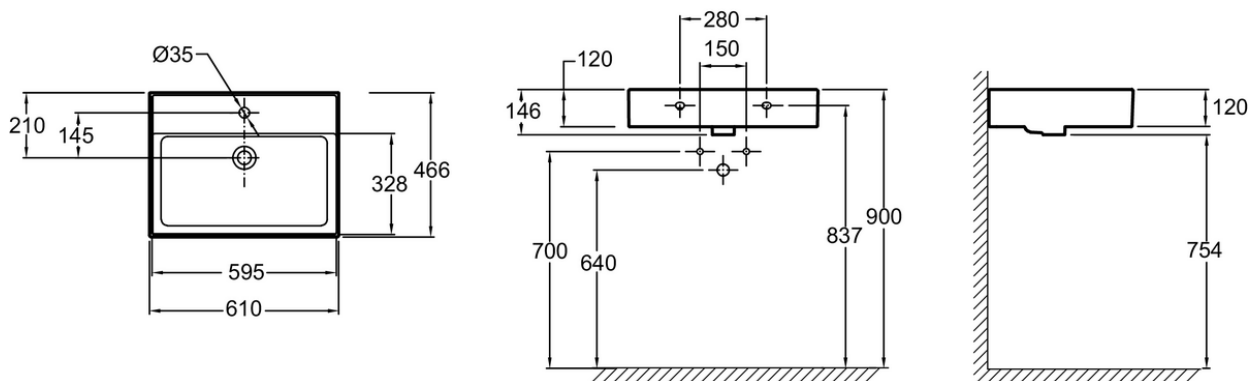

- Комфорт: Глубокая и широкая раковина для комфортного ежедневного использования
- Дизайн: Геометрические тонкие края

Преимущества при монтаже

- 2 варианта установки: Устанавливается на мебель или на собственной опоре

Технические характеристики

- РАЗМЕРЫ (СМ): 61 x 46.60 см
- МАТЕРИАЛ: Огнеупорная керамика
- ВЕС: 15.7 кг
- УСТАНОВКА: Подвесные

Общая информация

: Раковина-столешница 60 см. EXBH112. Коллекция: VIVIENNE. РАЗМЕРЫ (СМ): 61 x 46.60 см. ВЕС: 15.7 кг. МАТЕРИАЛ: Огнеупорная керамика. УСТАНОВКА: Подвесные.