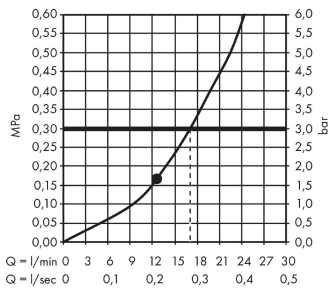

Raindance E

Верхний душ 300 1jet с держателем

Поверхность: **матовый черный** Артикульный номер: **26238670**

График расхода воды

Расход измерен практически с помощью соответствующей арматуры (термостат/смеситель/скрытый клапан).