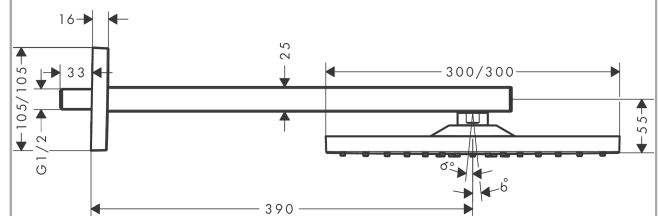

Raindance E

Верхний душ 300 1jet с держателем

Поверхность: **матовый черный** Артикульный номер: **26238670**

Описание

Характеристики

- состоит из: верхний душ, держатель для душа
- размер головки душа: 300 x 300 мм
- тип струи: RainAir
- шарнирное соединение: регулируемый угол наклона верхнего душа
- материал душевого диска: металл
- длина держателя для душа 390 мм
- максимальный объем расхода воды при 3 барах: 17 л/мин
- расход воды для струи RainAir (при 3 бар): 17 л/мин
- минимальное гидравлическое давление: 1,6 бара
- съемный душевой диск для очистки
- монтаж: стена
- соединительная резьба G 1/2
- подходит для проточных водонагревателей

Технология

Награды за дизайн

reddot winner 2020

reddot winner 2021

Продукт

Чертеж