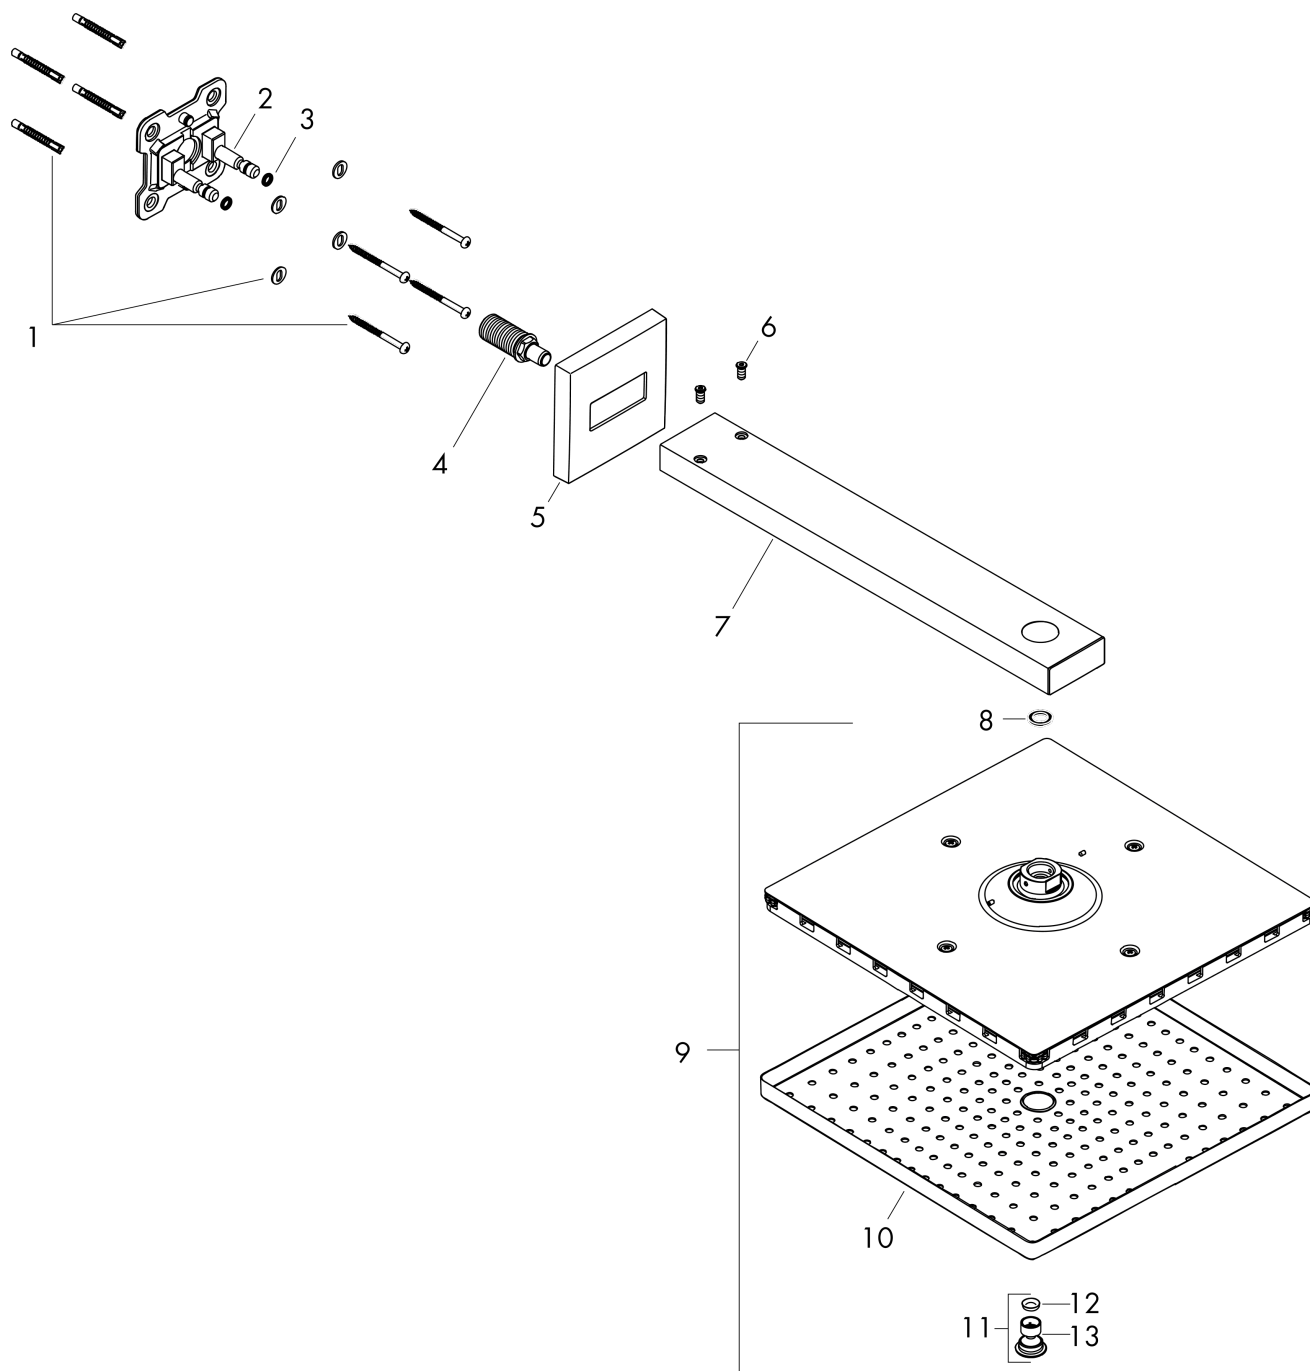

Raindance E

Верхний душ 300 1jet с держателем

Поверхность: **матовый черный** Артикульный номер: **26238670**

Покомпонентное изображение

Год выпуска: >07/19

Raindance E

Верхний душ 300 1jet с держателем

Поверхность: **матовый черный** Артикульный номер: **26238670**

Перечень запасных частей

Год выпуска: >07/19

Позиция	Описание	Артикульный номер	PC	PU
1	mounting set	96179000	-	1
2	wall flange	93441000	-	1
3	O-ring 6x2	98458000	-	1
4	connecting thread	93416000	-	1
5	escutcheon	93126670	-	1
6	screw	93431000	-	1
7	shower arm	93221670	-	1
8	seal	98058000	-	1
9	head shower	93230670	-	1
10	spray body	94580670	-	1
11	air jet	93127670	-	1
12	filter	93128000	-	1
13	O-ring 15x2	98163000	-	1