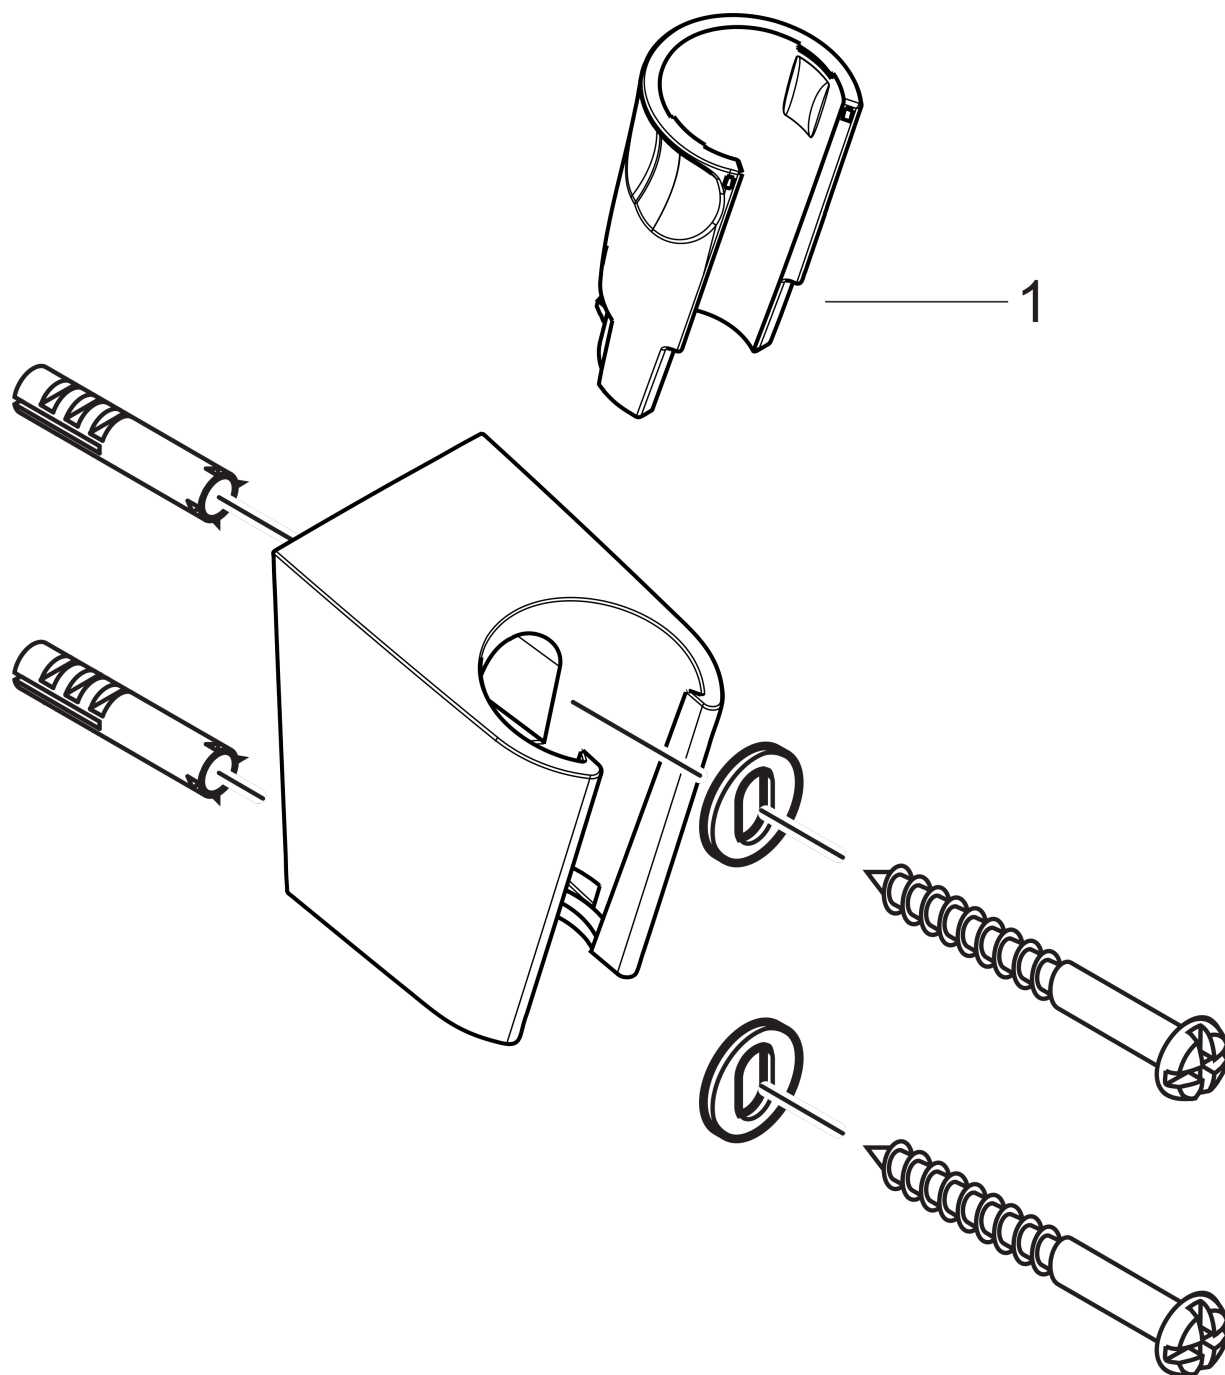

Держатель ручного душа Porter SПоверхность: **шлиф. бронза** Артикульный номер: **28331140****Описание****Характеристики**

- фиксированное положение держателя
- для следует использовать со шлангом с конической гайкой
- материал: пластик

Награды за дизайн**Продукт****Чертеж**

Держатель ручного душа Porter SПоверхность: **шлиф. бронза** Артикульный номер: **28331140****Покомпонентное изображение**

Год выпуска: >11/16

Держатель ручного душа Porter SПоверхность: **шлиф. бронза** Артикульный номер: **28331140****Перечень запасных частей**

Год выпуска: >11/16

Позиция	Описание	Артикульный номер	PC	PU
1	guide	98918000	-	1