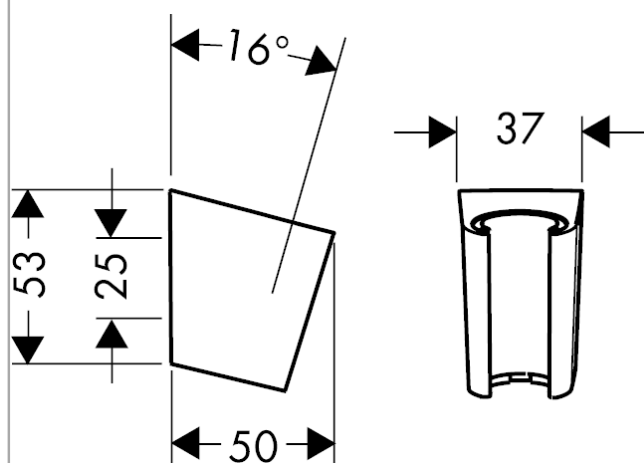

Держатель ручного душа Porter SПоверхность: **шлиф. бронза** Артикульный номер: **28331140****Описание****Характеристики**

- фиксированное положение держателя
- для следует использовать со шлангом с конической гайкой
- материал: пластик

Награды за дизайн**Продукт****Чертеж**

Держатель ручного душа Porter SПоверхность: **шлиф. бронза** Артикульный номер: **28331140****Покомпонентное изображение**

Год выпуска: >11/16

Держатель ручного душа Porter SПоверхность: **шлиф. бронза** Артикульный номер: **28331140****Перечень запасных частей**

Год выпуска: >11/16

Позиция	Описание	Артикульный номер	PC	PU
1	guide	98918000	-	1