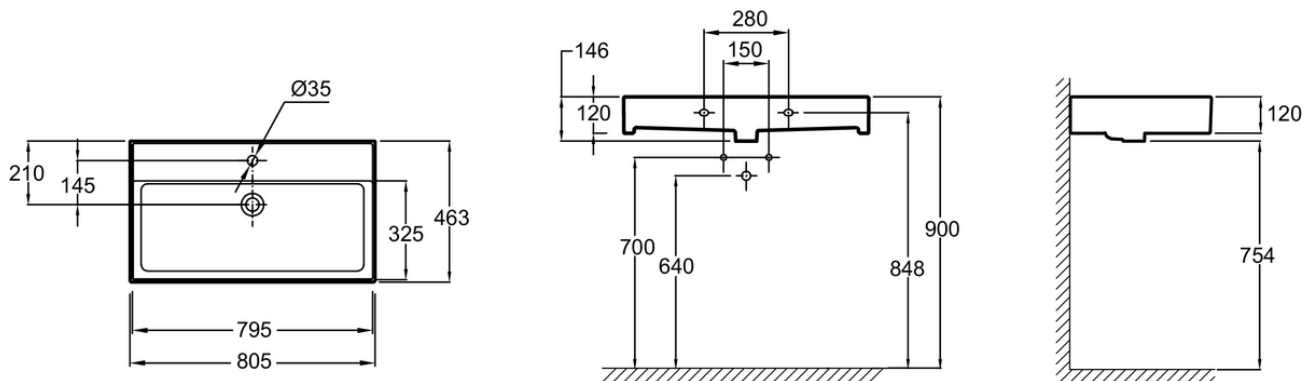

- Комфорт: Глубокая и широкая раковина для комфортного ежедневного использования
- Дизайн: Геометрические тонкие края

Преимущества при монтаже

- 2 варианта установки: Устанавливается на мебель или на собственной опоре

Технические характеристики

- РАЗМЕРЫ (СМ): 80.50 x 46.30 см
- МАТЕРИАЛ: Огнеупорная керамика
- ВЕС: 20.8 кг
- УСТАНОВКА: Подвесные

Общая информация

: Раковина-столешница 80 см. EXBI112. Коллекция: VIVIENNE. РАЗМЕРЫ (СМ): 80.50 x 46.30 см. ВЕС: 20.8 кг. МАТЕРИАЛ: Огнеупорная керамика. УСТАНОВКА: Подвесные.