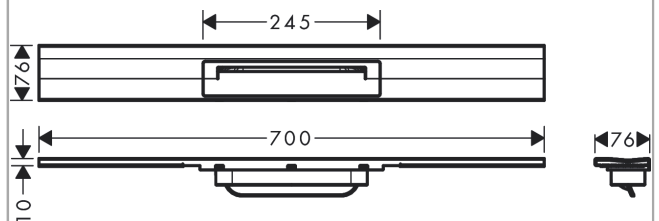

RainDrain Flex**Внешняя часть трапа для душа 700, укорачиваемого, для пристенного монтажа**Поверхность: **Хромированный** Артикульный номер: **56050000****Описание****Характеристики**

- состоит из: съемная крышка, Dryphon, уплотнительная мембрана
- тип монтажа: настенный монтаж
- может быть укорочен на объекте
- простая в очистке поверхность
- регулировка высоты на 10 мм
- до 60 л/мин дренажная способность
- где использовать: новая конструкция, ремонт
- инструмент для снятия решетки позволяет легко удалить наружную часть
- со встроенным уклоном
- тип уплотнителя запаха: механический
- Dryphon включает безводную сифонную систему
- минимальная монтажная высота: 67 mm (плоский uBox), 102 mm (стандартный uBox)
- материал решетки: Нержавеющая сталь 304 (1.4301)
- подходит для первичного дренажа

Технология**Награды за дизайн**

reddot winner 2022

**Продукт****Чертеж**

RainDrain Flex

Внешняя часть трапа для душа 700, укорачиваемого, для пристенного монтажа

Поверхность: Хромированный Артикульный номер: 56050000

Покомпонентное изображение

Год выпуска: >04/22

RainDrain Flex

Внешняя часть трапа для душа 700, укорачиваемого, для пристенного монтажа

Поверхность: Хромированный Артикулный номер: 56050000

Перечень запасных частей