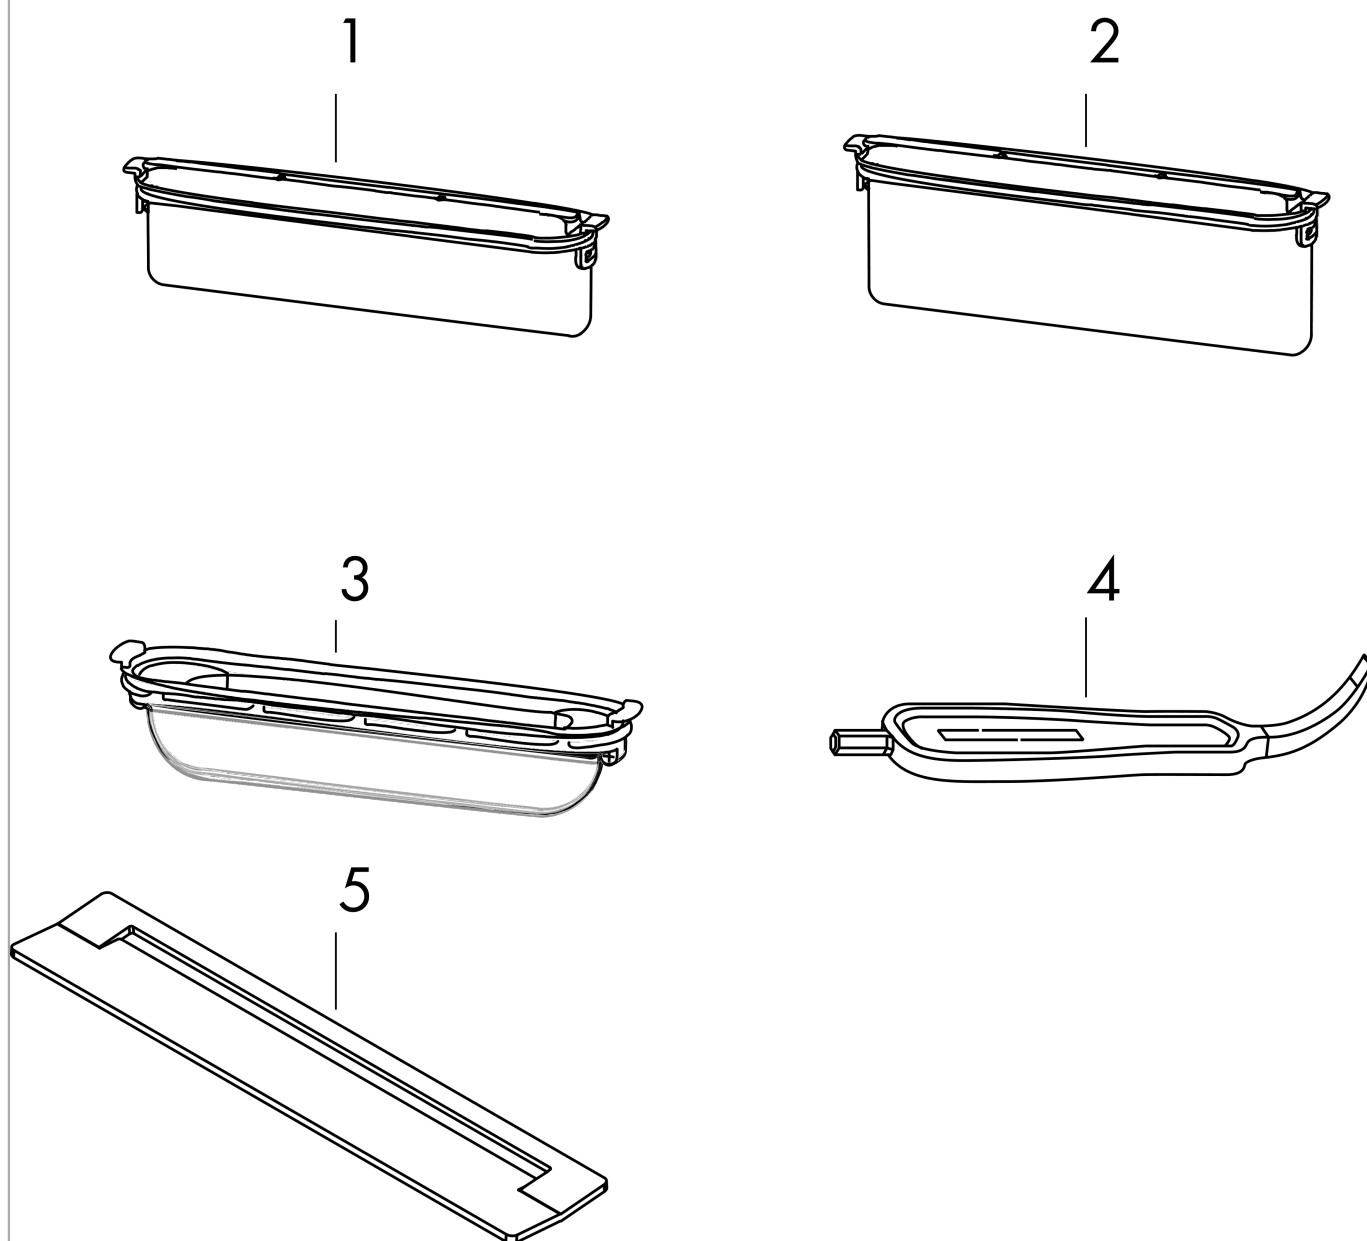

RainDrain Flex**Внешняя часть трапа для душа 700, укорачиваемого, для пристенного монтажа**Поверхность: **Хромированный** Артикульный номер: **56050000****Описание****Характеристики**

- состоит из: съемная крышка, Dryphon, уплотнительная мембрана
- тип монтажа: настенный монтаж
- может быть укорочен на объекте
- простая в очистке поверхность
- регулировка высоты на 10 мм
- до 60 л/мин дренажная способность
- где использовать: новая конструкция, ремонт
- инструмент для снятия решетки позволяет легко удалить наружную часть
- со встроенным уклоном
- тип уплотнителя запаха: механический
- Dryphon включает безводную сифонную систему
- минимальная монтажная высота: 67 mm (плоский uBox), 102 mm (стандартный uBox)
- материал решетки: Нержавеющая сталь 304 (1.4301)
- подходит для первичного дренажа

Технология**Награды за дизайн**

reddot winner 2022

**Продукт****Чертеж**

RainDrain Flex

Внешняя часть трапа для душа 700, укорачиваемого, для пристенного монтажа

Поверхность: Хромированный Артикульный номер: 56050000

Покомпонентное изображение

Год выпуска: >04/22

RainDrain Flex

Внешняя часть трапа для душа 700, укорачиваемого, для пристенного монтажа

Поверхность: Хромированный Артикулный номер: 56050000

Перечень запасных частей