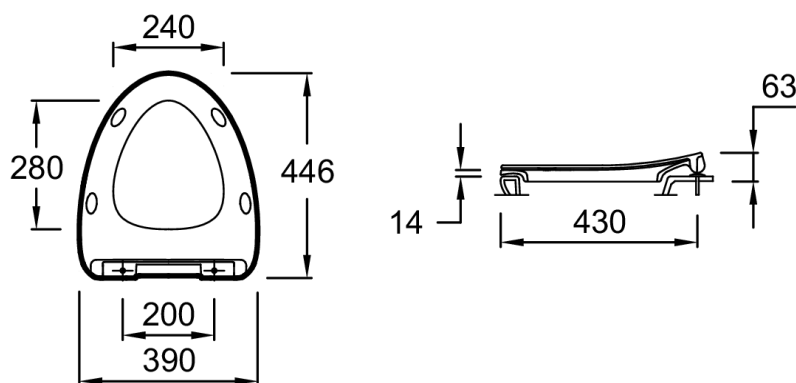

**E20069****Коллекция:** NOUVELLE VAGUE**Отделки\*:**

00 - Белый

**Общие характеристики:****Технические характеристики**

- ВЕС: 2,9 кг
- ТИП КРЫШКИ-СИДЕНЬЯ: Съемная с механизмом "плавное опускание"
- ГАРАНТИЯ НА КРЫШКУ-СИДЕНЬЕ: 2 года
- МАТЕРИАЛ: Термодюр
- ШАРНИРЫ: Металл
- УПАКОВКА: Единая упаковка

**Продукты для комплектации**

- EDJ102: Чаша подвесного унитаза без обода

**Общая информация**

\*Тонкое сиденье термодюропласт. E20069. Коллекция: NOUVELLE VAGUE. ВЕС: 2,9 кг. МАТЕРИАЛ: Термодюр. ТИП КРЫШКИ-СИДЕНЬЯ: Съемная с механизмом "плавное опускание". ШАРНИРЫ: Металл. ГАРАНТИЯ НА КРЫШКУ-СИДЕНЬЕ: 2 года. УПАКОВКА: Единая упаковка.