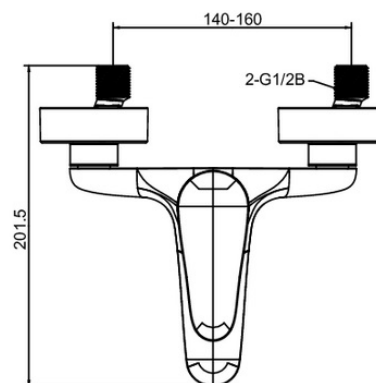

E32909

Коллекция: ELITE

Отделки*:

CP - Хром

Технические характеристики

- МАТЕРИАЛ: N/A
- ПОТРЕБЛЕНИЕ ВОДЫ: Душ: 12 л/мин // Ванна: 26 л/мин
- ГАРАНТИЯ НА МЕХАНИЗМ: 5 лет
- УСТАНОВКА: 2 отверстия
- ТИП: Однорычажный
- ГАРАНТИЯ НА ОТДЕЛКУ: 10 лет

Общая информация

: Смеситель для ванны/душа. E32909. Коллекция: ELITE. МАТЕРИАЛ: N/A. УСТАНОВКА: 2 отверстия. ПОТРЕБЛЕНИЕ ВОДЫ: Душ: 12 л/мин // Ванна: 26 л/мин. ТИП: Однорычажный. ГАРАНТИЯ НА МЕХАНИЗМ: 5 лет. ГАРАНТИЯ НА ОТДЕЛКУ: 10 лет.