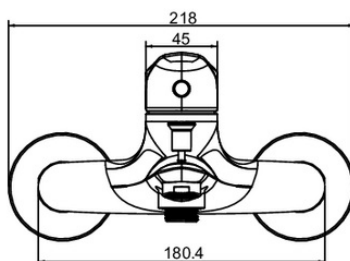

E32909

Коллекция: ELITE

Отделки*:

CP - Хром

Технические характеристики

- МАТЕРИАЛ: N/A
- ПОТРЕБЛЕНИЕ ВОДЫ: Душ: 12 л/мин // Ванна: 26 л/мин
- ГАРАНТИЯ НА МЕХАНИЗМ: 5 лет
- УСТАНОВКА: 2 отверстия
- ТИП: Однорычажный
- ГАРАНТИЯ НА ОТДЕЛКУ: 10 лет

Общая информация

: Смеситель для ванны/душа. E32909. Коллекция: ELITE. МАТЕРИАЛ: N/A. УСТАНОВКА: 2 отверстия. ПОТРЕБЛЕНИЕ ВОДЫ: Душ: 12 л/мин // Ванна: 26 л/мин. ТИП: Однорычажный. ГАРАНТИЯ НА МЕХАНИЗМ: 5 лет. ГАРАНТИЯ НА ОТДЕЛКУ: 10 лет.