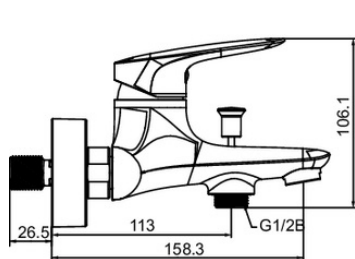

E32909

Коллекция: ELITE

Отделки*:

CP - Хром

Технические характеристики

- МАТЕРИАЛ: N/A
- ПОТРЕБЛЕНИЕ ВОДЫ: Душ: 12 л/мин // Ванна: 26 л/мин
- ГАРАНТИЯ НА МЕХАНИЗМ: 5 лет
- УСТАНОВКА: 2 отверстия
- ТИП: Однорычажный
- ГАРАНТИЯ НА ОТДЕЛКУ: 10 лет

Общая информация

: Смеситель для ванны/душа. E32909. Коллекция: ELITE. МАТЕРИАЛ: N/A. УСТАНОВКА: 2 отверстия. ПОТРЕБЛЕНИЕ ВОДЫ: Душ: 12 л/мин // Ванна: 26 л/мин. ТИП: Однорычажный. ГАРАНТИЯ НА МЕХАНИЗМ: 5 лет. ГАРАНТИЯ НА ОТДЕЛКУ: 10 лет.