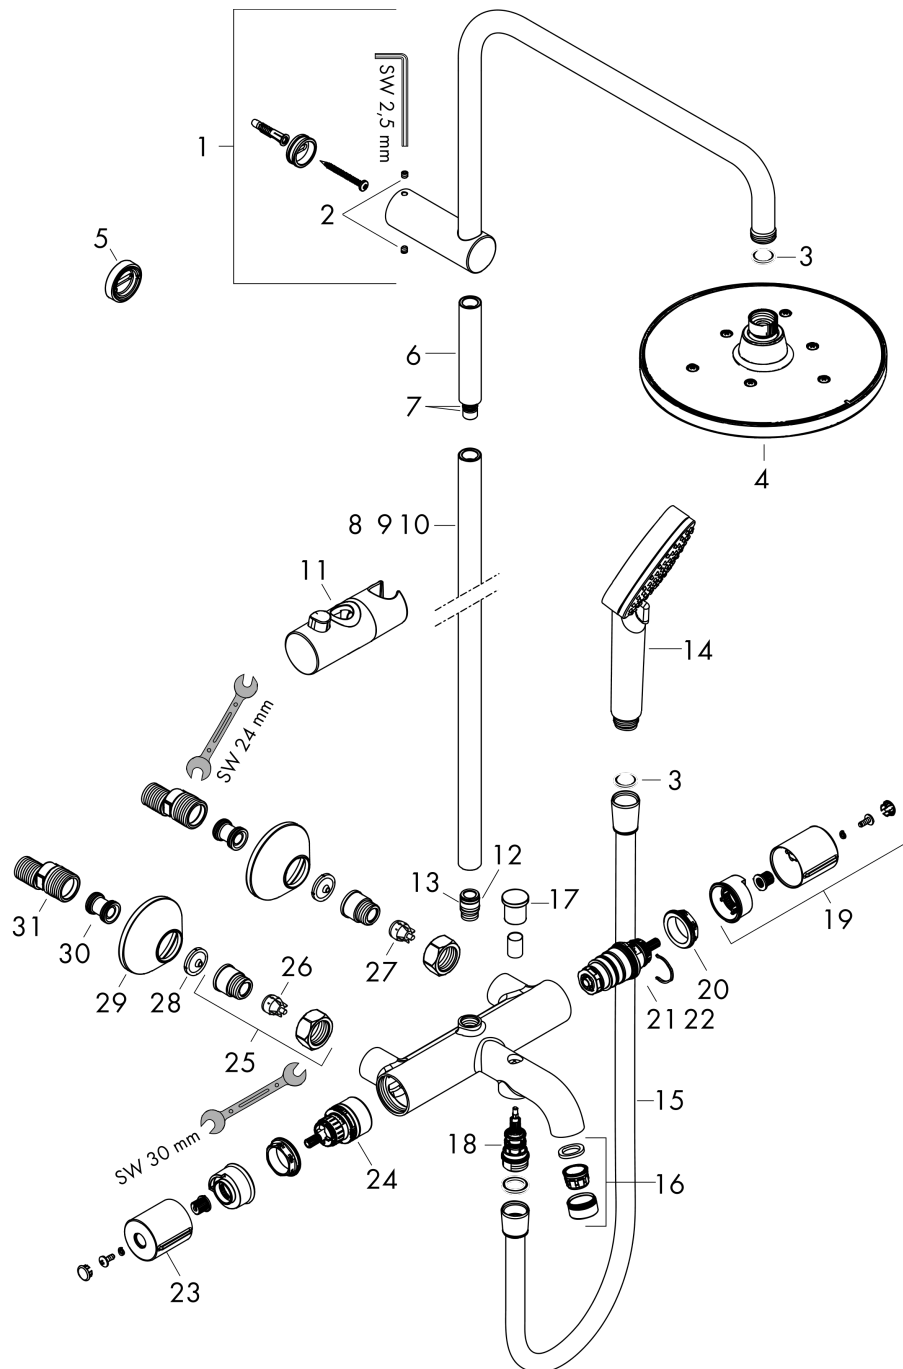

Технология

Vernis Blend

Showerpipe 200 1jet с термостатом для ванны

Поверхность: хром Артикулный номер: 26274000

Покомпонентное изображение

Год выпуска: >06/21

Vernis Blend**Showerpipe 200 1jet с термостатом для ванны**Поверхность: **хром** Артикульный номер: **26274000****Перечень запасных частей**

Год выпуска: >06/21

Позиция	Описание	Артикульный номер	PC	PU
1	shower arm	93768000	-	1
2	hollow set screw M5x5	98446000	-	1
3	filter packing	94246000	-	1
4	head shower	26271000	-	1
5	tile-matching-disk 7 mm	93813000	-	1
6	extension 100 mm	94164000	-	1
7	O-ring 9x2	98119000	-	1
8	pipe 1145 mm	93907000	-	1
9	pipe 945 mm	93770000	-	1
10	pipe 845 mm	93906000	-	1
11	support, assy	93729000	-	1
12	O-ring 12x2	98214000	-	1
13	O-ring 11x2	98127000	-	1
14	handshower	26270000	-	1
15	shower hose Metaflex'C 1,60 m	28266000	-	1
16	aerator M24x1 (38 l/min)	92513000	-	1
17	diverter knob	93766000	-	1
18	selector	97978000	-	1
19	handle for thermostat	93727000	-	1
20	nut	98913000	-	1
21	thermostat cartridge	98282000	-	1
22	cartridge for exchanged connections	92373000	-	1
23	handle	93731000	-	1
24	shut off unit with selector	98283000	-	1
25	connecting thread G½	93730000	-	1
26	non return valve (pressure-resistant up to 2 MPa)	93136000	-	1
27	non return valve	96737000	-	1
28	filter packing	96922000	-	1
29	escutcheon Ø 70 mm	93718000	-	1
30	set of S-unions (±12 mm)	94140000	-	1
31	noise reduction	96429000	-	1