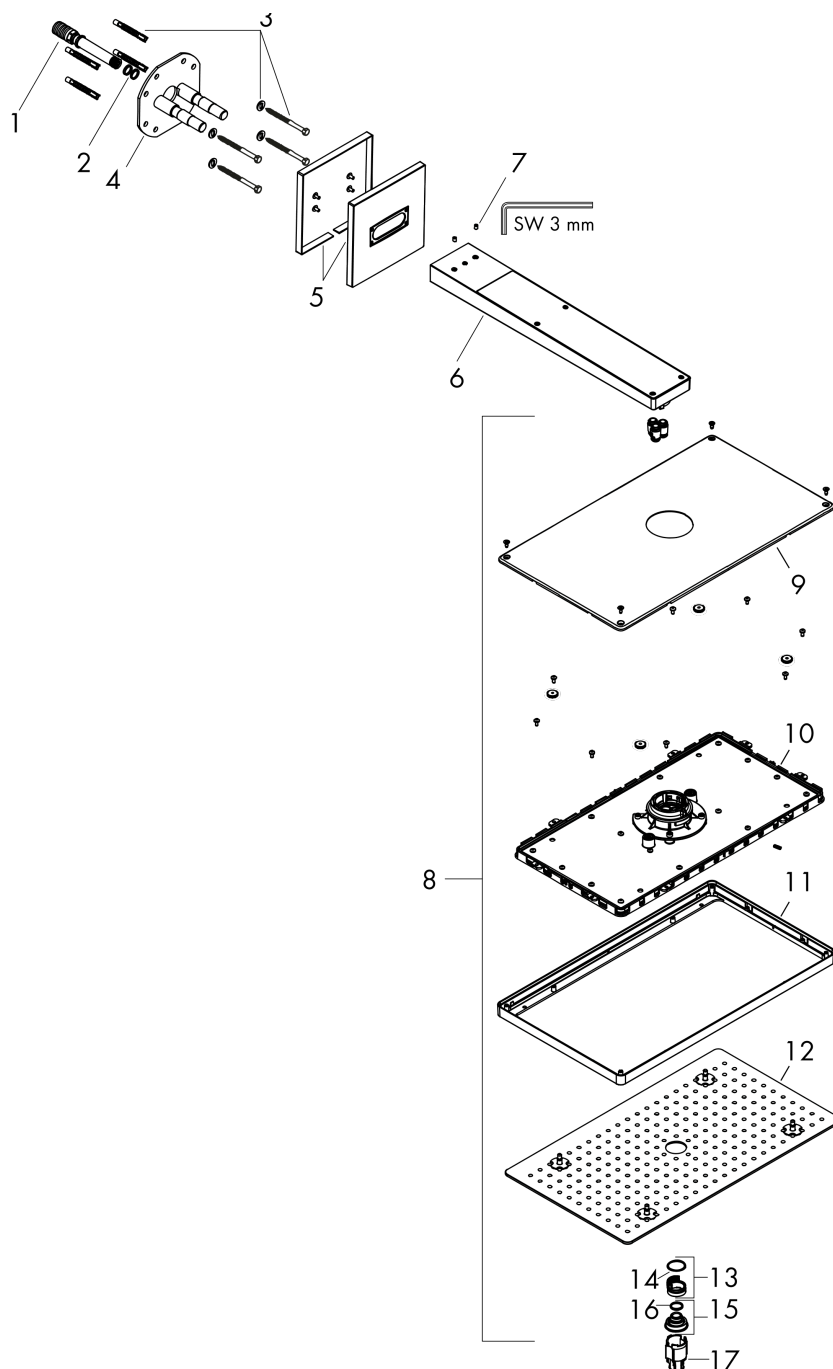

Rainmaker Select

Верхний душ 460 1jet с держателем

Поверхность: **белый / хром**   Артикульный номер: **24003400**

Покомпонентное изображение

Год выпуска: >07/15

Rainmaker Select

Верхний душ 460 1jet с держателем

Поверхность: **белый / хром** Артикульный номер: **24003400**

Перечень запасных частей

Год выпуска: >07/15

Позиция	Описание	Артикульный номер	PC	PU
1	connecting thread G½	92699000	-	1
2	O-ring 12x2	98214000	-	1
3	mounting set	98716000	-	1
4	support element	93926000	-	1
5	escutcheon 155 / 155 mm	92700000	-	1
6	shower arm	92701000	-	1
7	hollow set screw M5x8	92851000	-	1
8	head shower	92702000	-	1
9	cover	93392000	-	1
10	cartridge, assy	93388000	-	1
11	frame	93390000	-	1
12	spray body	92703000	-	1
13	filter	92683000	-	1
14	O-ring 24x2	98388000	-	1
15	spray insert	92685000	-	1
16	O-ring 15x2	98163000	-	1
17	special tool	92686000	-	1
a	Grease	90920000	-	1