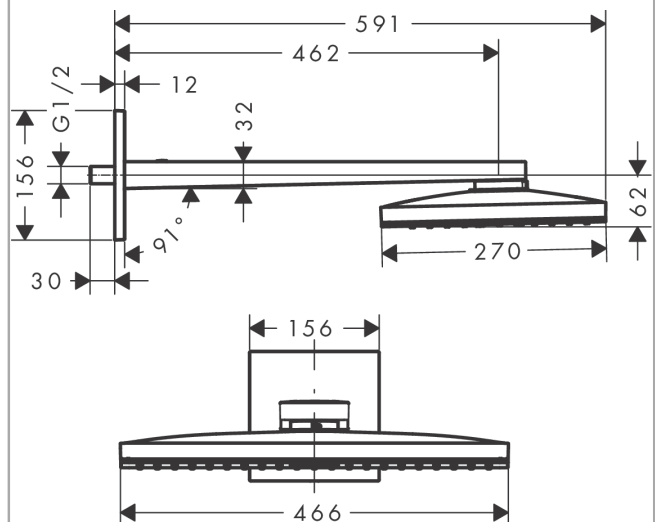

Rainmaker Select**Верхний душ 460 1jet с держателем**Поверхность: **белый / хром** Артикульный номер: **24003400****Описание****Характеристики**

- состоит из: верхний душ, держатель для душа, накладка
- размер головки душа: 466x270 мм
- тип струи: Rain
- материал душевого диска: оргстекло
- поверхность душевого диска: легкой уход за душевой диском со стеклянным покрытием
- длина держателя для душа 462 мм
- максимальный объем расхода воды при 3 барах: 19 л/мин
- объем расхода воды струи Rain (при 3 барах): 19 л/мин
- функционирование от: 12 л/мин
- минимальное гидравлическое давление: 1,5 бара
- съемный душевой диск для очистки
- верхний душ снимается для чистки
- монтаж: стена
- соединительная резьба G ½
- не подходит для постоянно действующих проточных водонагревателей

Технология**Продукт****Чертеж**

Rainmaker Select

Верхний душ 460 1jet с держателем

Поверхность: **белый / хром** Артикульный номер: **24003400**

График расхода воды

Расход измерен практически с помощью соответствующей арматуры (термостат/смеситель/скрытый клапан).

Позиция	Описание	Артикульный номер	PC	PU
1	connecting thread G½	92699000	-	1
2	O-ring 12x2	98214000	-	1
3	mounting set	98716000	-	1
4	support element	93926000	-	1
5	escutcheon 155 / 155 mm	92700000	-	1
6	shower arm	92701000	-	1
7	hollow set screw M5x8	92851000	-	1
8	head shower	92702000	-	1
9	cover	93392000	-	1
10	cartridge, assy	93388000	-	1
11	frame	93390000	-	1
12	spray body	92703000	-	1
13	filter	92683000	-	1
14	O-ring 24x2	98388000	-	1
15	spray insert	92685000	-	1
16	O-ring 15x2	98163000	-	1
17	special tool	92686000	-	1
a	Grease	90920000	-	1