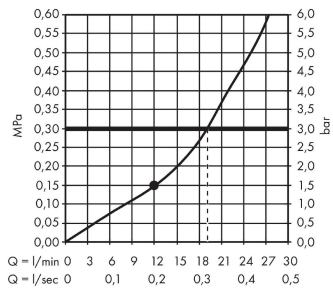

Технология**Продукт****Чертеж**

Rainmaker Select

Верхний душ 460 1jet с держателем

Поверхность: **белый / хром** Артикульный номер: **24003400**

График расхода воды

Расход измерен практически с помощью соответствующей арматуры (термостат/смеситель/скрытый клапан).