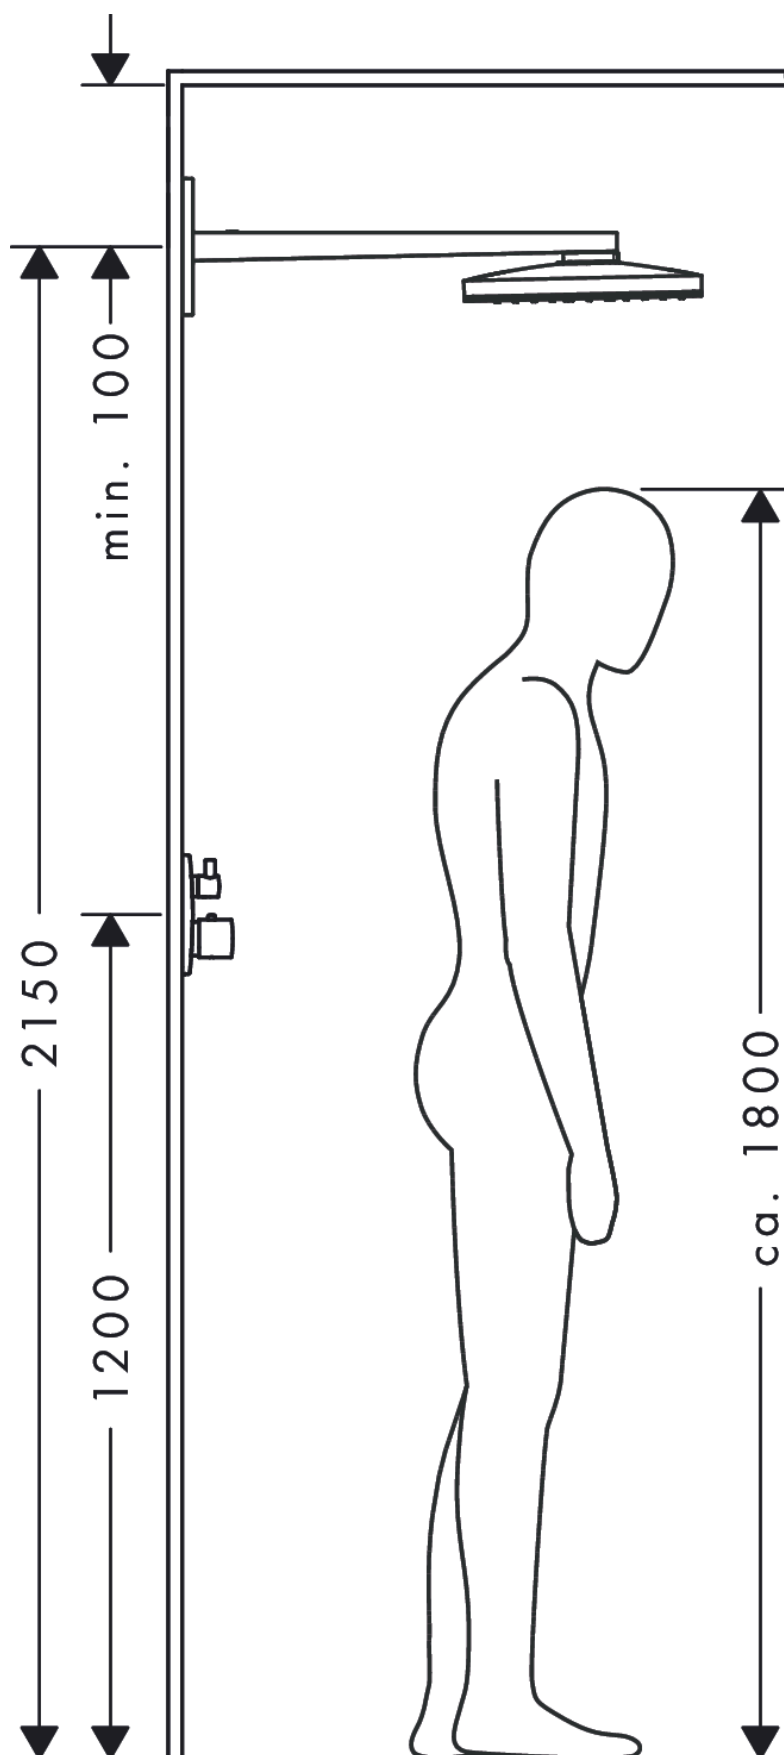

Rainmaker Select**Верхний душ 460 1jet с держателем**Поверхность: **белый / хром** Артикульный номер: **24003400****Описание****Характеристики**

- состоит из: верхний душ, держатель для душа, накладка
- размер головки душа: 466x270 мм
- тип струи: Rain
- материал душевого диска: оргстекло
- поверхность душевого диска: легкой уход за душевой диском со стеклянным покрытием
- длина держателя для душа 462 мм
- максимальный объем расхода воды при 3 барах: 19 л/мин
- объем расхода воды струи Rain (при 3 барах): 19 л/мин
- функционирование от: 12 л/мин
- минимальное гидравлическое давление: 1,5 бара
- съемный душевой диск для очистки
- верхний душ снимается для чистки
- монтаж: стена
- соединительная резьба G ½
- не подходит для постоянно действующих проточных водонагревателей

Технология**Продукт****Чертеж**

Rainmaker Select

Верхний душ 460 1jet с держателем

Поверхность: **белый / хром** Артикульный номер: **24003400**

График расхода воды

Расход измерен практически с помощью соответствующей арматуры (термостат/смеситель/скрытый клапан).

Rainmaker Select

Верхний душ 460 1jet с держателем

Поверхность: белый / хром Артикулный номер: 24003400

Пример монтажа

Rainmaker Select

Верхний душ 460 1jet с держателем

Поверхность: **белый / хром** Артикульный номер: **24003400**

Позиция	Описание	Артикульный номер	PC	PU
1	connecting thread G½	92699000	-	1
2	O-ring 12x2	98214000	-	1
3	mounting set	98716000	-	1
4	support element	93926000	-	1
5	escutcheon 155 / 155 mm	92700000	-	1
6	shower arm	92701000	-	1
7	hollow set screw M5x8	92851000	-	1
8	head shower	92702000	-	1
9	cover	93392000	-	1
10	cartridge, assy	93388000	-	1
11	frame	93390000	-	1
12	spray body	92703000	-	1
13	filter	92683000	-	1
14	O-ring 24x2	98388000	-	1
15	spray insert	92685000	-	1
16	O-ring 15x2	98163000	-	1
17	special tool	92686000	-	1
a	Grease	90920000	-	1