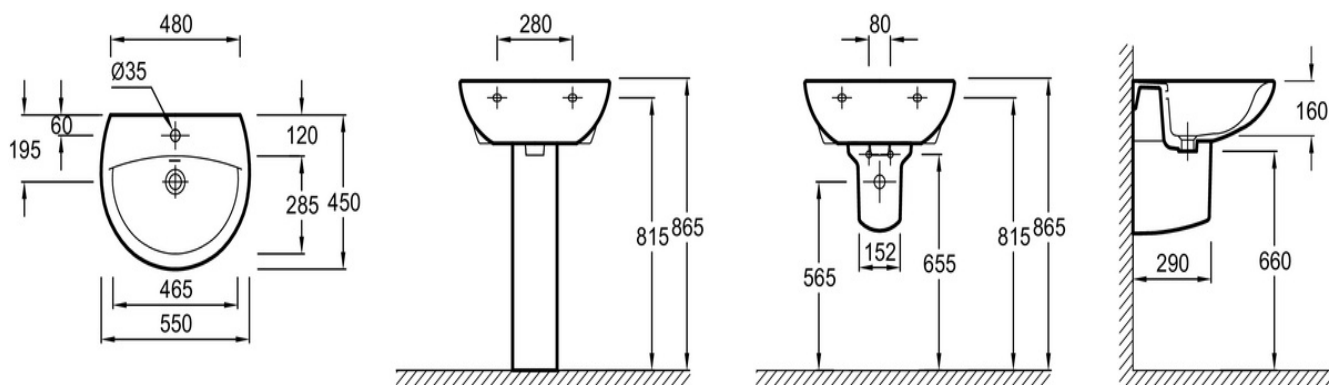

Коллекция: PATIO

Отделки*:

00 - Белый

Технические характеристики

- **РАЗМЕРЫ (СМ):** 55 x 45 см
- **МАТЕРИАЛ:** Керамика
- **УСТАНОВКА:** Стандартные
- **ОТВЕРСТИЯ ДЛЯ СВЕРЛЕНИЯ:** С 1 отверстием для смесителя, 2 размечено
- **ВЕС:** 12.9 кг
- **УСТАНОВКА:** Подвесные
- **РАЗМЕТКА СВЕРЛЕНИЯ ОТВЕРСТИЯ ДЛЯ СМЕСИТЕЛЯ:** С 1 отверстием для смесителя, 2 размечено

Общая информация

: Раковина. E4158NG. Коллекция: PATIO. РАЗМЕРЫ (СМ): 55 x 45 см. ВЕС: 12.9 кг. МАТЕРИАЛ: Керамика. УСТАНОВКА: Подвесные. УСТАНОВКА: Стандартные. РАЗМЕТКА СВЕРЛЕНИЯ ОТВЕРСТИЯ ДЛЯ СМЕСИТЕЛЯ: С 1 отверстием для смесителя, 2 размечено. ОТВЕРСТИЯ ДЛЯ СВЕРЛЕНИЯ: С 1 отверстием для смесителя, 2 размечено.