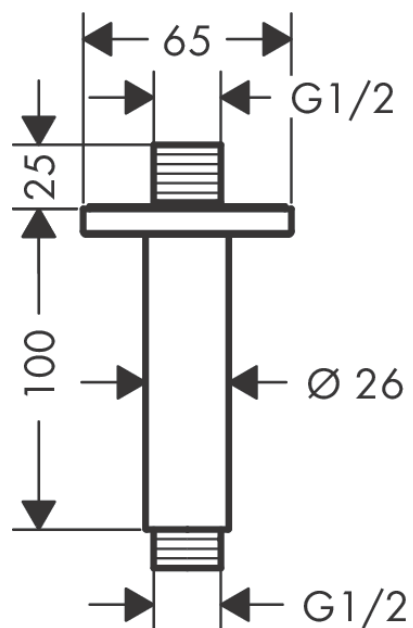

Vernis Shape**Потолочное подсоединение 10 см**Поверхность: **матовый черный** Артикульный номер: **26406670**

T

Описание**Характеристики**

- длина: 100 мм
- Ø стержня: 26 мм
- тип монтажа: наружный монтаж
- материал: латунь
- тип соединения: G 1/2

Продукт**Чертеж**

Vernis Shape

Потолочное подсоединение 10 см

Поверхность: **матовый черный** Артикульный номер: **26406670**

†

Покомпонентное изображение

Год выпуска: >04/21