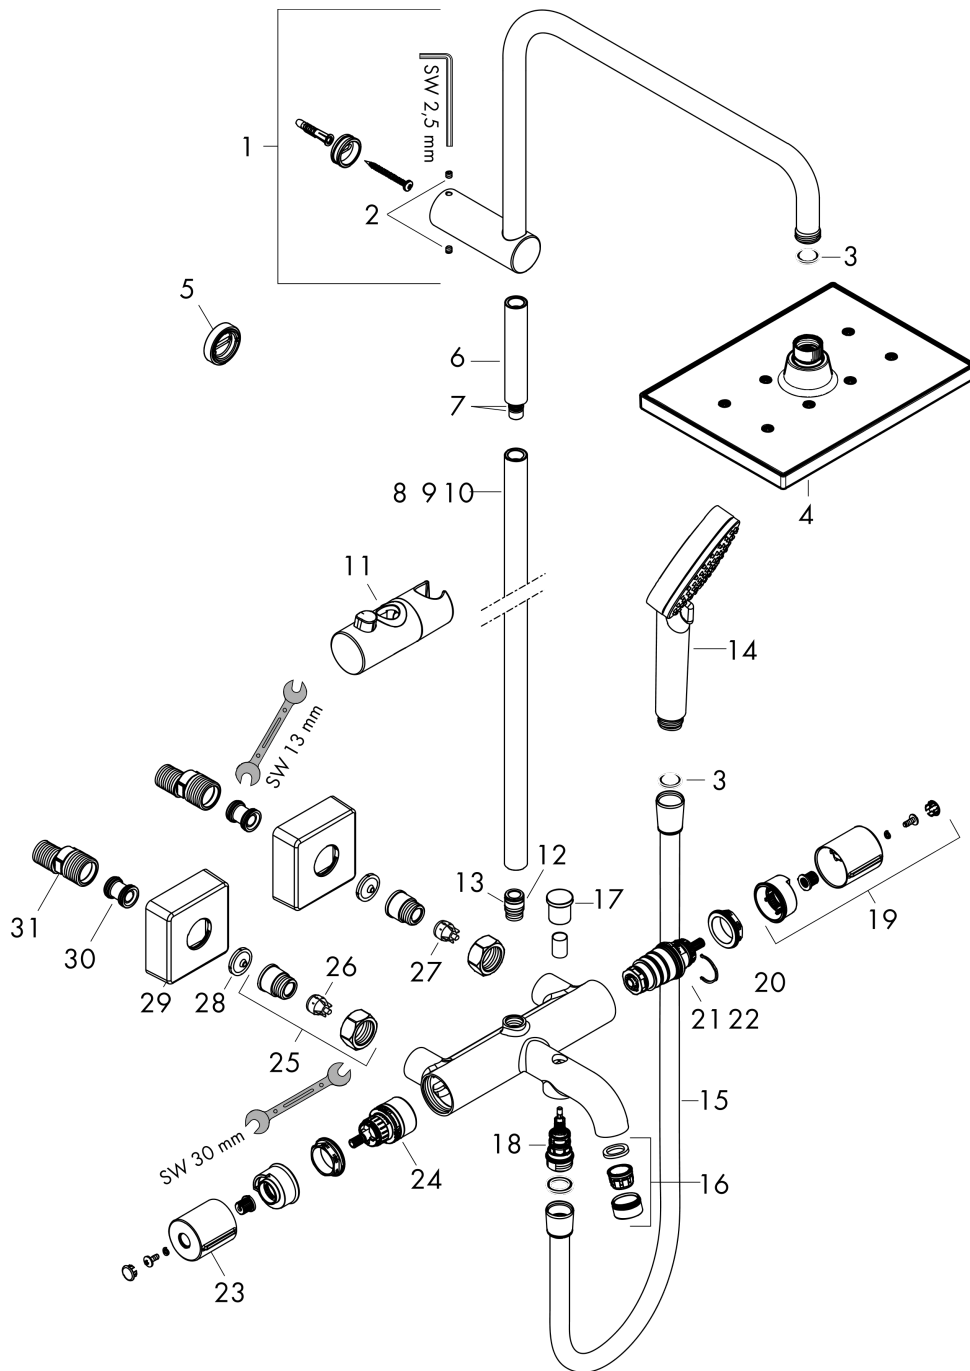

Технология

Vernis Shape

Showerpipe 230 1jet с термостатом для ванны

Поверхность: хром Артикулный номер: 26284000

Продукт

Чертеж

График расхода воды

Vernis Shape

Showerpipe 230 1jet с термостатом для ванны

Поверхность: хром Артикулный номер: 26284000

Покомпонентное изображение

Год выпуска: >04/21

Vernis Shape**Showerpipe 230 1jet с термостатом для ванны**Поверхность: **хром** Артикульный номер: **26284000****Перечень запасных частей**

Год выпуска: >04/21

| Позиция | Описание | Артикульный номер | PC | PU |
|---------|---|-------------------|----|----|
| 1 | shower arm | 93768000 | - | 1 |
| 2 | hollow set screw M5x5 | 98446000 | - | 1 |
| 3 | filter packing | 94246000 | - | 1 |
| 4 | head shower | 26281000 | - | 1 |
| 5 | tile-matching-disk 7 mm | 93813000 | - | 1 |
| 6 | extension 100 mm | 94164000 | - | 1 |
| 7 | O-ring 9x2 | 98119000 | - | 1 |
| 8 | pipe 945 mm | 93770000 | - | 1 |
| 9 | pipe 845 mm | 93906000 | - | 1 |
| 10 | pipe 1145 mm | 93907000 | - | 1 |
| 11 | support, assy | 93729000 | - | 1 |
| 12 | O-ring 12x2 | 98214000 | - | 1 |
| 13 | O-ring 11x2 | 98127000 | - | 1 |
| 14 | handshower | 26270000 | - | 1 |
| 15 | shower hose Metaflex'C 1,60 m | 28266000 | - | 1 |
| 16 | aerator M24x1 (38 l/min) | 92513000 | - | 1 |
| 17 | diverter knob | 93766000 | - | 1 |
| 18 | selector | 97978000 | - | 1 |
| 19 | handle for thermostat | 93727000 | - | 1 |
| 20 | nut | 98913000 | - | 1 |
| 21 | thermostat cartridge | 98282000 | - | 1 |
| 22 | cartridge for exchanged connections | 92373000 | - | 1 |
| 23 | handle | 93731000 | - | 1 |
| 24 | shut off unit with selector | 98283000 | - | 1 |
| 25 | connecting thread G½ | 93730000 | - | 1 |
| 26 | non return valve (pressure-resistant up to 2 MPa) | 93136000 | - | 1 |
| 27 | non return valve | 96737000 | - | 1 |
| 28 | filter packing | 96922000 | - | 1 |
| 29 | escutcheon | 93879000 | - | 1 |
| 30 | set of S-unions (±12 mm) | 94140000 | - | 1 |
| 31 | noise reduction | 96429000 | - | 1 |