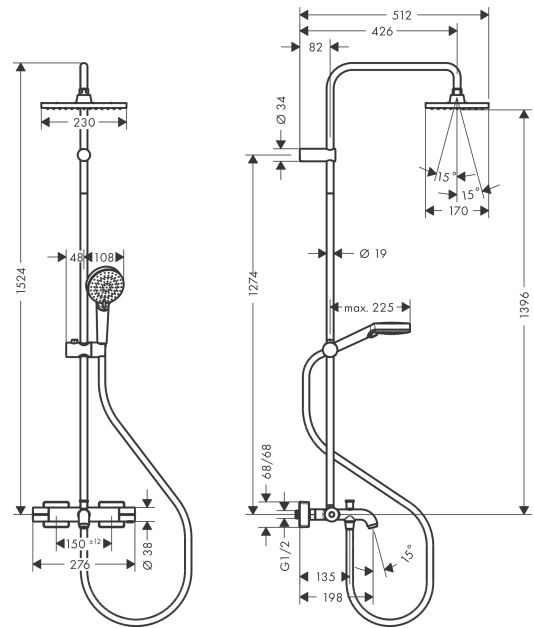

Технология

Vernis Shape

Showerpipe 230 1jet с термостатом для ванны

Поверхность: хром Артикулный номер: 26284000

Продукт

Чертеж

График расхода воды

Vernis Shape

Showerpipe 230 1jet с термостатом для ванны

Поверхность: хром Артикулный номер: 26284000

Покомпонентное изображение

Год выпуска: >04/21

Vernis Shape**Showerpipe 230 1jet с термостатом для ванны**Поверхность: **хром** Артикульный номер: **26284000****Перечень запасных частей**

Год выпуска: >04/21

| Позиция | Описание | Артикульный номер | PC | PU |
|---------|---|-------------------|----|----|
| 1 | shower arm | 93768000 | - | 1 |
| 2 | hollow set screw M5x5 | 98446000 | - | 1 |
| 3 | filter packing | 94246000 | - | 1 |
| 4 | head shower | 26281000 | - | 1 |
| 5 | tile-matching-disk 7 mm | 93813000 | - | 1 |
| 6 | extension 100 mm | 94164000 | - | 1 |
| 7 | O-ring 9x2 | 98119000 | - | 1 |
| 8 | pipe 945 mm | 93770000 | - | 1 |
| 9 | pipe 845 mm | 93906000 | - | 1 |
| 10 | pipe 1145 mm | 93907000 | - | 1 |
| 11 | support, assy | 93729000 | - | 1 |
| 12 | O-ring 12x2 | 98214000 | - | 1 |
| 13 | O-ring 11x2 | 98127000 | - | 1 |
| 14 | handshower | 26270000 | - | 1 |
| 15 | shower hose Metaflex'C 1,60 m | 28266000 | - | 1 |
| 16 | aerator M24x1 (38 l/min) | 92513000 | - | 1 |
| 17 | diverter knob | 93766000 | - | 1 |
| 18 | selector | 97978000 | - | 1 |
| 19 | handle for thermostat | 93727000 | - | 1 |
| 20 | nut | 98913000 | - | 1 |
| 21 | thermostat cartridge | 98282000 | - | 1 |
| 22 | cartridge for exchanged connections | 92373000 | - | 1 |
| 23 | handle | 93731000 | - | 1 |
| 24 | shut off unit with selector | 98283000 | - | 1 |
| 25 | connecting thread G½ | 93730000 | - | 1 |
| 26 | non return valve (pressure-resistant up to 2 MPa) | 93136000 | - | 1 |
| 27 | non return valve | 96737000 | - | 1 |
| 28 | filter packing | 96922000 | - | 1 |
| 29 | escutcheon | 93879000 | - | 1 |
| 30 | set of S-unions (±12 mm) | 94140000 | - | 1 |
| 31 | noise reduction | 96429000 | - | 1 |