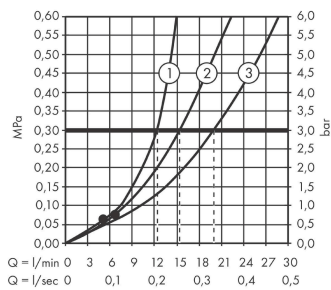

График расхода воды