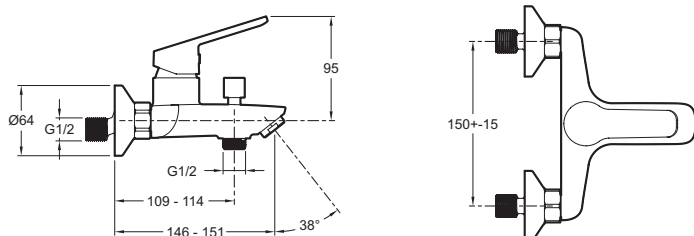

E29871

Коллекция: AIMÉ

Отделки*:

BL - Матовый
Чёрный

Общие характеристики:

Преимущества для конечного пользователя

- Современный дизайн: эргономичная тонкая ручка для комфортного использования
- Оптимальный расход воды: 12 л/мин для душа и 22 л/мин для быстрого наполнения ванны
- Долговечность: керамический дисковый картридж для надежной работы и плавной регулировки температуры

Преимущества при монтаже

- ПРОСТАЯ УСТАНОВКА: смеситель имеет все необходимое для установки

Технические характеристики

- РАЗМЕРЫ (СМ) : 18.40 x 12 см
- МАТЕРИАЛ : Металл
- ТИП : Однорычажный
- ПОДКЛЮЧЕНИЕ : С соединителями и настенными крепежами
- ЭКОНОМИЧНОЕ ПОТРЕБЛЕНИЕ : Есть
- УСТАНОВКА : Настенный
- ГАРАНТИЯ НА ОТДЕЛКУ : 5 лет
- ВЕС : 1.4 кг
- ТИП УСТАНОВКИ : 2 отверстия
- РАСХОД ВОДЫ : 12 л/мин (душ) // 22 л/мин (ванна)
- МЕХАНИЗМ : Керамический дисковый картридж
- СЛИВ : Не входит в комплект
- ГАРАНТИЯ НА МЕХАНИЗМ : 5 лет

Технический чертёж

Спецификация продукта : Настенный смеситель для ванны/душа. E29871. Коллекция : AIMÉ. РАЗМЕРЫ (СМ) : 18.40 x 12 см. ВЕС : 1.4 кг. МАТЕРИАЛ : Металл. ТИП УСТАНОВКИ : 2 отверстия. ТИП : Однорычажный. РАСХОД ВОДЫ : 12 л/мин (душ) // 22 л/мин (ванна). ПОДКЛЮЧЕНИЕ : С соединителями и настенными крепежами. МЕХАНИЗМ : Керамический дисковый картридж. ЭКОНОМИЧНОЕ ПОТРЕБЛЕНИЕ : Есть. СЛИВ : Не входит в комплект. УСТАНОВКА : Настенный. ГАРАНТИЯ НА МЕХАНИЗМ : 5 лет. ГАРАНТИЯ НА ОТДЕЛКУ : 5 лет .