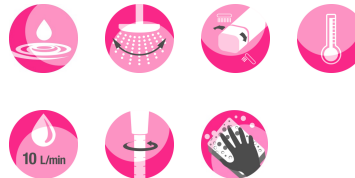

**Коллекция:** RIVOLI

**Отделки\*:**

CP - Хром

**Общие характеристики:**

### Общая информация

: Душевая колонна с термостатом. E26587. Коллекция: RIVOLI. МАТЕРИАЛ: N/A. УСТАНОВКА: Крепление к стене. ПОТРЕБЛЕНИЕ ВОДЫ: 10 л/мин. РАСХОД ВОДЫ: 10 л/мин. ПОДКЛЮЧЕНИЕ: С настенными крепежами. МЕХАНИЗМ: Термостатический картридж. ТИП: Однорычажный.