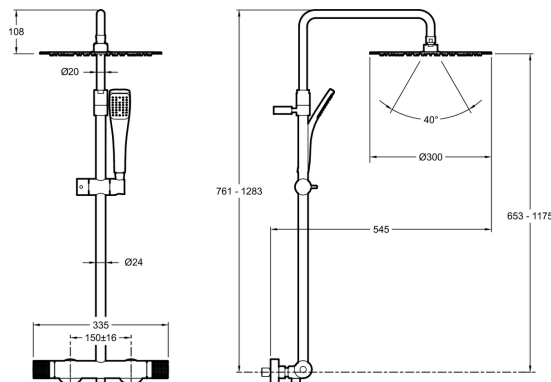

### Технические характеристики

- **МАТЕРИАЛ:** N/A
- **ПОТРЕБЛЕНИЕ ВОДЫ:** 10 л/мин
- **ПОДКЛЮЧЕНИЕ:** С настенными крепежами
- **ТИП:** Однорычажный
- **УСТАНОВКА:** Крепление к стене
- **РАСХОД ВОДЫ:** 10 л/мин
- **МЕХАНИЗМ:** Термостатический картридж

### Общая информация

: Душевая колонна с термостатом. E26587. Коллекция: RIVOLI. МАТЕРИАЛ: N/A. УСТАНОВКА: Крепление к стене. ПОТРЕБЛЕНИЕ ВОДЫ: 10 л/мин. РАСХОД ВОДЫ: 10 л/мин. ПОДКЛЮЧЕНИЕ: С настенными крепежами. МЕХАНИЗМ: Термостатический картридж. ТИП: Однорычажный.