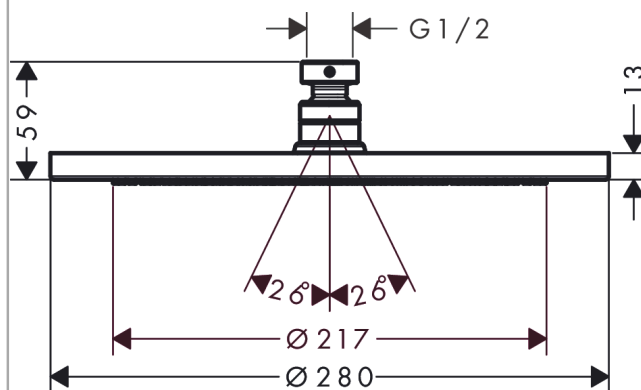

**Срома****Верхний душ 280 1jet**Поверхность: **шлиф. черный хром**    Артикульный номер: **26220340****Описание****Характеристики**

- размер головки душа: 280 мм
- тип струи: RainAir
- шарнирное соединение: регулируемый угол наклона верхнего душа
- материал душевого диска: металл
- максимальный объем расхода воды при 3 барах: 15,6 л/мин
- расход воды для струи RainAir (при 3 бар): 15,6 л/мин
- функционирование от: 9,5 л/мин
- минимальное гидравлическое давление: 1,5 бара
- съемный душевой диск для очистки
- монтаж: потолок или стена
- соединительная резьба G ½
- подходит для проточных водонагревателей

**Технология****Награды за дизайн****Продукт****Чертеж**

**Срома**

**Верхний душ 280 1jet**

Поверхность: **шлиф. черный хром**

Артикульный номер: **26220340**

**График расхода воды**

Расход измерен практически с помощью соответствующей арматуры (термостат/смеситель/скрытый клапан).

Срома

Верхний душ 280 1jet

Поверхность: шлиф. черный хром

Артикульный номер: 26220340

Покомпонентное изображение

Год выпуска: >06/20

**Срома****Верхний душ 280 1jet**Поверхность: **шлиф. черный хром**Артикульный номер: **26220340****Перечень запасных частей**Год выпуска: **>06/20**

<b>Позиция</b>	<b>Описание</b>	<b>Артикульный номер</b>	<b>PC</b>	<b>PU</b>
1	filter insert	97708000	-	1
2	ball joint	98941340	-	1
3	lock washer	98942340	-	1
4	nut	97958340	-	1
5	lever collar	97536000	-	1
6	seal	97606000	-	1
7	air jet	95794340	-	1
8	O-ring 7x2	98419000	-	1