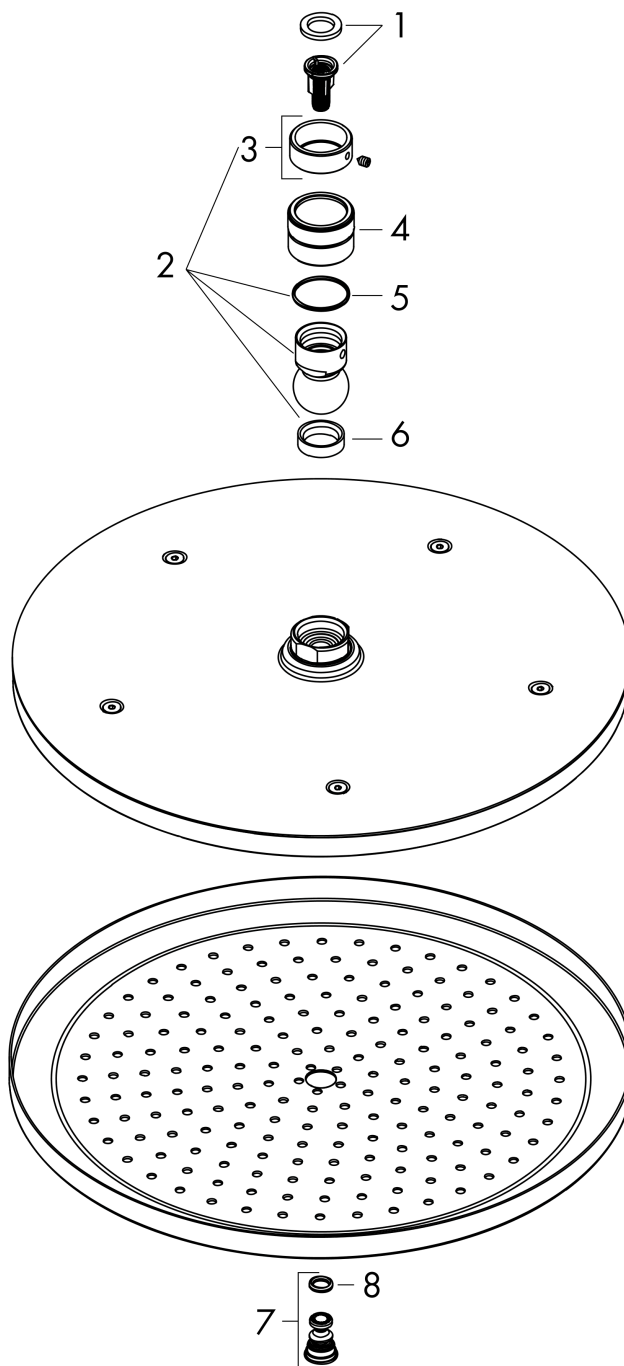

**Срома****Верхний душ 280 1jet**Поверхность: **шлиф. черный хром**    Артикульный номер: **26220340****Описание****Характеристики**

- размер головки душа: 280 мм
- тип струи: RainAir
- шарнирное соединение: регулируемый угол наклона верхнего душа
- материал душевого диска: металл
- максимальный объем расхода воды при 3 барах: 15,6 л/мин
- расход воды для струи RainAir (при 3 бар): 15,6 л/мин
- функционирование от: 9,5 л/мин
- минимальное гидравлическое давление: 1,5 бара
- съемный душевой диск для очистки
- монтаж: потолок или стена
- соединительная резьба G ½
- подходит для проточных водонагревателей

**Технология****Награды за дизайн****Продукт****Чертеж**

**Срома**

**Верхний душ 280 1jet**

Поверхность: **шлиф. черный хром**

Артикульный номер: **26220340**

**График расхода воды**

Расход измерен практически с помощью соответствующей арматуры (термостат/смеситель/скрытый клапан).

Срома

Верхний душ 280 1jet

Поверхность: шлиф. черный хром

Артикульный номер: 26220340

Покомпонентное изображение

Год выпуска: >06/20

**Срома****Верхний душ 280 1jet**Поверхность: **шлиф. черный хром**Артикульный номер: **26220340****Перечень запасных частей**Год выпуска: **>06/20**

<b>Позиция</b>	<b>Описание</b>	<b>Артикульный номер</b>	<b>PC</b>	<b>PU</b>
1	filter insert	97708000	-	1
2	ball joint	98941340	-	1
3	lock washer	98942340	-	1
4	nut	97958340	-	1
5	lever collar	97536000	-	1
6	seal	97606000	-	1
7	air jet	95794340	-	1
8	O-ring 7x2	98419000	-	1