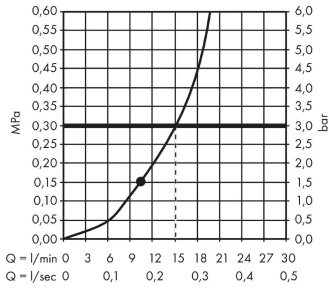

**Срома****Верхний душ 280 1jet**Поверхность: **шлиф. черный хром**    Артикульный номер: **26220340****Описание****Характеристики**

- размер головки душа: 280 мм
- тип струи: RainAir
- шарнирное соединение: регулируемый угол наклона верхнего душа
- материал душевого диска: металл
- максимальный объем расхода воды при 3 барах: 15,6 л/мин
- расход воды для струи RainAir (при 3 бар): 15,6 л/мин
- функционирование от: 9,5 л/мин
- минимальное гидравлическое давление: 1,5 бара
- съемный душевой диск для очистки
- монтаж: потолок или стена
- соединительная резьба G ½
- подходит для проточных водонагревателей

**Технология****Награды за дизайн****Продукт****Чертеж**

**Срома**

**Верхний душ 280 1jet**

Поверхность: **шлиф. черный хром**

Артикульный номер: **26220340**

**График расхода воды**

Расход измерен практически с помощью соответствующей арматуры (термостат/смеситель/скрытый клапан).