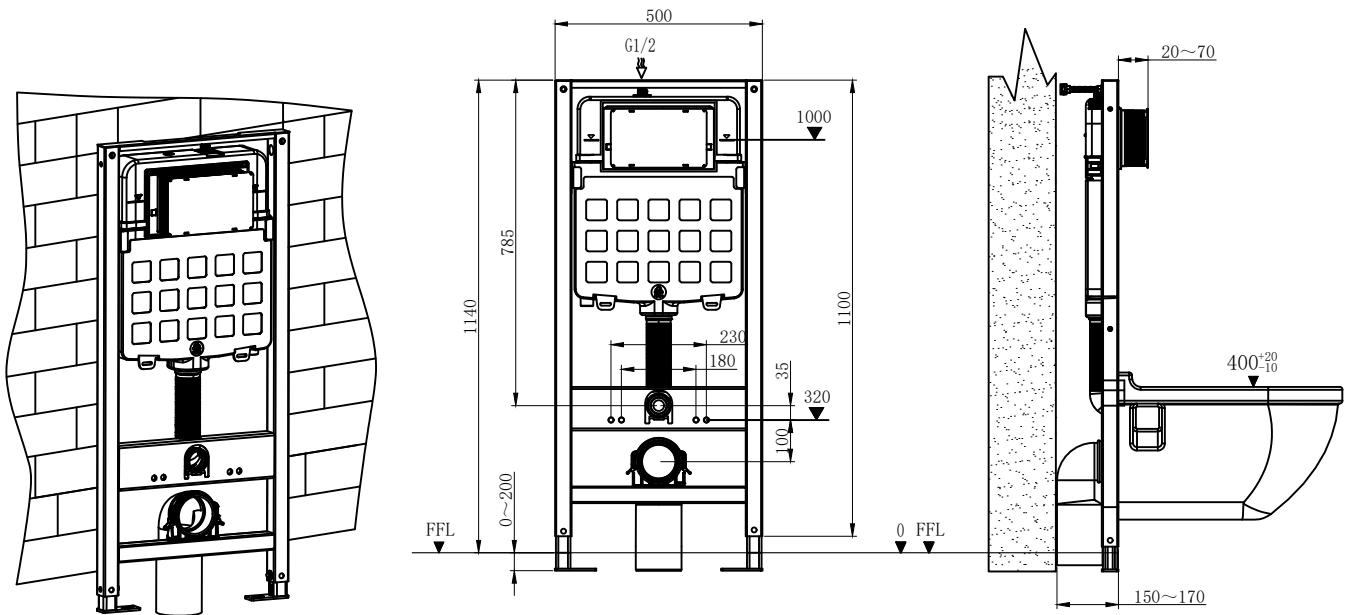

Қондыру нұсқаулығы

Өлшемдер және Реттеу

Ескерту:
Барлық өлшемдер мм-де көрсетілген; FFL = Аяқталған еден деңгейі

Қондыру нұсқаулығы

Биіктікті реттеу

Аяқтар (оң немесе сол)
төрт орнату позициясына
ие

Ескерту:
Барлық өлшемдер мм-де көрсетілген; FFL = Аяқталған еден деңгейі

Қондыру нұсқаулығы

Артқы қабырғаға бекіту

Ескерту:
Барлық өлшемдер мм-де көрсетілген; FFL = Аяқталған еден деңгейі

Қондыру нұсқаулығы

Ескерту:
Барлық өлшемдер мм-де көрсетілген; FFL = Аяқталған еден деңгейі