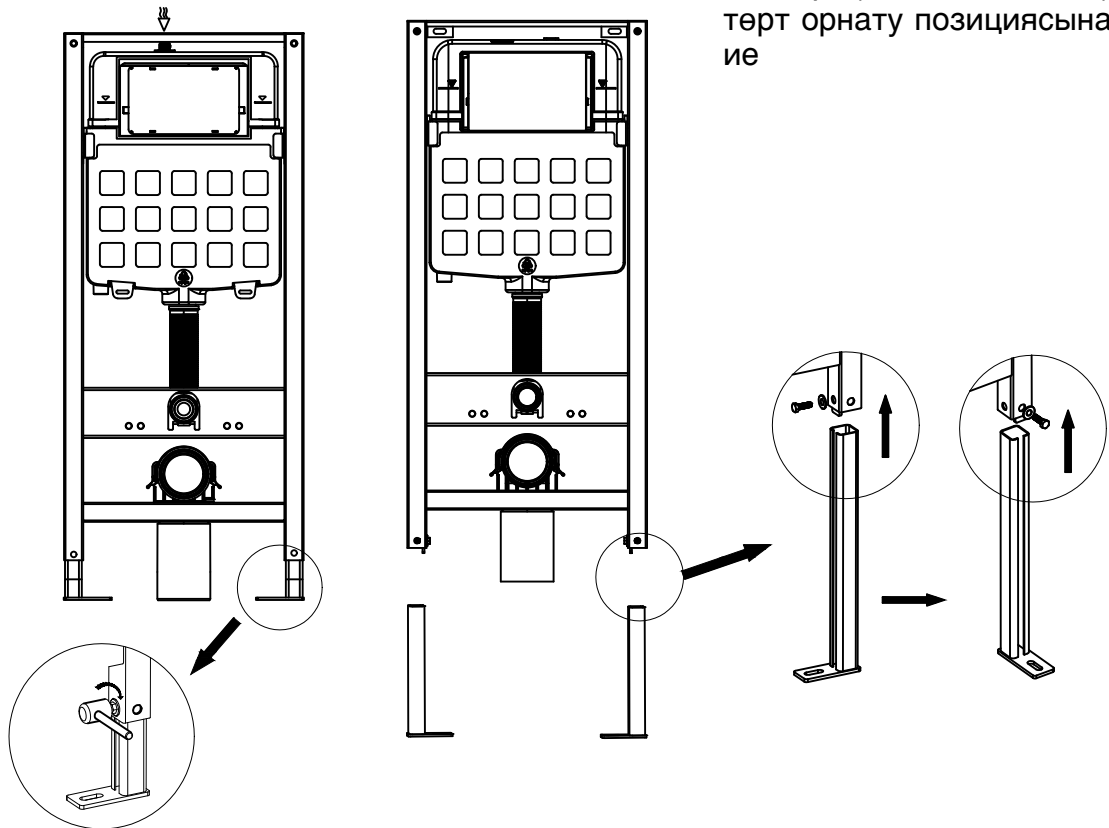

Қондыру нұсқаулығы

Өлшемдер және Реттеу

Ескерту:
Барлық өлшемдер мм-де көрсетілген; FFL = Аяқталған еден деңгейі

Қондыру нұсқаулығы

Биіктікті реттеу

Аяқтар (оң немесе сол)
төрт орнату позициясына
ие

Ескерту:
Барлық өлшемдер мм-де көрсетілген; FFL = Аяқталған еден деңгейі

Қондыру нұсқаулығы

Артқы қабырғаға бекіту

Ескерту:
Барлық өлшемдер мм-де көрсетілген; FFL = Аяқталған еден деңгейі

Қондыру нұсқаулығы

Ескерту:
Барлық өлшемдер мм-де көрсетілген; FFL = Аяқталған еден деңгейі