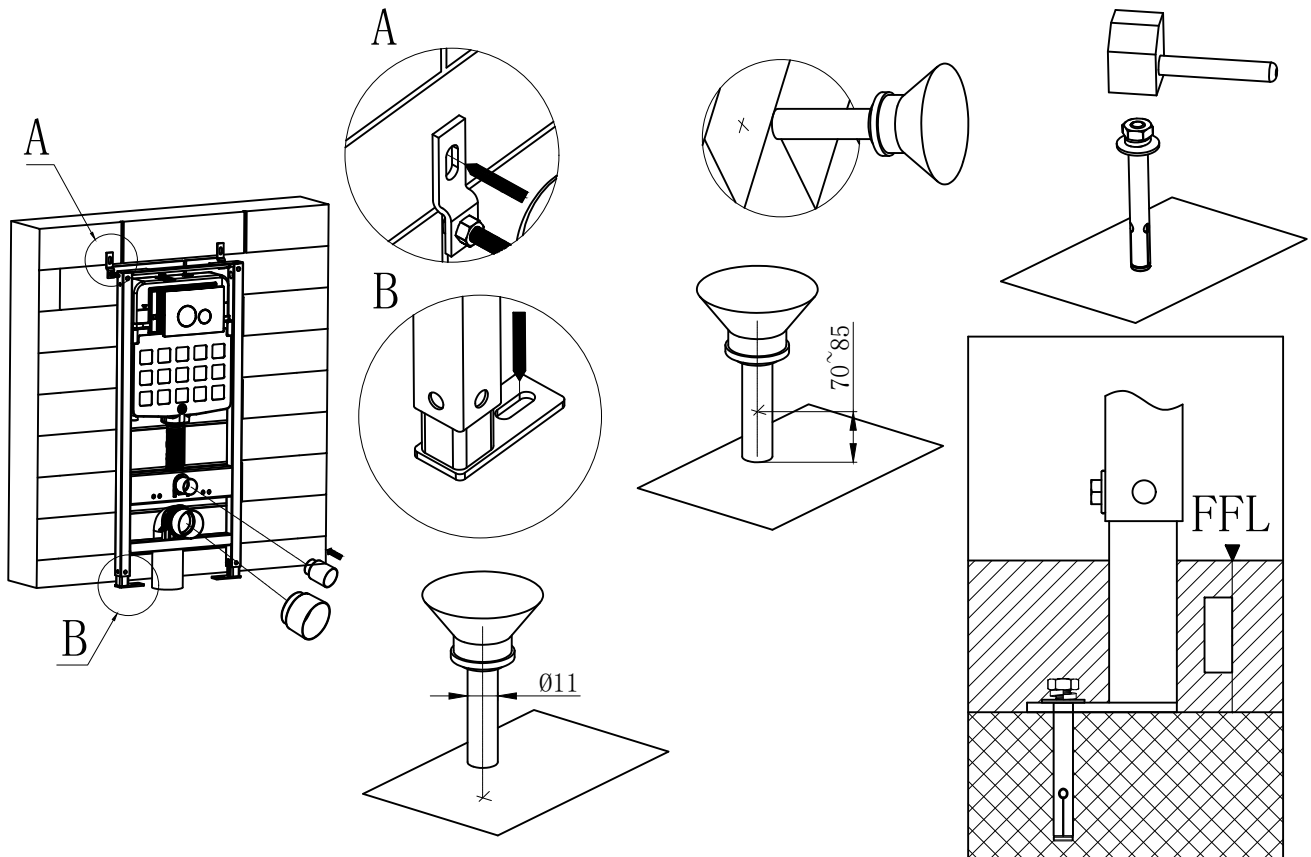

Қондыру нұсқаулығы

Өлшемдер және Реттеу

Ескерту:
Барлық өлшемдер мм-де көрсетілген; FFL = Аяқталған еден деңгейі

Қондыру нұсқаулығы

Биіктікті реттеу

Аяқтар (оң немесе сол)
төрт орнату позициясына
ие

Ескерту:
Барлық өлшемдер мм-де көрсетілген; FFL = Аяқталған еден деңгейі

Қондыру нұсқаулығы

Артқы қабырғаға бекіту

Ескерту:
Барлық өлшемдер мм-де көрсетілген; FFL = Аяқталған еден деңгейі

Қондыру нұсқаулығы

Ескерту:
Барлық өлшемдер мм-де көрсетілген; FFL = Аяқталған еден деңгейі