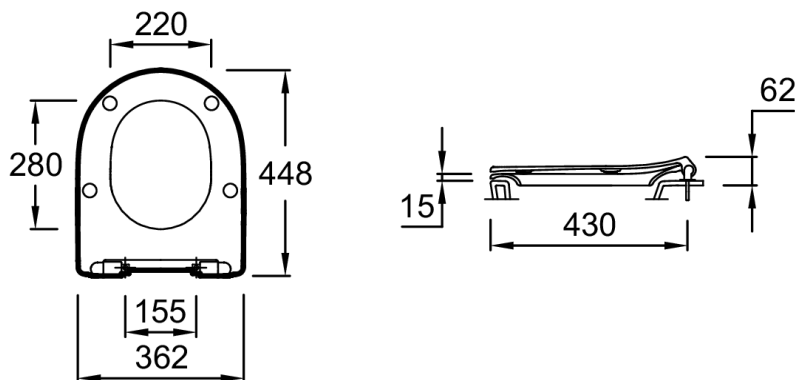

E24889**Коллекция :** ODEON RIVE GAUCHE**Отделки*:**

00 - Белый

Общие характеристики :**Преимущества для конечного пользователя**

- **ПРОСТОЙ УХОД :** Откидывающаяся крышка обеспечивает полный доступ к поверхности для качественного ухода за поверхностью
- **БЕСШУМНОЕ ИСПОЛЬЗОВАНИЕ :** Благодаря механизму "плавное опускание"

- **ЭСТЕТИЧНОСТЬ :** Легкость и утонченность благодаря тонкой конструкции

Технические характеристики

- **ВЕС:** 3.6 кг
- **ШАРНИРЫ:** Металл
- **УПАКОВКА:** Единая упаковка

- **МАТЕРИАЛ:** Термодюр
- **ГАРАНТИЯ НА КРЫШКУ-СИДЕНЬЕ:** 2 года

Общая информация

: Крышка-сиденье из термодюра. E24889. Коллекция : ODEON RIVE GAUCHE. ВЕС: 3.6 кг. МАТЕРИАЛ: Термодюр. ШАРНИРЫ: Металл. ГАРАНТИЯ НА КРЫШКУ-СИДЕНЬЕ : 2 года. УПАКОВКА: Единая упаковка.