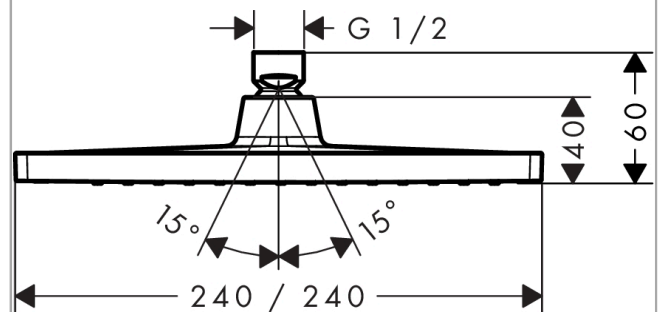

**Crometta E****Верхний душ 240 1jet**Поверхность: **хром**    Артикульный номер: **26726000****Описание****Характеристики**

- размер головки душа: 240 x 240 мм
- тип струи: Rain
- шарнирное соединение: регулируемый угол наклона верхнего душа
- материал душевого диска: пластик
- максимальный объем расхода воды при 3 барах: 15,9 л/мин
- объем расхода воды струи Rain (при 3 барах): 15,9 л/мин
- функционирование от: 8,9 л/мин
- минимальное гидравлическое давление: 1 бар
- монтаж: потолок или стена
- соединительная резьба G ½
- подходит для проточных водонагревателей

**Технология****Продукт****Чертеж**

**Crometta E****Верхний душ 240 1jet**Поверхность: **хром**    Артикульный номер: **26726000****График расхода воды**

Расход измерен практически с помощью соответствующей арматуры (термостат/смеситель/скрытый клапан).

**Crometta E**

**Верхний душ 240 1jet**

Поверхность: **хром**    Артикульный номер: **26726000**

**Покомпонентное изображение**

Год выпуска: **>04/16**

**Crometta E****Верхний душ 240 1jet**Поверхность: **хром**    Артикульный номер: **26726000****Перечень запасных частей**Год выпуска: **>04/16**