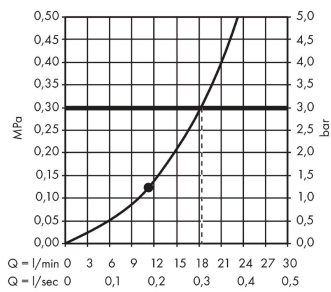

**Crometta E****Верхний душ 240 1jet**Поверхность: **хром**    Артикульный номер: **26726000****Описание****Характеристики**

- размер головки душа: 240 x 240 мм
- тип струи: Rain
- шарнирное соединение: регулируемый угол наклона верхнего душа
- материал душевого диска: пластик
- максимальный объем расхода воды при 3 барах: 15,9 л/мин
- объем расхода воды струи Rain (при 3 барах): 15,9 л/мин
- функционирование от: 8,9 л/мин
- минимальное гидравлическое давление: 1 бар
- монтаж: потолок или стена
- соединительная резьба G ½
- подходит для проточных водонагревателей

**Технология****Продукт****Чертеж**

**Crometta E****Верхний душ 240 1jet**Поверхность: **хром**    Артикульный номер: **26726000****График расхода воды**

Расход измерен практически с помощью соответствующей арматуры (термостат/смеситель/скрытый клапан).