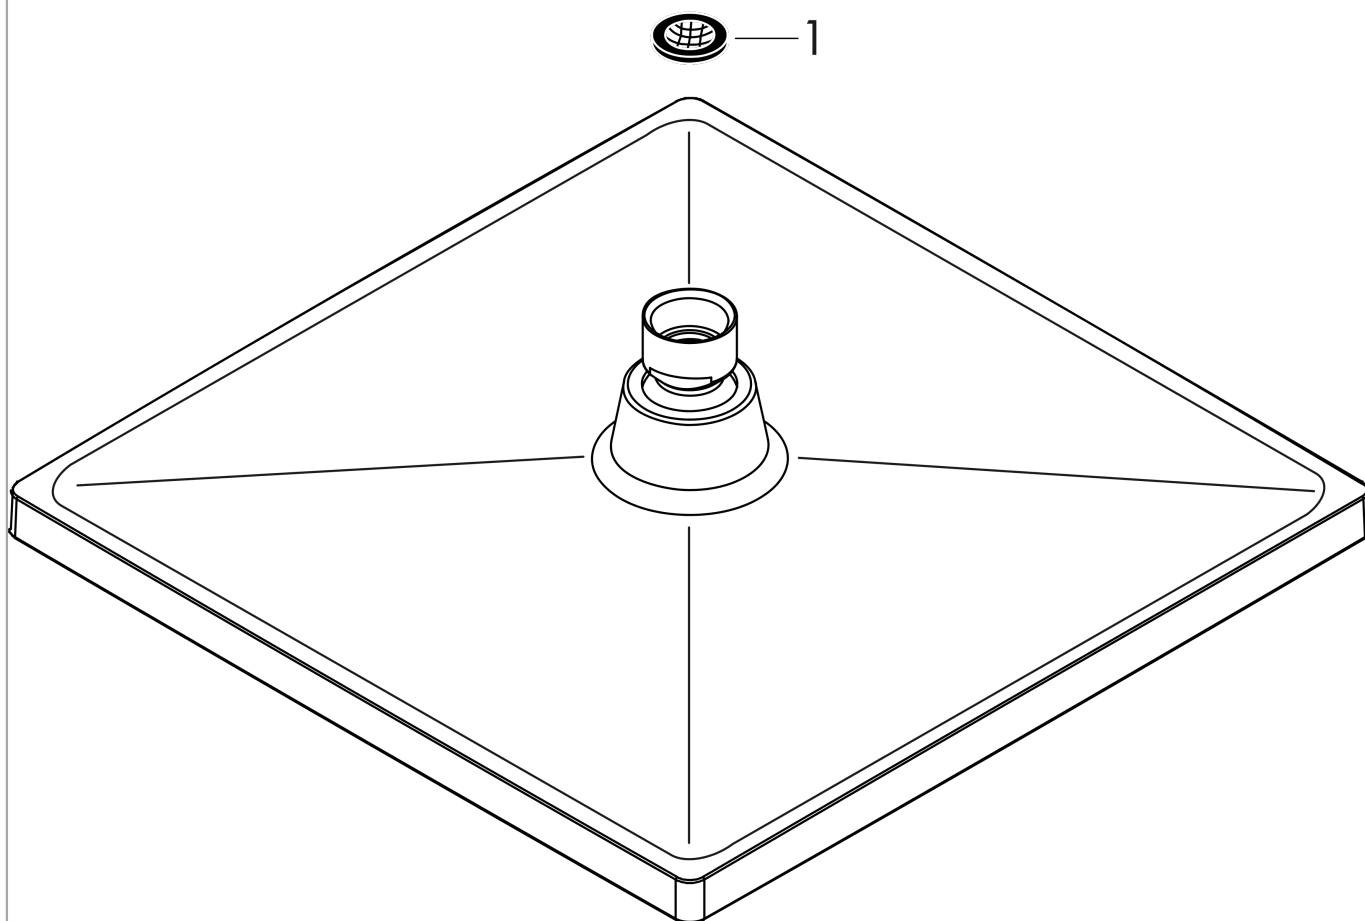

**Crometta E****Верхний душ 240 1jet**Поверхность: **хром**    Артикульный номер: **26726000****Описание****Характеристики**

- размер головки душа: 240 x 240 мм
- тип струи: Rain
- шарнирное соединение: регулируемый угол наклона верхнего душа
- материал душевого диска: пластик
- максимальный объем расхода воды при 3 барах: 15,9 л/мин
- объем расхода воды струи Rain (при 3 барах): 15,9 л/мин
- функционирование от: 8,9 л/мин
- минимальное гидравлическое давление: 1 бар
- монтаж: потолок или стена
- соединительная резьба G ½
- подходит для проточных водонагревателей

**Технология****Продукт****Чертеж**

**Crometta E****Верхний душ 240 1jet**Поверхность: **хром**    Артикульный номер: **26726000****График расхода воды**

Расход измерен практически с помощью соответствующей арматуры (термостат/смеситель/скрытый клапан).

**Crometta E**

**Верхний душ 240 1jet**

Поверхность: **хром**    Артикульный номер: **26726000**

**Покомпонентное изображение**

Год выпуска: **>04/16**

**Crometta E****Верхний душ 240 1jet**Поверхность: **хром**    Артикульный номер: **26726000****Перечень запасных частей**Год выпуска: **>04/16**