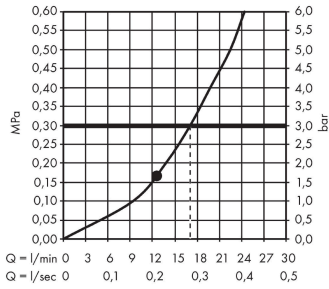

Raindance E

Верхний душ 300 1jet с держателем

Поверхность: **хром** Артикульный номер: **26238000**

График расхода воды

Расход измерен практически с помощью соответствующей арматуры (термостат/смеситель/скрытый клапан).