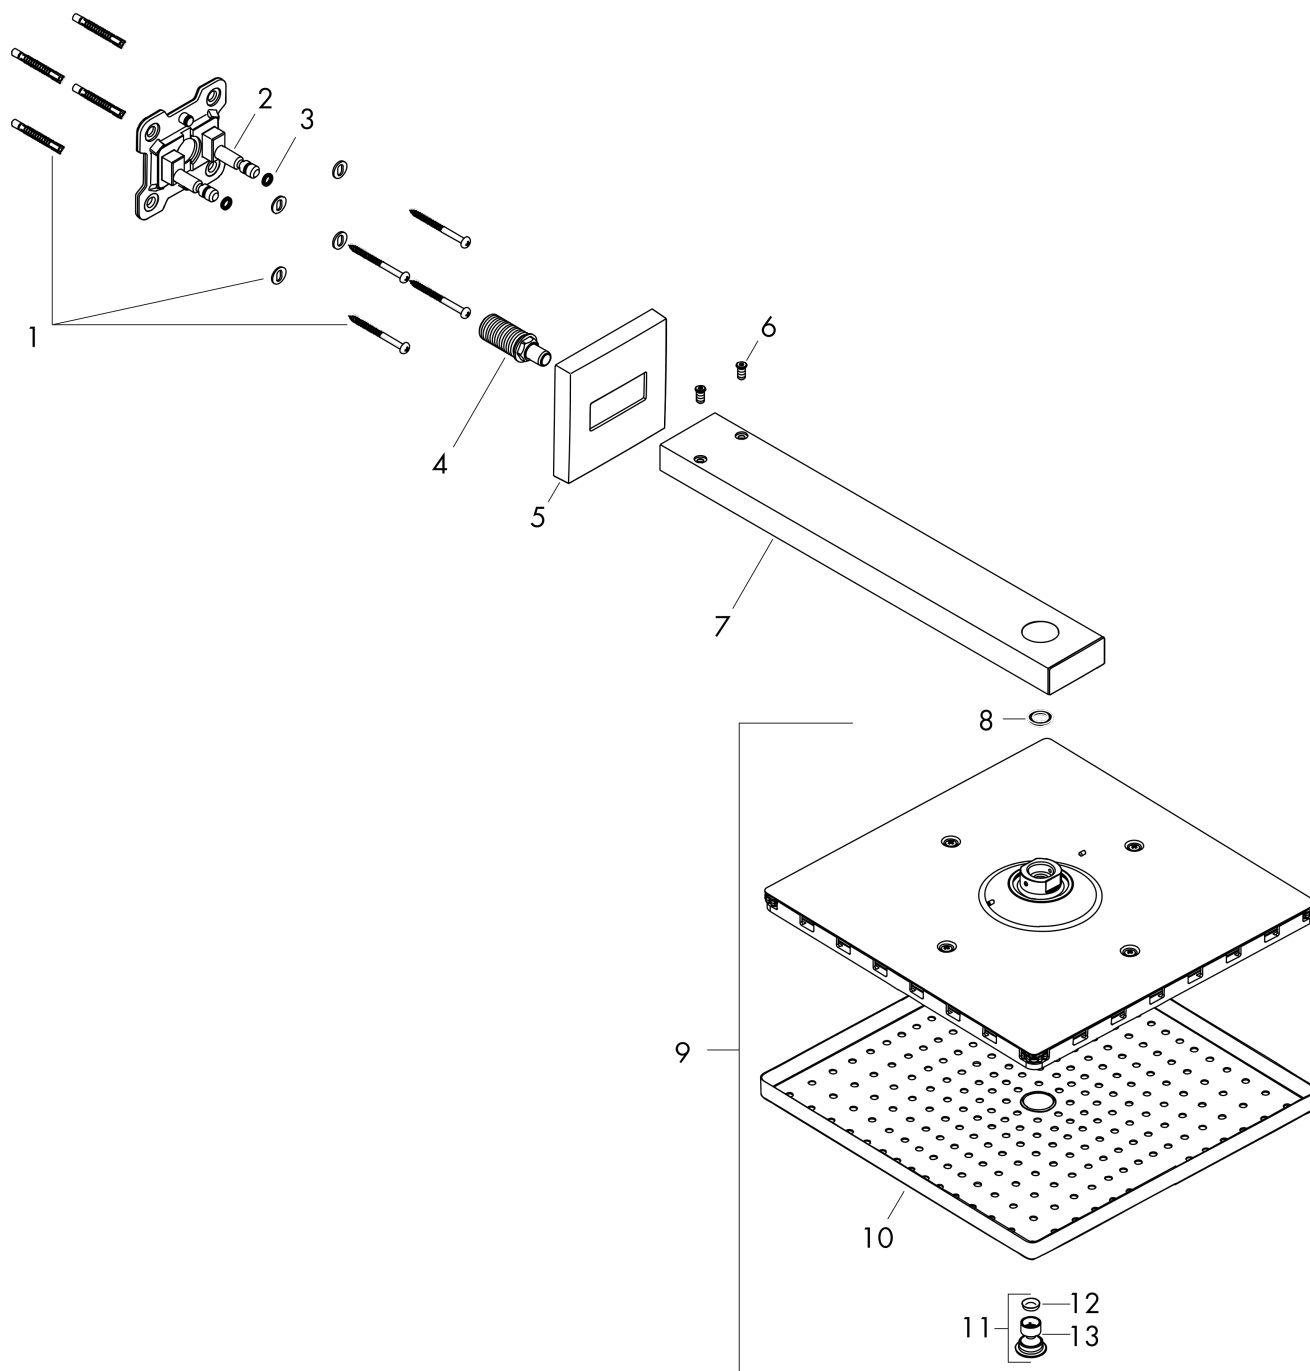

Raindance E

Верхний душ 300 1jet с держателем

Поверхность: **хром** Артикульный номер: **26238000**

График расхода воды

Расход измерен практически с помощью соответствующей арматуры (термостат/смеситель/скрытый клапан).

Raindance E

Верхний душ 300 1jet с держателем

Поверхность: **хром** Артикульный номер: **26238000**

Покомпонентное изображение

Год выпуска: >06/17

Raindance E**Верхний душ 300 1jet с держателем**Поверхность: **хром** Артикульный номер: **26238000****Перечень запасных частей**

Год выпуска: >06/17

Позиция	Описание	Артикульный номер	PC	PU
1	mounting set	96179000	-	1
2	wall flange	93441000	-	1
3	O-ring 6x2	98458000	-	1
4	connecting thread	93416000	-	1
5	escutcheon	93126000	-	1
6	screw	93431000	-	1
7	shower arm	93221000	-	1
8	seal	98058000	-	1
9	head shower	93230000	-	1
10	spray body	94580000	-	1
11	air jet	93127000	-	1
12	filter	93128000	-	1
13	O-ring 15x2	98163000	-	1