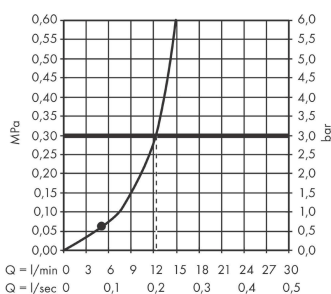

График расхода воды

Расход измерен практически с помощью соответствующей арматуры (термостат/смеситель/скрытый клапан).