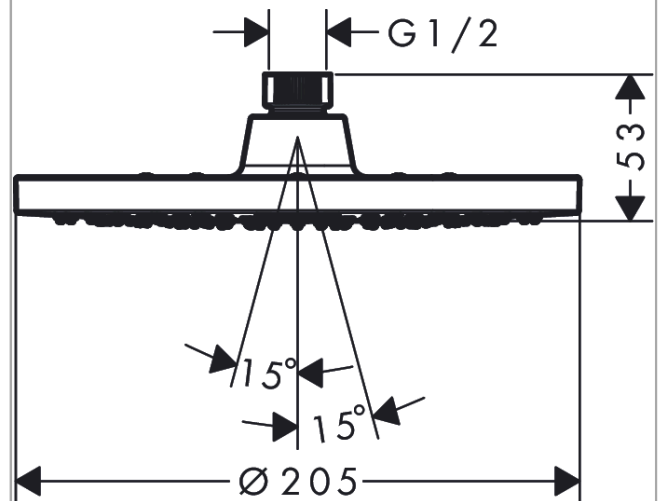

Vernis Blend

Верхний душ 200 1jet

Поверхность: **матовый черный**

Артикульный номер: **26271670**

Описание

Характеристики

- размер головки душа: 205 мм
- тип струи: Rain
- шарнирное соединение: регулируемый угол наклона верхнего душа
- материал душевого диска: пластик
- максимальный объем расхода воды при 3 барах: 12,4 л/мин
- функционирование от: 5,2 л/мин
- минимальное гидравлическое давление: 1 бар
- верхний душ снимается для чистки
- монтаж: потолок или стена
- соединительная резьба G 1/2
- подходит для проточных водонагревателей

Технология

Продукт

Чертеж