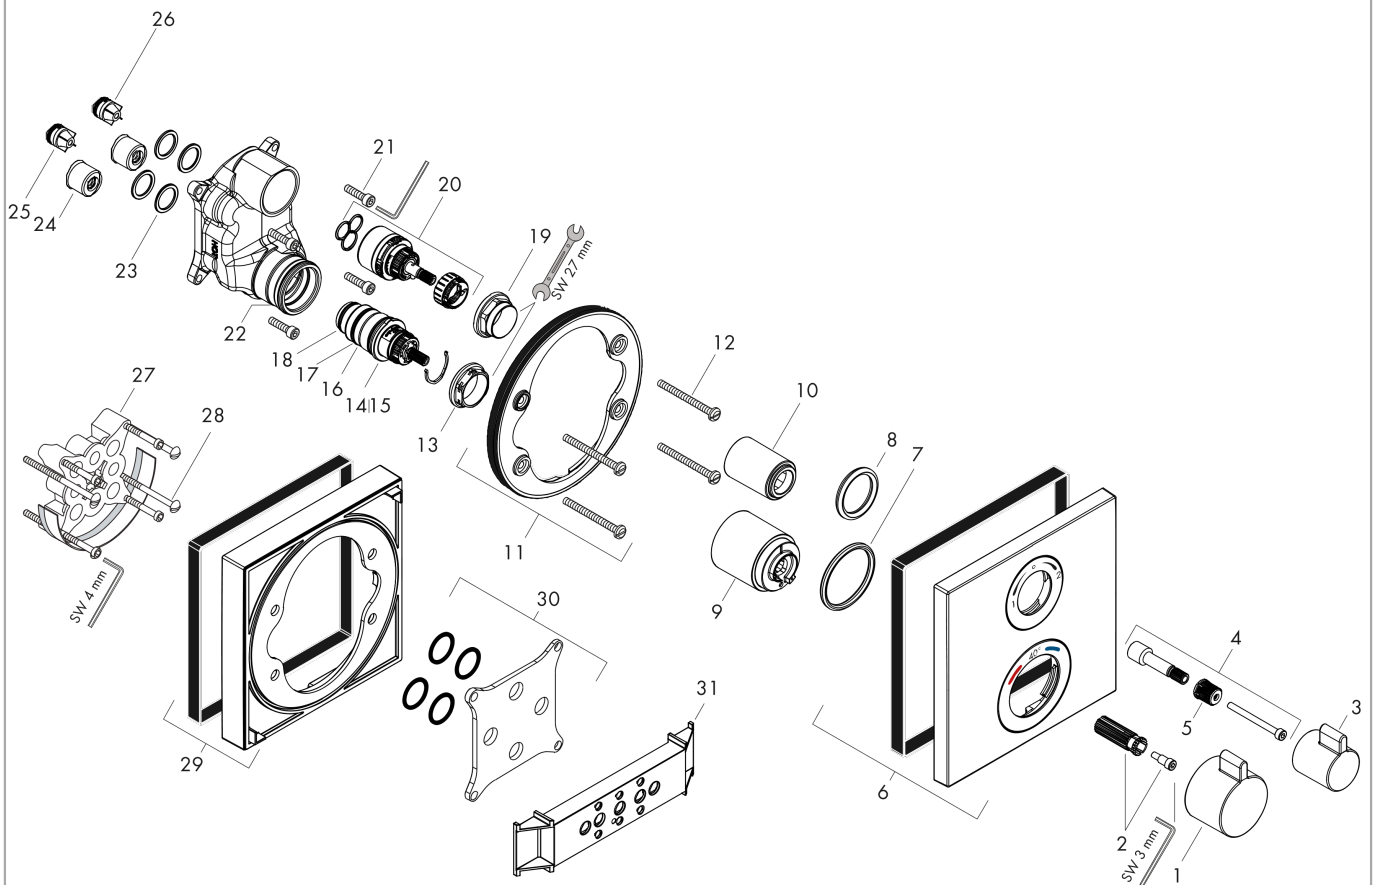

Ecostat Square

Термостат, скрытого монтажа, для 2 потребителей

\\u041F\\u043E\\u0432\\u0435\\u0440\\u0445\\u043D\\u043E\\u0441\\u0442\\u0442\\u0443\\u0441\\u0442

Хромированный Артикулный номер: **15714000**

Покомпонентное изображение

Год выпуска: >10/17

Ecostat Square

Термостат, скрытого монтажа, для 2 потребителей

\\041F\043E\0432\0435\0440\0445\043D\043E\0441\0442\044C:

Хромированный Артикулный номер: **15714000**

Перечень запасных частей

Год выпуска: >10/17

Позиция	Описание	Артикулный номер	PC	PU
1	handle for thermostat	92215000	-	1
2	handle fixing set	95843000	-	1
3	handle	92281000	-	1
4	adapter for handle	95252000	-	1
5	handle fixing set	98932000	-	1
6	escutcheon 155 / 155 mm	93241000	-	1
7	O-ring 44x4	98471000	-	1
8	O-ring 30x5	98153000	-	1
9	sleeve	92216000	-	1
10	sleeve	95253000	-	1
11	holder for escutcheon	98793000	-	1
12	set of fixing screws	96454000	-	1
13	nut	98913000	-	1
14	thermostat cartridge	98282000	-	1
15	cartridge for exchanged connections	92373000	-	1
16	O-ring 25x2,5	92146000	-	1
17	O-ring 25x1,5	98146000	-	1
18	O-ring 20x1,5	98197000	-	1
19	nut	95255000	-	1
20	shut off unit with selector	98283000	-	1
21	set of screws	96525000	-	1
22	O-ring 36x2	98156000	-	1
23	O-ring 16x2	98133000	-	1
24	noise reduction	94073000	-	1
25	non return valve (pressure-resistant up to 2 MPa)	92594000	-	1
26	set of non return valves DW 15	97350000	-	1
27	extension 25 mm	13595000	-	1
28	set of fixing screws	97747000	-	1
29	extension 22 mm	13593000	-	1
30	compensation set 1°	95521000	-	1
31	fit-up aid	92540000	-	1
a	concealed item	01800180	-	1
b	adapter for exchanged connections	93181000	-	1