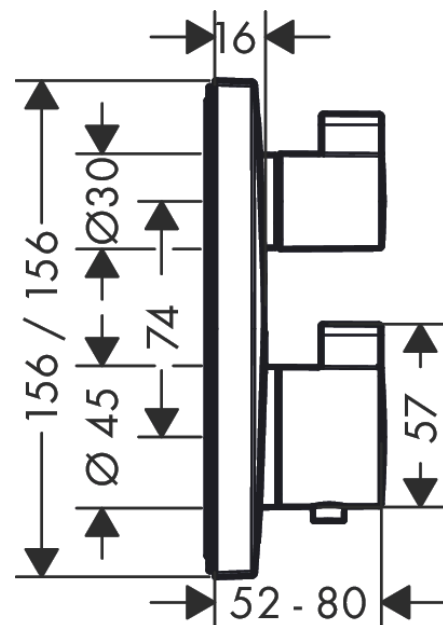

Ecostat Square

Термостат, скрытого монтажа, для 2 потребителей

∕u041F∕u043E∕u0432∕u0435∕u0440∕u0445∕u043D∕u043E∕u0441∕u0442∕u044C:

Хромированный Артикулный номер: 15714000

Описание

Характеристики

- 2 функции
- T30, AuV 32
- максимальный объем расхода воды при 3 барах: 29 л/мин
- объем расхода воды верхнее выходное отверстие: 28 л/мин
- объем расхода воды нижнее выходное отверстие: 25 л/мин
- мин. напор воды: 1 бар
- макс. напор воды: 10 бар
- Предохранительная остановка при 40 °C
- регулируемое ограничение температуры
- тип соединения: основной комплект

Награды за дизайн

Продукт

Чертеж

График расхода воды

Ecostat Square

Термостат, скрытого монтажа, для 2 потребителей

\\u041F\\u043E\\u0432\\u0435\\u0440\\u0445\\u043D\\u043E\\u0441\\u0442\\u0442\\u0443\\u0441\\u0442

Хромированный Артикулный номер: **15714000**

Покомпонентное изображение

Год выпуска: >10/17

Ecostat Square

Термостат, скрытого монтажа, для 2 потребителей

\\041F\043E\0432\0435\0440\0445\043D\043E\0441\0442\044C: