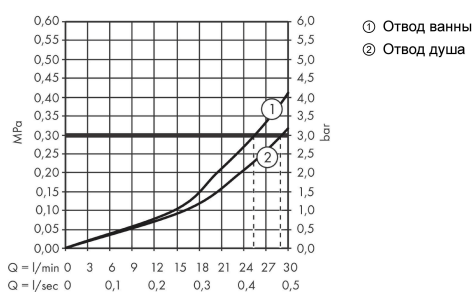

Ecostat Square

Термостат, скрытого монтажа, для 2 потребителей

∕u041F∕u043E∕u0432∕u0435∕u0440∕u0445∕u043D∕u043E∕u0441∕u0442∕u044C:

Хромированный Артикулный номер: 15714000

Описание

Характеристики

- 2 функции
- T30, AuV 32
- максимальный объем расхода воды при 3 барах: 29 л/мин
- объем расхода воды верхнее выходное отверстие: 28 л/мин
- объем расхода воды нижнее выходное отверстие: 25 л/мин
- мин. напор воды: 1 бар
- макс. напор воды: 10 бар
- Предохранительная остановка при 40 °C
- регулируемое ограничение температуры
- тип соединения: основной комплект

Награды за дизайн

Продукт

Чертеж

График расхода воды

Ecostat Square

Термостат, скрытого монтажа, для 2 потребителей

\\u041F\\u043E\\u0432\\u0435\\u0440\\u0445\\u043D\\u043E\\u0441\\u0442\\u0442\\u0443\\u0441\\u0442