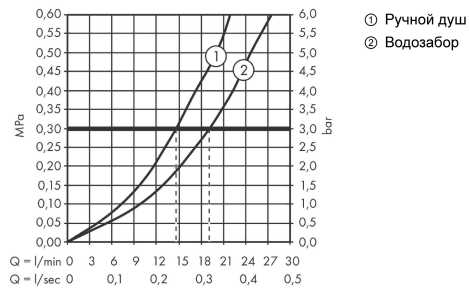

**Finoris**

**Смеситель для ванны, однорычажный, внешнего монтажа**

Универсальный артикульный номер: 76420000

**Хромированный** Артикульный номер: **76420000**

**График расхода воды**

**Finoris****Смеситель для ванны, однорычажный, внешнего монтажа**