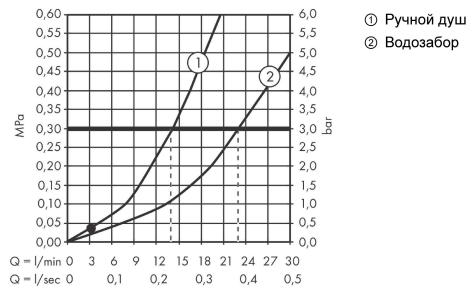

### Чертеж

**Vivenis**

**Смеситель для ванны, однорычажный, напольный**

№041F№043E№0432№0435№0440№0445№043D№043E№0441№0442№044C:

**Хромированный** Артикульный номер: **75445000**

**График расхода воды**

**Vivenis****Смеситель для ванны, однорычажный, напольный**