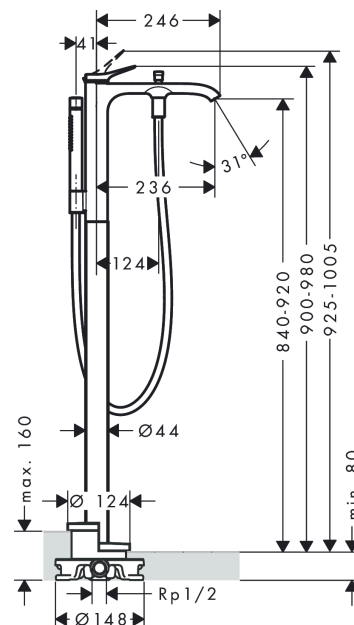

Vivenis

Смеситель для ванны, однорычажный, напольный

\\041F\\u043E\\u0432\\u0435\\u0440\\u0445\\u043D\\u043E\\u0441\\u0442\\u044C:

Хромированный Артикульный номер: **75445000**

Описание

Характеристики

- состоит из: однорычажный смеситель для ванны напольный, ручной душ-«палочка», шланг для душа, держатель для душа
- 2 функции
- выступ: 236 мм
- смеситель распылительного типа: WaterfallStream
- ручной душ струйного типа: Rain, MonoRain
- максимальный объем расхода воды при 3 барах: 21,3 л/мин
- объем расхода воды для излива при 3 барах: 21,3 л/мин
- объем расхода воды ручного душа при 3 барах: 13,4 л/мин
- Керамический картридж
- регулируемое ограничение температуры
- переключатель с автоматической переустановкой
- обратный клапан
- тип соединения: основной комплект
- напольная установка
- мин. рабочее давление 1 бар
- макс. напор воды: 10 бар

Технология

Награды за дизайн

reddot winner 2021

GERMAN
DESIGN
AWARD
WINNER
2022

Продукт

Чертеж