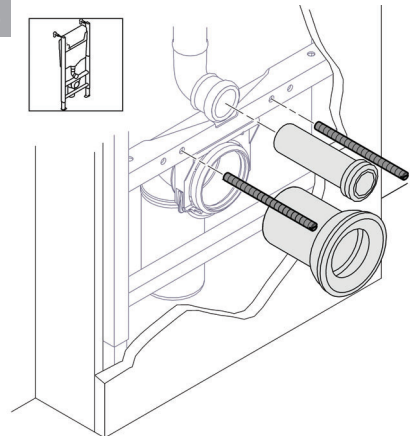

1

2

3

4

5a

5b

D ☎ +49 571 3989 333 helpline@grohe.de	EST ☎ +372 6616354 grohe@grohe.ee	MAL info-malaysia@grohe.com	SK ☎ +420 277 004 190 grohe-cz@grohe.com
A ☎ +43 1 68060 info-at@grohe.com	F ☎ +33 1 49972900 sav-fr@grohe.com	MX ☎ 01800 8391200 pregunta@grohe.com	T ☎ +66 21681368 (Haco Group) info@haco.co.th
AUS ☎ +(61) 1300 54945 grohe_australia@lixil.com	FIN ☎ +358 942 451 390 grohe@grohe.fi	N ☎ +47 22 072070 grohe@grohe.no	TR ☎ +90 216 441 23 70 GroheTurkey@grome.com
B ☎ +32 16 230660 info.be@grohe.com	GB ☎ +44 871 200 3414 info-uk@grohe.com	NL ☎ +31 79 3680133 vragen-nl@grohe.com	UA ☎ +38 44 5375273 info-ua@grohe.com
BG ☎ +359 2 9719959 grohe-bulgaria@grohe.com	GR ☎ +30 210 2712908 nsapountzis@ath.forthnet.gr	NZ technicalenquiries@paterson trading.co.nz	USA ☎ +1 800 4447643 us-customerservice@grohe.com
BR ☎ 0800 770 1222 falecom@grohe.com	H ☎ +36 1 2388045 info-hu@grohe.com	P ☎ +351 234 529620 commercial-pt@grohe.com	VN ☎ +84 90 9694768 ☎ +84 90 9375068 info-vietnam@grohe.com
CAU ☎ +99 412 497 09 74 info-az@grohe.com	HK ☎ +852 2969 7067 info@grohe.hk	PL ☎ +48 22 5432640 biuro@grohe.com.pl	AL BiH HR KS
CDN ☎ +1 888 6447643 info@grohe.ca	I ☎ +39 2 959401 info-it@grohe.com	RI ☎ 0-800-1-046743 customercare- indonesia@asia.lixil.com	ME MK SLO SRB
CH ☎ +41 44 877 73 00 info@grohe.ch	IND ☎ +91 1800 102 4475 customercare.in@grohe.com	RO ☎ +40 21 2125050 info-ro@grohe.com	Eastern Mediterranean, Middle East - Africa Area Sales Office: ☎ +357 22 465200 info@grome.com
CN ☎ +86 4008811698 info.cn@grohe.com	IS ☎ +354 515 4000 jonst@byko.is	ROK ☎ +82 2 1588 5903 info-singapore@grohe.com	IR OM UAE YEM
CY ☎ +357 22 465200 info@grome.com	J ☎ +81 3 32989730 info@grohe.co.jp	RP ☎ +63 2 8938681	☎ +971 4 3318070 grohedubai@grome.com
CZ ☎ +358 942 451 390 grohe-cz@grohe.com	KZ ☎ +7 727 311 07 39 info-cac@grohe.com	RUS ☎ +7 495 9819510 info@grohe.ru	Far East Area Sales Office: ☎ +65 6311 3600 info@grohe.com.sg
DK ☎ +45 44 656800 grohe@grohe.fi	LT ☎ +372 6616354 grohe@grohe.ee	S ☎ +46 771 141314 grohe@grohe.se	Latin America: ☎ +52 818 3050626 pregunta@grohe.com
E ☎ +34 93 3368850 grohe@grohe.es	LV ☎ +372 6616354 grohe@grohe.ee	SGP ☎ +65 6311 3611 info-singapore@grohe.com	