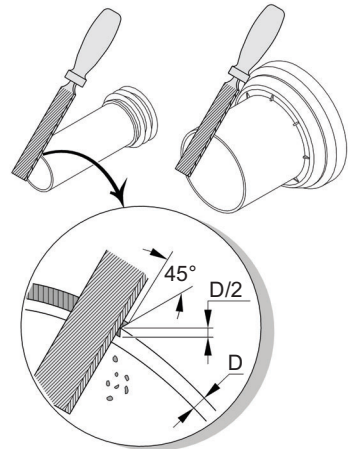

1

2

3

4

5a

5b

D ☎ +49 571 3989 333 helpline@grohe.de	EST ☎ +372 6616354 grohe@grohe.ee	MAL info-malaysia@grohe.com	SK ☎ +420 277 004 190 grohe-cz@grohe.com
A ☎ +43 1 68060 info-at@grohe.com	F ☎ +33 1 49972900 sav-fr@grohe.com	MX ☎ 01800 8391200 pregunta@grohe.com	T ☎ +66 21681368 (Haco Group) info@haco.co.th
AUS ☎ +(61) 1300 54945 grohe_australia@lixil.com	FIN ☎ +358 942 451 390 grohe@grohe.fi	N ☎ +47 22 072070 grohe@grohe.no	TR ☎ +90 216 441 23 70 GroheTurkey@grome.com
B ☎ +32 16 230660 info.be@grohe.com	GB ☎ +44 871 200 3414 info-uk@grohe.com	NL ☎ +31 79 3680133 vragen-nl@grohe.com	UA ☎ +38 44 5375273 info-ua@grohe.com
BG ☎ +359 2 9719959 grohe-bulgaria@grohe.com	GR ☎ +30 210 2712908 nsapountzis@ath.forthnet.gr	NZ technicalenquiries@paterson trading.co.nz	USA ☎ +1 800 4447643 us-customerservice@grohe.com
BR ☎ 0800 770 1222 falecom@grohe.com	H ☎ +36 1 2388045 info-hu@grohe.com	P ☎ +351 234 529620 commercial-pt@grohe.com	VN ☎ +84 90 9694768 ☎ +84 90 9375068 info-vietnam@grohe.com
CAU ☎ +99 412 497 09 74 info-az@grohe.com	HK ☎ +852 2969 7067 info@grohe.hk	PL ☎ +48 22 5432640 biuro@grohe.com.pl	AL BiH HR KS
CDN ☎ +1 888 6447643 info@grohe.ca	I ☎ +39 2 959401 info-it@grohe.com	RI ☎ 0-800-1-046743 customercare- indonesia@asia.lixil.com	ME MK SLO SRB
CH ☎ +41 44 877 73 00 info@grohe.ch	IND ☎ +91 1800 102 4475 customercare.in@grohe.com	RO ☎ +40 21 2125050 info-ro@grohe.com	Eastern Mediterranean, Middle East - Africa Area Sales Office: ☎ +357 22 465200 info@grome.com
CN ☎ +86 4008811698 info.cn@grohe.com	IS ☎ +354 515 4000 jonst@byko.is	ROK ☎ +82 2 1588 5903 info-singapore@grohe.com	IR OM UAE YEM
CY ☎ +357 22 465200 info@grome.com	J ☎ +81 3 32989730 info@grohe.co.jp	RP ☎ +63 2 8938681	☎ +971 4 3318070 grohedubai@grome.com
CZ ☎ +358 942 451 390 grohe-cz@grohe.com	KZ ☎ +7 727 311 07 39 info-cac@grohe.com	RUS ☎ +7 495 9819510 info@grohe.ru	Far East Area Sales Office: ☎ +65 6311 3600 info@grohe.com.sg
DK ☎ +45 44 656800 grohe@grohe.fi	LT ☎ +372 6616354 grohe@grohe.ee	S ☎ +46 771 141314 grohe@grohe.se	Latin America: ☎ +52 818 3050626 pregunta@grohe.com
E ☎ +34 93 3368850 grohe@grohe.es	LV ☎ +372 6616354 grohe@grohe.ee	SGP ☎ +65 6311 3611 info-singapore@grohe.com	