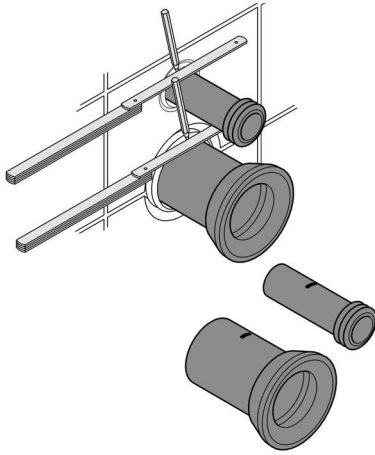

1

2

3

4

5a

5b

D ☎ +49 571 3989 333 helpline@grohe.de	EST ☎ +372 6616354 grohe@grohe.ee	MAL info-malaysia@grohe.com	SK ☎ +420 277 004 190 grohe-cz@grohe.com
A ☎ +43 1 68060 info-at@grohe.com	F ☎ +33 1 49972900 sav-fr@grohe.com	MX ☎ 01800 8391200 pregunta@grohe.com	T ☎ +66 21681368 (Haco Group) info@haco.co.th
AUS ☎ +(61) 1300 54945 grohe_australia@lixil.com	FIN ☎ +358 942 451 390 grohe@grohe.fi	N ☎ +47 22 072070 grohe@grohe.no	TR ☎ +90 216 441 23 70 GroheTurkey@grome.com
B ☎ +32 16 230660 info.be@grohe.com	GB ☎ +44 871 200 3414 info-uk@grohe.com	NL ☎ +31 79 3680133 vragen-nl@grohe.com	UA ☎ +38 44 5375273 info-ua@grohe.com
BG ☎ +359 2 9719959 grohe-bulgaria@grohe.com	GR ☎ +30 210 2712908 nsapountzis@ath.forthnet.gr	NZ technicalenquiries@paterson trading.co.nz	USA ☎ +1 800 4447643 us-customerservice@grohe.com
BR ☎ 0800 770 1222 falecom@grohe.com	H ☎ +36 1 2388045 info-hu@grohe.com	P ☎ +351 234 529620 commercial-pt@grohe.com	VN ☎ +84 90 9694768 ☎ +84 90 9375068 info-vietnam@grohe.com
CAU ☎ +99 412 497 09 74 info-az@grohe.com	HK ☎ +852 2969 7067 info@grohe.hk	PL ☎ +48 22 5432640 biuro@grohe.com.pl	AL BiH HR KS
CDN ☎ +1 888 6447643 info@grohe.ca	I ☎ +39 2 959401 info-it@grohe.com	RI ☎ 0-800-1-046743 customercare- indonesia@asia.lixil.com	ME MK SLO SRB
CH ☎ +41 44 877 73 00 info@grohe.ch	IND ☎ +91 1800 102 4475 customercare.in@grohe.com	RO ☎ +40 21 2125050 info-ro@grohe.com	Eastern Mediterranean, Middle East - Africa Area Sales Office: ☎ +357 22 465200 info@grome.com
CN ☎ +86 4008811698 info.cn@grohe.com	IS ☎ +354 515 4000 jonst@byko.is	ROK ☎ +82 2 1588 5903 info-singapore@grohe.com	IR OM UAE YEM
CY ☎ +357 22 465200 info@grome.com	J ☎ +81 3 32989730 info@grohe.co.jp	RP ☎ +63 2 8938681	☎ +971 4 3318070 grohedubai@grome.com
CZ ☎ +358 942 451 390 grohe-cz@grohe.com	KZ ☎ +7 727 311 07 39 info-cac@grohe.com	RUS ☎ +7 495 9819510 info@grohe.ru	Far East Area Sales Office: ☎ +65 6311 3600 info@grohe.com.sg
DK ☎ +45 44 656800 grohe@grohe.fi	LT ☎ +372 6616354 grohe@grohe.ee	S ☎ +46 771 141314 grohe@grohe.se	Latin America: ☎ +52 818 3050626 pregunta@grohe.com
E ☎ +34 93 3368850 grohe@grohe.es	LV ☎ +372 6616354 grohe@grohe.ee	SGP ☎ +65 6311 3611 info-singapore@grohe.com	