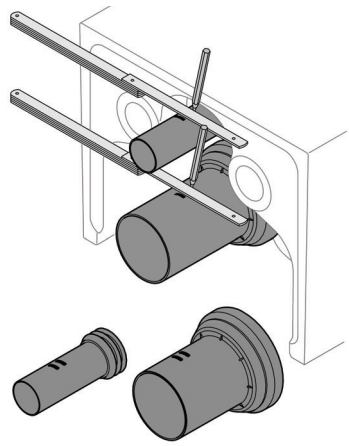

1

2

3

4

5a

5b

D ☎ +49 571 3989 333 helpline@grohe.de	EST ☎ +372 6616354 grohe@grohe.ee	MAL info-malaysia@grohe.com	SK ☎ +420 277 004 190 grohe-cz@grohe.com
A ☎ +43 1 68060 info-at@grohe.com	F ☎ +33 1 49972900 sav-fr@grohe.com	MX ☎ 01800 8391200 pregunta@grohe.com	T ☎ +66 21681368 (Haco Group) info@haco.co.th
AUS ☎ +(61) 1300 54945 grohe_australia@lixil.com	FIN ☎ +358 942 451 390 grohe@grohe.fi	N ☎ +47 22 072070 grohe@grohe.no	TR ☎ +90 216 441 23 70 GroheTurkey@grome.com
B ☎ +32 16 230660 info.be@grohe.com	GB ☎ +44 871 200 3414 info-uk@grohe.com	NL ☎ +31 79 3680133 vragen-nl@grohe.com	UA ☎ +38 44 5375273 info-ua@grohe.com
BG ☎ +359 2 9719959 grohe-bulgaria@grohe.com	GR ☎ +30 210 2712908 nsapountzis@ath.forthnet.gr	NZ technicalenquiries@paterson trading.co.nz	USA ☎ +1 800 4447643 us-customerservice@grohe.com
BR ☎ 0800 770 1222 falecom@grohe.com	H ☎ +36 1 2388045 info-hu@grohe.com	P ☎ +351 234 529620 commercial-pt@grohe.com	VN ☎ +84 90 9694768 ☎ +84 90 9375068 info-vietnam@grohe.com
CAU ☎ +99 412 497 09 74 info-az@grohe.com	HK ☎ +852 2969 7067 info@grohe.hk	PL ☎ +48 22 5432640 biuro@grohe.com.pl	AL BiH HR KS
CDN ☎ +1 888 6447643 info@grohe.ca	I ☎ +39 2 959401 info-it@grohe.com	RI ☎ 0-800-1-046743 customercare- indonesia@asia.lixil.com	ME MK SLO SRB
CH ☎ +41 44 877 73 00 info@grohe.ch	IND ☎ +91 1800 102 4475 customercare.in@grohe.com	RO ☎ +40 21 2125050 info-ro@grohe.com	Eastern Mediterranean, Middle East - Africa Area Sales Office: ☎ +357 22 465200 info@grome.com
CN ☎ +86 4008811698 info.cn@grohe.com	IS ☎ +354 515 4000 jonst@byko.is	ROK ☎ +82 2 1588 5903 info-singapore@grohe.com	IR OM UAE YEM
CY ☎ +357 22 465200 info@grome.com	J ☎ +81 3 32989730 info@grohe.co.jp	RP ☎ +63 2 8938681	☎ +971 4 3318070 grohedubai@grome.com
CZ ☎ +358 942 451 390 grohe-cz@grohe.com	KZ ☎ +7 727 311 07 39 info-cac@grohe.com	RUS ☎ +7 495 9819510 info@grohe.ru	Far East Area Sales Office: ☎ +65 6311 3600 info@grohe.com.sg
DK ☎ +45 44 656800 grohe@grohe.fi	LT ☎ +372 6616354 grohe@grohe.ee	S ☎ +46 771 141314 grohe@grohe.se	Latin America: ☎ +52 818 3050626 pregunta@grohe.com
E ☎ +34 93 3368850 grohe@grohe.es	LV ☎ +372 6616354 grohe@grohe.ee	SGP ☎ +65 6311 3611 info-singapore@grohe.com	