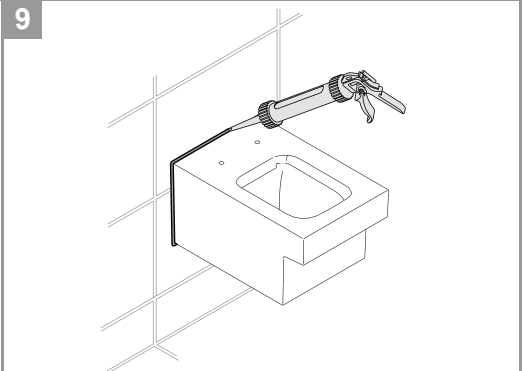

1

2

3

4

5a

5b

D ☎ +49 571 3989 333 helpline@grohe.de	EST ☎ +372 6616354 grohe@grohe.ee	MAL info-malaysia@grohe.com	SK ☎ +420 277 004 190 grohe-cz@grohe.com
A ☎ +43 1 68060 info-at@grohe.com	F ☎ +33 1 49972900 sav-fr@grohe.com	MX ☎ 01800 8391200 pregunta@grohe.com	T ☎ +66 21681368 (Haco Group) info@haco.co.th
AUS ☎ +(61) 1300 54945 grohe_australia@lixil.com	FIN ☎ +358 942 451 390 grohe@grohe.fi	N ☎ +47 22 072070 grohe@grohe.no	TR ☎ +90 216 441 23 70 GroheTurkey@grome.com
B ☎ +32 16 230660 info.be@grohe.com	GB ☎ +44 871 200 3414 info-uk@grohe.com	NL ☎ +31 79 3680133 vragen-nl@grohe.com	UA ☎ +38 44 5375273 info-ua@grohe.com
BG ☎ +359 2 9719959 grohe-bulgaria@grohe.com	GR ☎ +30 210 2712908 nsapountzis@ath.forthnet.gr	NZ technicalenquiries@paterson trading.co.nz	USA ☎ +1 800 4447643 us-customerservice@grohe.com
BR ☎ 0800 770 1222 falecom@grohe.com	H ☎ +36 1 2388045 info-hu@grohe.com	P ☎ +351 234 529620 commercial-pt@grohe.com	VN ☎ +84 90 9694768 ☎ +84 90 9375068 info-vietnam@grohe.com
CAU ☎ +99 412 497 09 74 info-az@grohe.com	HK ☎ +852 2969 7067 info@grohe.hk	PL ☎ +48 22 5432640 biuro@grohe.com.pl	AL BiH HR KS
CDN ☎ +1 888 6447643 info@grohe.ca	I ☎ +39 2 959401 info-it@grohe.com	RI ☎ 0-800-1-046743 customercare- indonesia@asia.lixil.com	ME MK SLO SRB
CH ☎ +41 44 877 73 00 info@grohe.ch	IND ☎ +91 1800 102 4475 customercare.in@grohe.com	RO ☎ +40 21 2125050 info-ro@grohe.com	Eastern Mediterranean, Middle East - Africa Area Sales Office: ☎ +357 22 465200 info@grome.com
CN ☎ +86 4008811698 info.cn@grohe.com	IS ☎ +354 515 4000 jonst@byko.is	ROK ☎ +82 2 1588 5903 info-singapore@grohe.com	IR OM UAE YEM
CY ☎ +357 22 465200 info@grome.com	J ☎ +81 3 32989730 info@grohe.co.jp	RP ☎ +63 2 8938681	☎ +971 4 3318070 grohedubai@grome.com
CZ ☎ +358 942 451 390 grohe-cz@grohe.com	KZ ☎ +7 727 311 07 39 info-cac@grohe.com	RUS ☎ +7 495 9819510 info@grohe.ru	Far East Area Sales Office: ☎ +65 6311 3600 info@grohe.com.sg
DK ☎ +45 44 656800 grohe@grohe.fi	LT ☎ +372 6616354 grohe@grohe.ee	S ☎ +46 771 141314 grohe@grohe.se	Latin America: ☎ +52 818 3050626 pregunta@grohe.com
E ☎ +34 93 3368850 grohe@grohe.es	LV ☎ +372 6616354 grohe@grohe.ee	SGP ☎ +65 6311 3611 info-singapore@grohe.com	