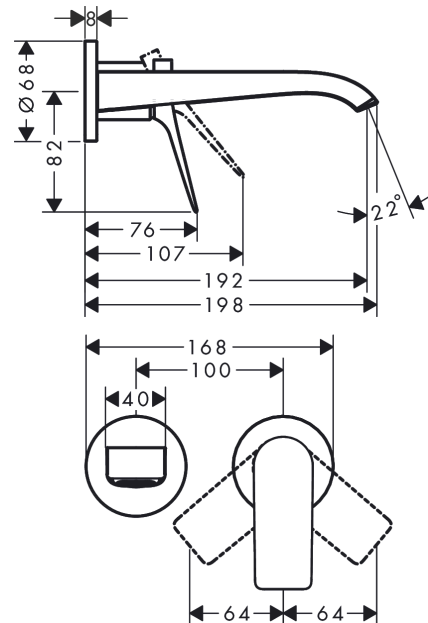

- состоит из: однорычажный смеситель для раковины скрытого монтажа, настенное крепление, сливной клапан
- вариант рукоятки: рычажная ручка
- тип струи: WaterfallStream
- максимальный объем расхода воды при 3 барах: 5 л/мин
- Керамический картридж
- регулируемое ограничение температуры
- подходит для проточных водонагревателей
- сливной набор без опции перекрытия стока
- материал сливного клапана: металл
- тип соединения: основной комплект
- рукоятку можно расположить справа или слева, в зависимости от установки основного комплекта

Технология

Награды за дизайн

reddot winner 2021

GERMAN DESIGN AWARD WINNER 2022

Продукт

Чертеж

Vivenis

Смеситель для раковины, однорычажный, скрытого монтажа, настенный, с изливом 19,2 см

Хромированный Артикульный номер: **75050000**

Перечень запасных частей

Год выпуска: >06/21

Позиция	Описание	Артикульный номер	PC	PU
1	handle	94276000	-	1
2	hollow set screw M5x5	98446000	-	1
3	sleeve	93989000	-	1
4	escutcheon for handle	93988000	-	1
5	washer	97600000	-	1
6	nut	94752000	-	1
7	O-Ring 32x2	98193000	-	1
8	cartridge, assy	93760000	-	1
9	seal	93383000	-	1
10	adapter for cartridge	95634000	-	1
11	O-ring 26x2	98147000	-	1
12	fixing set	97971000	-	1
13	connecting thread G½	95626000	-	1
14	O-ring 13x2	98128000	-	1
15	escutcheon for spout	93987000	-	1
16	spout cpl.	94274000	-	1
17	spray former	94275000	-	1
18	extension set 25 mm for 13622180	31971000	-	1
a	base body	13622180	-	1
b	adapter for exchanged connections	93819000	-	1
c	waste	50001000	-	1