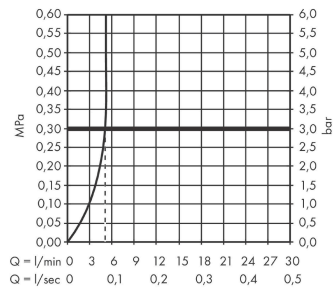

Vivenis

Смеситель для раковины, однорычажный, скрытого монтажа, настенный, с изливом 19,2 см

Универсальный артикульный номер: 75050000

Хромированный Артикульный номер: **75050000**

График расхода воды