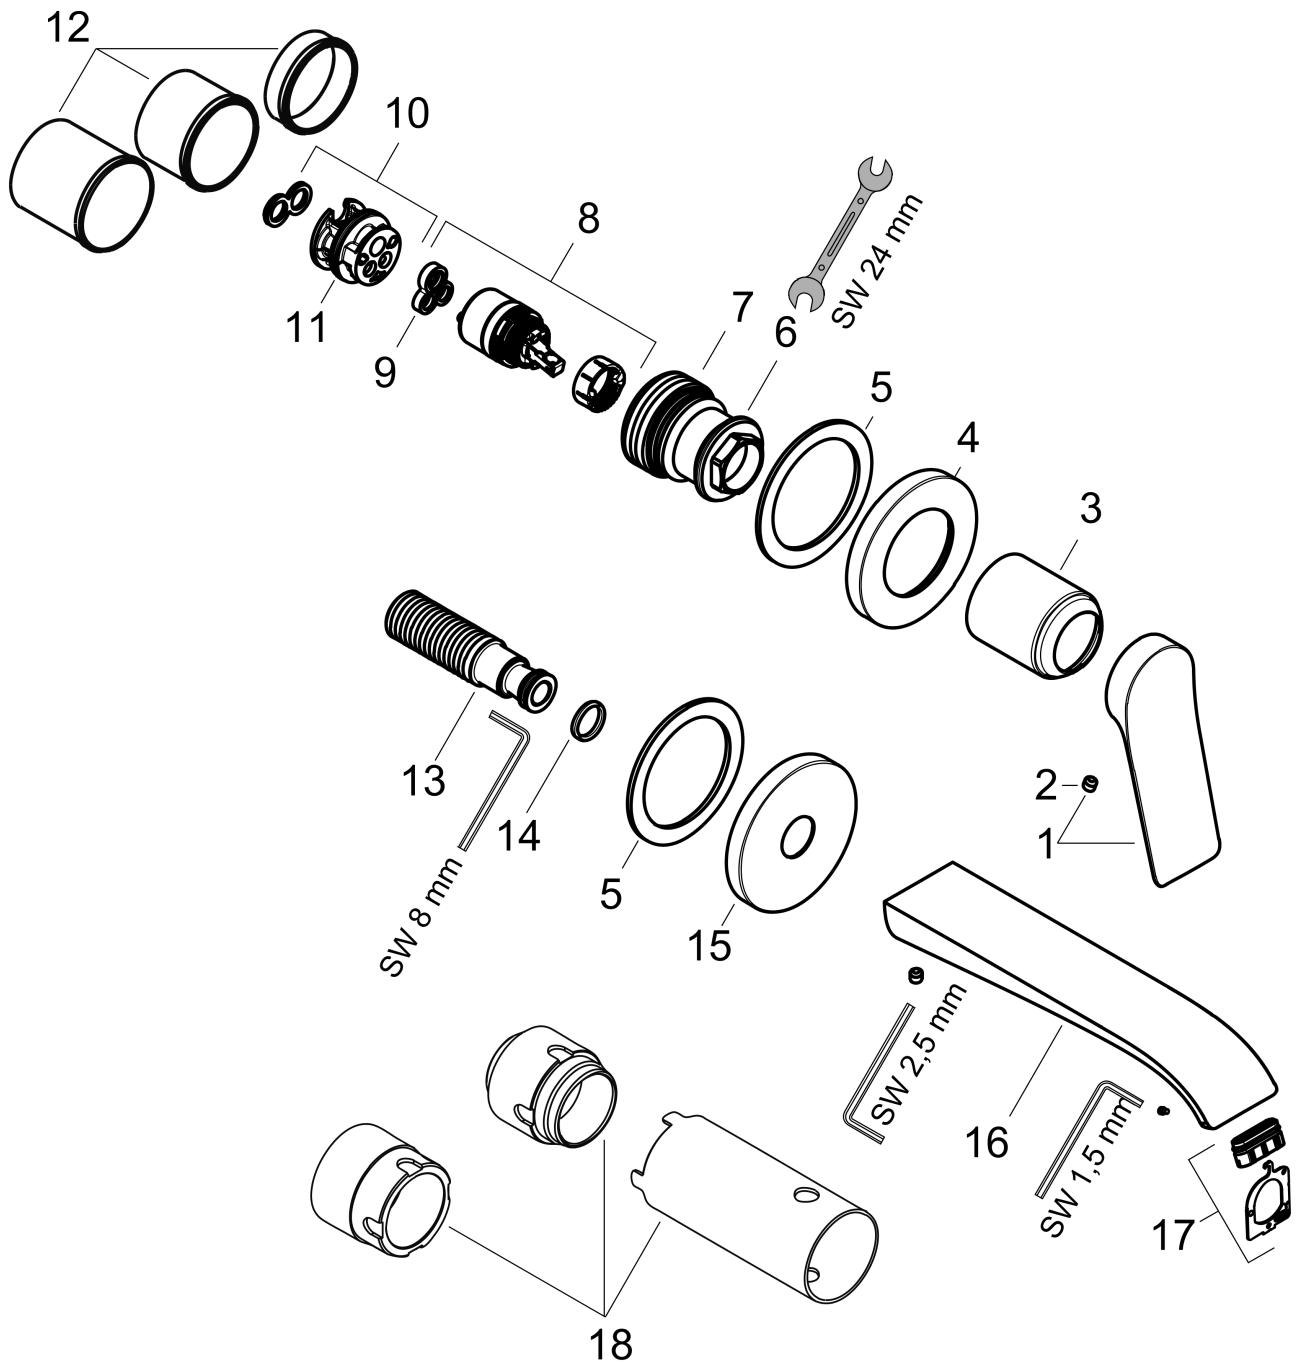

Vivenis

Смеситель для раковины, однорычажный, скрытого монтажа, настенный, с изливом 19,2 см

\\u041F\\u043E\\u0432\\u043E\\u0432\\u0440\\u0445\\u043D\\u043E\\u0441\\u0442\\u0442

Хромированный Артикул номер: **75050000**

Покомпонентное изображение

Год выпуска: >06/21

Vivenis

Смеситель для раковины, однорычажный, скрытого монтажа, настенный, с изливом 19,2 см

\\u041F\\u043E\\u0432\\u0435\\u0440\\u0445\\u043D\\u043E\\u0441\\u0442\\u044C:

Хромированный Артикульный номер: **75050000**

Перечень запасных частей

Год выпуска: >06/21

Позиция	Описание	Артикульный номер	PC	PU
1	handle	94276000	-	1
2	hollow set screw M5x5	98446000	-	1
3	sleeve	93989000	-	1
4	escutcheon for handle	93988000	-	1
5	washer	97600000	-	1
6	nut	94752000	-	1
7	O-Ring 32x2	98193000	-	1
8	cartridge, assy	93760000	-	1
9	seal	93383000	-	1
10	adapter for cartridge	95634000	-	1
11	O-ring 26x2	98147000	-	1
12	fixing set	97971000	-	1
13	connecting thread G½	95626000	-	1
14	O-ring 13x2	98128000	-	1
15	escutcheon for spout	93987000	-	1
16	spout cpl.	94274000	-	1
17	spray former	94275000	-	1
18	extension set 25 mm for 13622180	31971000	-	1
a	base body	13622180	-	1
b	adapter for exchanged connections	93819000	-	1
c	waste	50001000	-	1