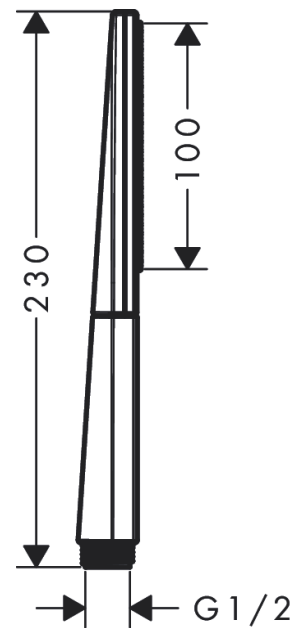

Rainfinity

Ручной душ-"палочка" 100 1jet

Матовый черный хром Артикулльный номер: 26866340

Описание

Характеристики

- размер головки душа: 100 x 38 mm
- тип струи: PowderRain
- максимальный объем расхода воды при 3 барах: 13,8 л/мин
- промываемое сетчатое уплотнение
- соединительная резьба G1½
- подходит для проточных водонагревателей

Технология

Награды за дизайн

reddot award 2019
best of the best

Продукт

Чертеж

График расхода воды

Q = l/min 0 3 6 9 12 15 18 21 24 27 30
Q = l/sec 0 0,1 0,2 0,3 0,4 0,5

Расход измерен практически с помощью соответствующей арматуры (термостат/смеситель/скрытый клапан).

Rainfinity**Ручной душ-"палочка" 100 1jet**

\\041F\\u043E\\u0432\\u0435\\u0440\\u0445\\u043D\\u043E\\u0441\\u0442\\u044C: **Матовый черный хром** Артикульный номер: **26866340**

**Покомпонентное изображение**

Год выпуска: >01/21

Rainfinity**Ручной душ-"палочка" 100 1jet**

Матовый черный
хром Артикулный номер: **26866340**

**Перечень запасных частей**

Год выпуска: >01/21

Позиция	Описание	Артикулный номер	PC	PU
1	filter	92672000	-	1
2	seal	98058000	-	1