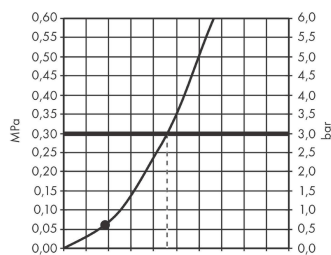

Rainfinity

Ручной душ-"палочка" 100 1jet

Матовый черный хром Артикулльный номер: 26866340

Описание

Характеристики

- размер головки душа: 100 x 38 mm
- тип струи: PowderRain
- максимальный объем расхода воды при 3 барах: 13,8 л/мин
- промываемое сетчатое уплотнение
- соединительная резьба G1½
- подходит для проточных водонагревателей

Технология

Награды за дизайн

reddot award 2019
best of the best

Продукт

Чертеж

График расхода воды

Q = l/min 0 3 6 9 12 15 18 21 24 27 30
Q = l/sec 0 0,1 0,2 0,3 0,4 0,5

Расход измерен практически с помощью соответствующей арматуры (термостат/смеситель/скрытый клапан).