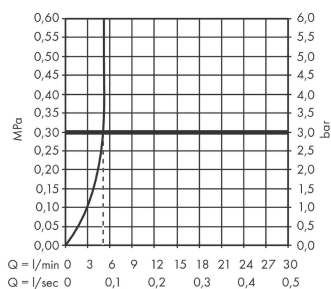

Vernis Blend

Смеситель для раковины, однорычажный, 100 с гигиеническим душем и шлангом 160 см
 Поверхность: хром Артикул: номер: 71215000

Описание

Характеристики

- состоит из: однорычажный смеситель для раковины, ручной душ для биде, держатель для душа, душевой шланг
- ComfortZone 100
- проекция: 108 мм
- высота излива: 88 мм
- вариант рукоятки: рычажные рукоятки
- тип струи: обычная струя, душевая струя
- максимальный объем расхода воды при 3 барах: 5 л/мин
- керамический узел смешивания
- регулируемое ограничение температуры
- тип соединения: соединения G 3/8

Технология

Продукт

Чертеж

График расхода воды

Vernis Blend

Смеситель для раковины, однорычажный, 100 с гигиеническим душем и шлангом 160 см

Поверхность: хром Артикульный номер: 71215000

Покомпонентное изображение