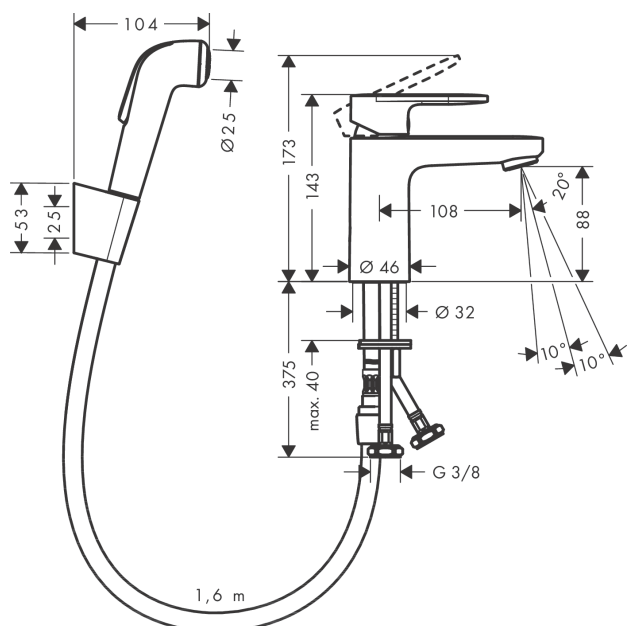

Vernis Blend

Смеситель для раковины, однорычажный, 100 с гигиеническим душем и шлангом 160 см
 Поверхность: хром Артикул: номер: 71215000

Описание

Характеристики

- состоит из: однорычажный смеситель для раковины, ручной душ для биде, держатель для душа, душевой шланг
- ComfortZone 100
- проекция: 108 мм
- высота излива: 88 мм
- вариант рукоятки: рычажные рукоятки
- тип струи: обычная струя, душевая струя
- максимальный объем расхода воды при 3 барах: 5 л/мин
- керамический узел смешивания
- регулируемое ограничение температуры
- тип соединения: соединения G 3/8

Технология

Продукт

Чертеж

График расхода воды

Vernis Blend

Смеситель для раковины, однорычажный, 100 с гигиеническим душем и шлангом 160 см

Поверхность: хром Артикульный номер: 71215000

Покомпонентное изображение

Год выпуска: >01/21

Vernis Blend**Смеситель для раковины, однорычажный, 100 с гигиеническим душем и шлангом 160 см**Поверхность: **хром** Артикульный номер: **71215000****Перечень запасных частей**

Год выпуска: >01/21

Позиция	Описание	Артикульный номер	PC	PU
1	handle	93678000	-	1
2	screw cover	96338000	-	1
3	flange	93680000	-	1
4	nut	93681000	-	1
5	O-ring 24x1,5	98434000	-	1
6	cartridge, assy	97685000	-	1
7	locking screw for handle	95140000	-	1
8	seal	98865000	-	1
9	adapter for cartridge	98866000	-	1
10	O-ring 23x2	98398000	-	1
11	aerator swivelling M24x1 (5 l/min)	93834000	-	1
12	seal Ø 42	98722000	-	1
13	fixing set	96016000	-	1
14	seal	98058000	-	1
15	shower hose Isiflex'B 1,60 m	28276000	-	1
16	filter packing	94246000	-	1
17	shower holder	28331000	-	1
18	guide	98918000	-	1
19	handshower	92317000	-	1