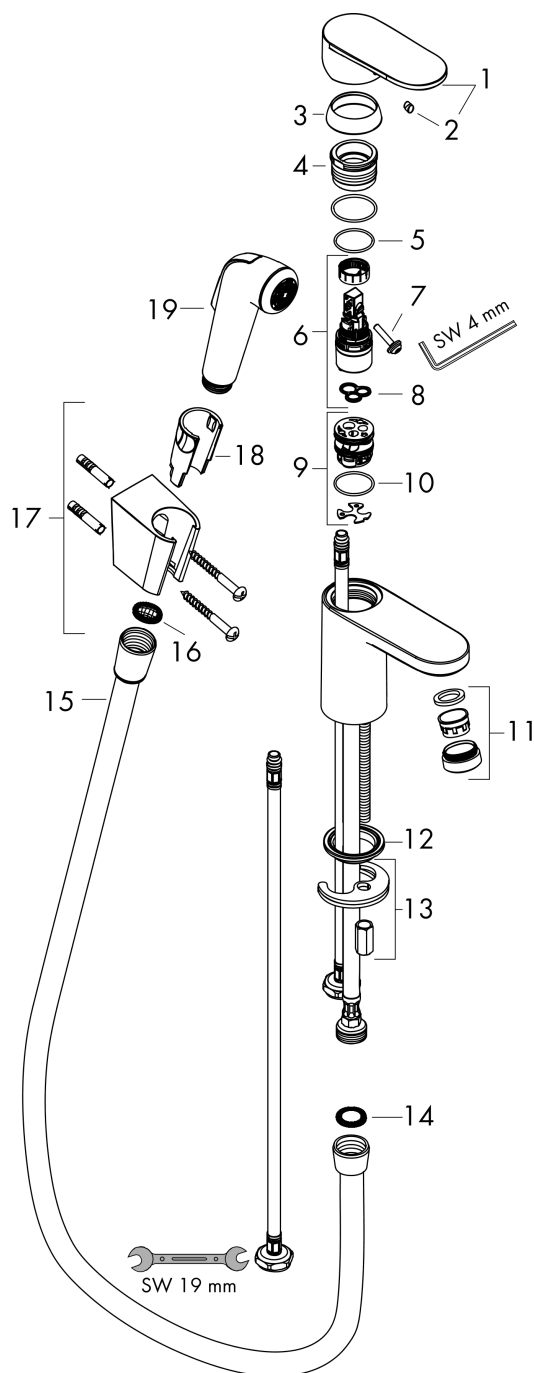

Vernis Blend

Смеситель для раковины, однорычажный, 100 с гигиеническим душем и шлангом 160 см
 Поверхность: хром Артикул: номер: 71215000

Описание

Характеристики

- состоит из: однорычажный смеситель для раковины, ручной душ для биде, держатель для душа, душевой шланг
- ComfortZone 100
- проекция: 108 мм
- высота излива: 88 мм
- вариант рукоятки: рычажные рукоятки
- тип струи: обычная струя, душевая струя
- максимальный объем расхода воды при 3 барах: 5 л/мин
- керамический узел смешивания
- регулируемое ограничение температуры
- тип соединения: соединения G 3/8

Технология

Продукт

Чертеж

График расхода воды

Vernis Blend

Смеситель для раковины, однорычажный, 100 с гигиеническим душем и шлангом 160 см

Поверхность: хром Артикульный номер: 71215000

Покомпонентное изображение

Год выпуска: >01/21

Vernis Blend**Смеситель для раковины, однорычажный, 100 с гигиеническим душем и шлангом 160 см**Поверхность: **хром** Артикульный номер: **71215000****Перечень запасных частей**

Год выпуска: >01/21

Позиция	Описание	Артикульный номер	PC	PU
1	handle	93678000	-	1
2	screw cover	96338000	-	1
3	flange	93680000	-	1
4	nut	93681000	-	1
5	O-ring 24x1,5	98434000	-	1
6	cartridge, assy	97685000	-	1
7	locking screw for handle	95140000	-	1
8	seal	98865000	-	1
9	adapter for cartridge	98866000	-	1
10	O-ring 23x2	98398000	-	1
11	aerator swivelling M24x1 (5 l/min)	93834000	-	1
12	seal Ø 42	98722000	-	1
13	fixing set	96016000	-	1
14	seal	98058000	-	1
15	shower hose Isiflex'B 1,60 m	28276000	-	1
16	filter packing	94246000	-	1
17	shower holder	28331000	-	1
18	guide	98918000	-	1
19	handshower	92317000	-	1