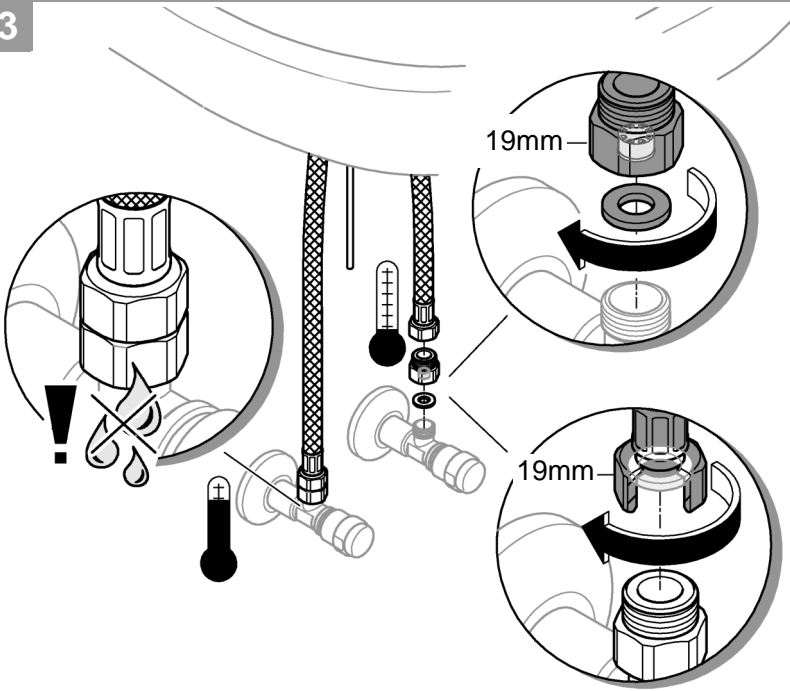

	07 052	180mm
	*07 341	350mm

DIN  
1988

DIN EN  
806

bar

max. 10

5 1

°C

max. 70°

60°

1

2

3

4

5

6

7