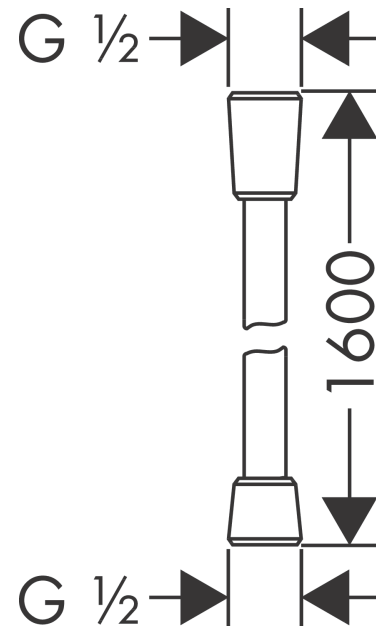

**Isiflex****Душевой шланг 160 см**

\u041F\u043E\u0432\u0435\u0440\u0444\u043E\u043D\u043D\u044B\u0439 \u0434\u0443\u0448\u0435\u0432\u044B\u0439 \u0448\u043B\u0430\u043D\u0433 \u0434\u043B\u0438\u043D\u043E\u0439 1,6 \u043C\u0435\u0442\u0440\u0430. \u041C\u0430\u0442\u043E\u0432\u044B\u0439 \u0447\u0435\u0440\u043D\u044B\u0439. \u0410\u0440\u0442\u0438\u043A\u0443\u043B\u044C\u043D\u044B\u0439 \u043D\u043E\u043C\u0435\u0440: 28276670

**Описание****Характеристики**

- высококачественный душевой шланг
- с пластиковым покрытием, легкий в очистке
- длина душевого шланга: 1,6м
- шарнирный соединитель предотвращает спутывание шланга
- защита от перегиба
- гайки душевого шланга: коническая гайка с обеих сторон
- соединительная резьба: G½

**Награды за дизайн**

reddot winner 2020

reddot winner 2021

**Продукт****Чертеж**

**Isiflex****Душевой шланг 160 см**\\u041F\\u043E\\u0432\\u0435\\u0440\\u0445\\u043D\\u043E\\u0441\\u0442\\u0440\\u0442\\u044C: **Матовый  
черный** Артикульный номер: **28276670****Покомпонентное изображение**

Год выпуска: &gt;07/19

Isiflex

Душевой шланг 160 см

Артикул: 28276670. Цвет: Матовый черный. Артикул: 28276670

Перечень запасных частей

Год выпуска: >07/19

Позиция	Описание	Артикул номер	PC	PU
1	seal	98058000	-	1