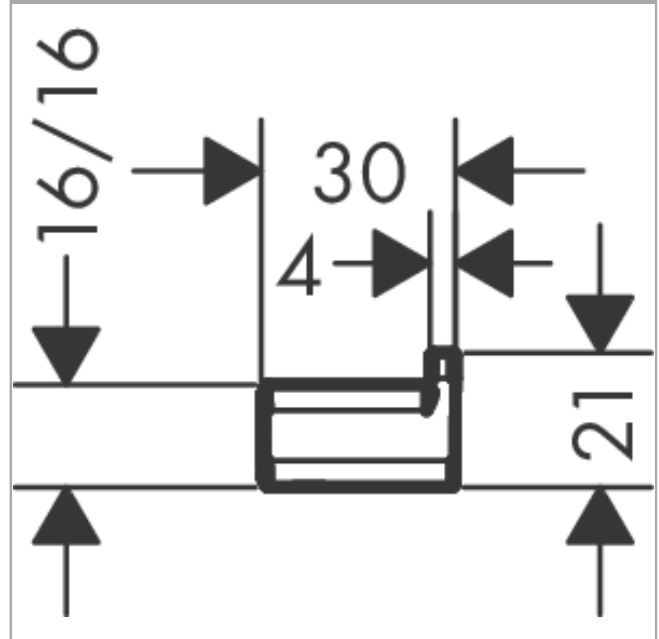

**AddStoris**

**Крючок для полотенца**

Поверхность: **хром**    Артикульный номер: **41742000**

**Описание**

**Характеристики**

- настенный монтаж
- материал: металл
- с монтажным материалом
- скрытое крепление
- диаметр отверстия: 6 мм

**Награды за дизайн**

reddot winner 2021

**Продукт**

**Чертеж**

AddStoris

Крючок для полотенца

Поверхность: хром Артикулный номер: 41742000

Покомпонентное изображение

Год выпуска: >04/21

**AddStoris****Крючок для полотенца**Поверхность: **хром**    Артикульный номер: **41742000****Перечень запасных частей**Год выпуска: **>04/21**

<b>Позиция</b>	<b>Описание</b>	<b>Артикульный номер</b>	<b>PC</b>	<b>PU</b>
1	hollow set screw M5x6	94810000	-	1