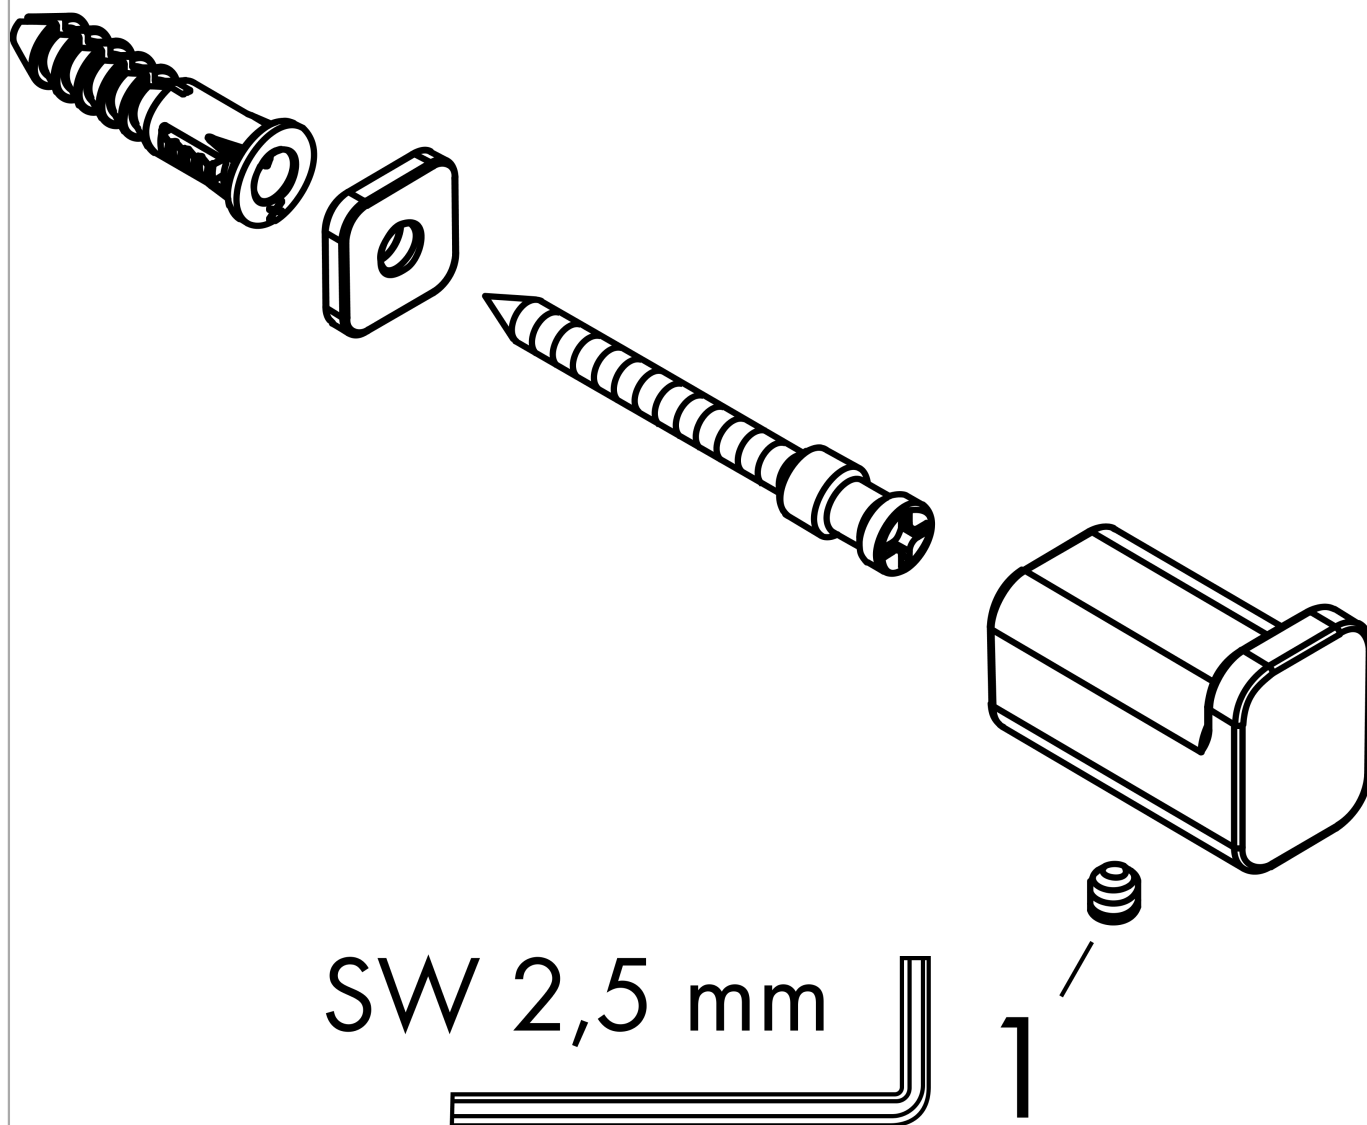

**AddStoris**

**Крючок для полотенца**

Поверхность: **хром**    Артикульный номер: **41742000**

**Описание**

**Характеристики**

- настенный монтаж
- материал: металл
- с монтажным материалом
- скрытое крепление
- диаметр отверстия: 6 мм

**Награды за дизайн**

reddot winner 2021

**Продукт**

**Чертеж**

AddStoris

Крючок для полотенца

Поверхность: хром Артикулный номер: 41742000

Покомпонентное изображение

Год выпуска: >04/21

**AddStoris****Крючок для полотенца**Поверхность: **хром**    Артикульный номер: **41742000****Перечень запасных частей**Год выпуска: **>04/21**

<b>Позиция</b>	<b>Описание</b>	<b>Артикульный номер</b>	<b>PC</b>	<b>PU</b>
1	hollow set screw M5x6	94810000	-	1