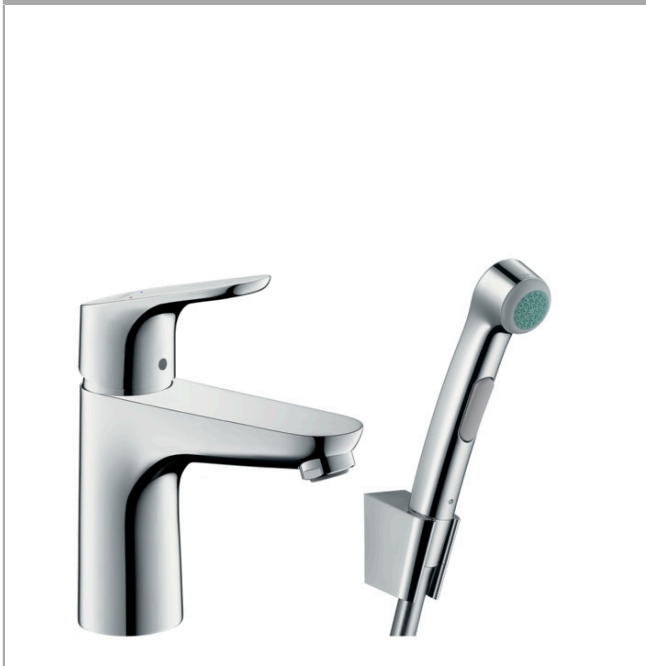

Focus

Смеситель для раковины 100, однорычажный, с гигиеническим душем и шлангом 160 см

№ артикула: 41F043E0432043504400445043D043E04410442044C

Хромированный Артикул: **31927000**

Описание

Характеристики

- состоит из: однорычажный смеситель для раковины, ручной душ для биде, держатель для душа, шланг для душа, сливной клапан
- ComfortZone: 100
- выступ: 119 мм
- высота излива: 94 мм
- вариант рукоятки: рычажная ручка
- тип струи: обычная струя
- тип струи биде: душевая струя
- максимальный объем расхода воды при 3 барах: 5 л/мин
- Керамический картридж
- регулируемое ограничение температуры
- подходит для проточных водонагревателей
- сливной клапан Push-Open G 1 ¼
- материал сливного клапана: синтетический
- тип соединения: соединения G ¾

Технология

Продукт

Чертеж