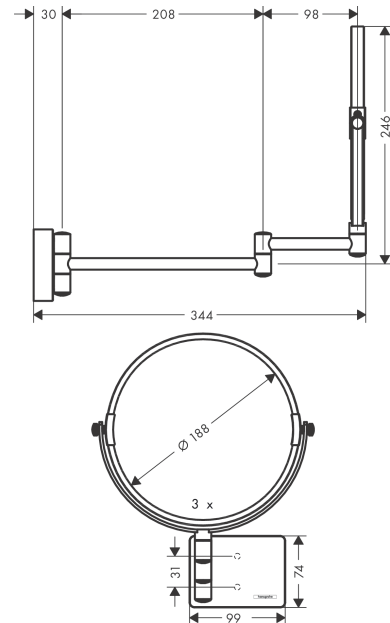

AddStoris

Зеркало для бритья

Матовый черный хром Артикулный номер: 41791340

Описание

Характеристики

- материал: зеркальное стекло
- материал рамы: металл
- зеркало наклоняется
- поворотное
- увеличение: в 1-раза, в 3-раза
- с монтажным материалом
- скрытое крепление
- дистанция сверления: 31мм
- диаметр отверстия: 6 мм
- настенный монтаж

Награды за дизайн

reddot winner 2021

Продукт

Чертеж

AddStoris

Зеркало для бритья

\u041F\u043E\u0432\u0435\u0440\u0445\u0445\u043D\u043E\u043E\u0435\u043D\u043E\u0441\u0435\u0440\u0442\u043E\u0442: **Матовый черный хром** Артикульный номер: **41791340**

Покомпонентное изображение

Год выпуска: >08/21

AddStoris

Зеркало для бритья

\u041F\u043E\u0432\u0435\u0440\u043D\u0445\u043E\u043D\u043E\u0442\u043E\u0442\u044C: **Матовый черный хром** Артикульный номер: **41791340**

Перечень запасных частей

Год выпуска: >08/21

Позиция	Описание	Артикульный номер	PC	PU
1	mounting set	96179000	-	1