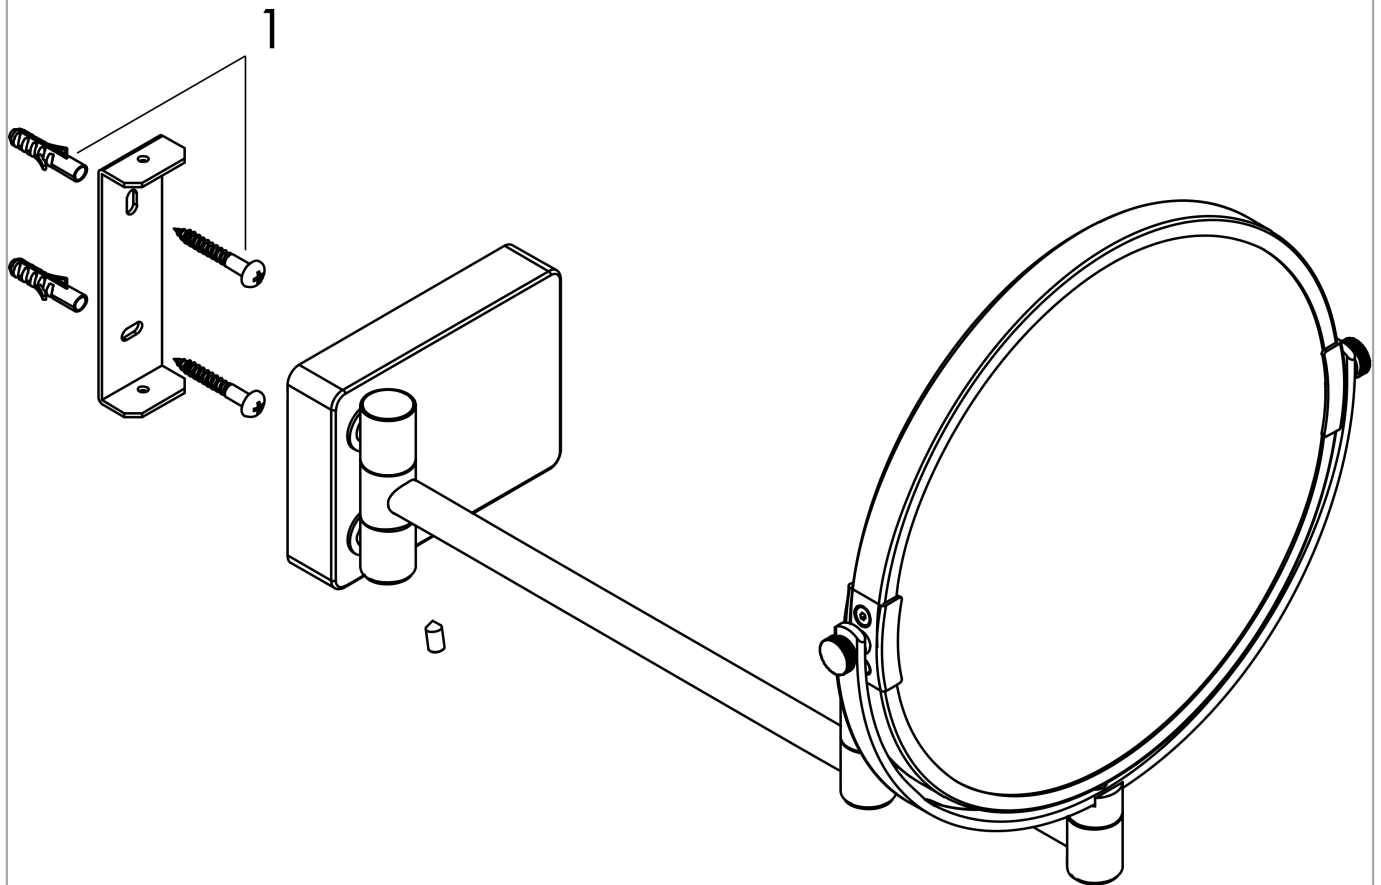

AddStoris

Зеркало для бритья

Матовый черный хром Артикулный номер: 41791340

Описание

Характеристики

- материал: зеркальное стекло
- материал рамы: металл
- зеркало наклоняется
- поворотное
- увеличение: в 1-раза, в 3-раза
- с монтажным материалом
- скрытое крепление
- дистанция сверления: 31мм
- диаметр отверстия: 6 мм
- настенный монтаж

Награды за дизайн

reddot winner 2021

Продукт

Чертеж

AddStoris

Зеркало для бритья

\u041F\u043E\u0432\u0435\u0440\u0445\u0445\u043D\u043E\u043E\u0435\u043D\u043E\u0441\u0435\u0440\u0442\u043E\u0442: **Матовый черный хром** Артикульный номер: **41791340**

Покомпонентное изображение

Год выпуска: >08/21

AddStoris

Зеркало для бритья

\u041F\u043E\u0432\u0435\u0440\u043D\u0445\u043E\u043D\u043E\u0442\u043E\u0442\u044C: **Матовый черный хром** Артикульный номер: **41791340**