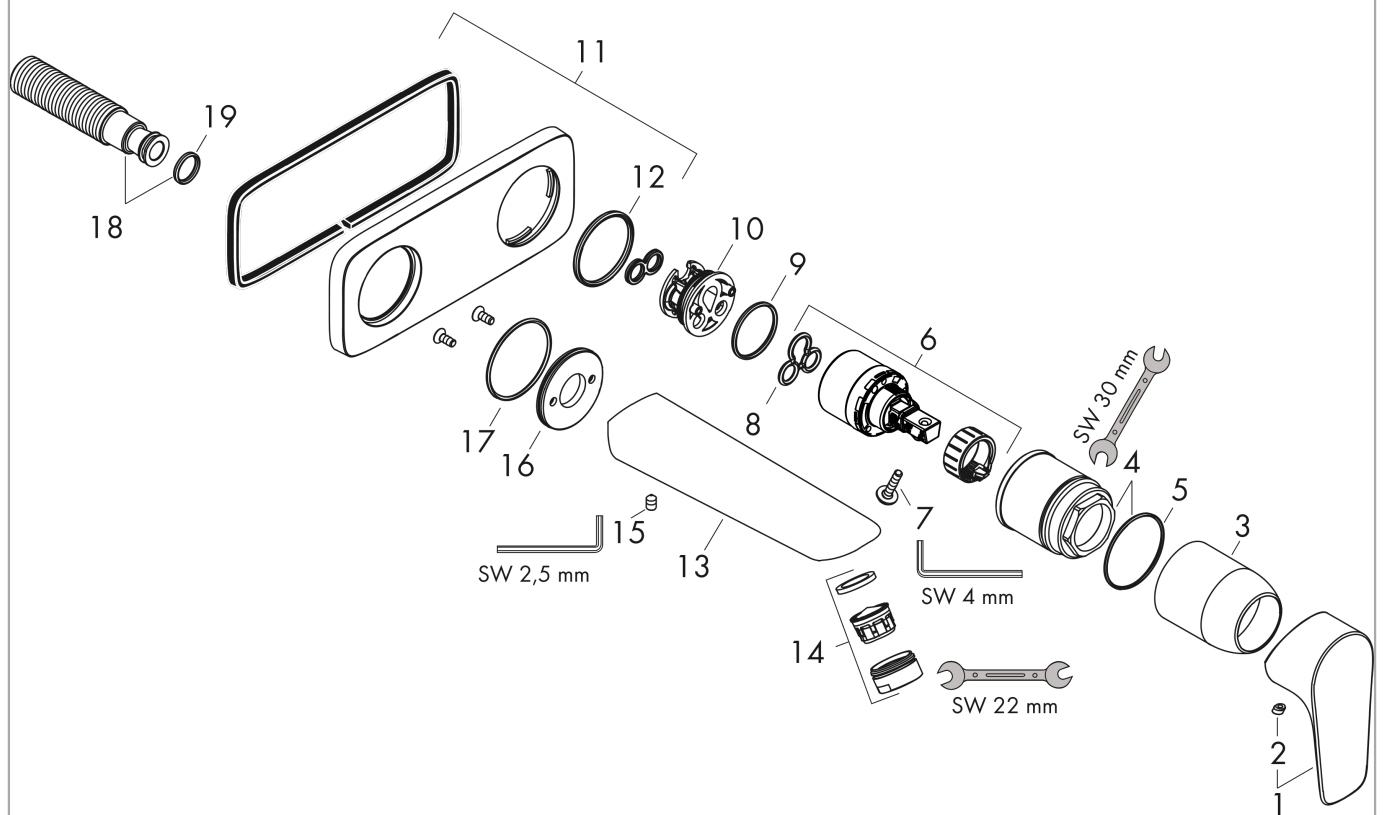

**Talis E**

Смеситель для раковины, однорычажный, СМ, излив 225 мм

Имитация полированного золота Артикулный номер: 71734990

Покомпонентное изображение

Год выпуска: >07/19

## Talis E

Смеситель для раковины, однорычажный, CM, излив 225 мм

Имитация полированного золота Артикулный номер: 71734990

### Перечень запасных частей

Год выпуска: >07/19

Позиция	Описание	Артикулный номер	PC	PU
1	handle	92666990	-	1
2	screw cover	96338000	-	1
3	sleeve	98790990	-	1
4	nut	95622000	-	1
5	O-ring 39x1,5	98400000	-	1
6	cartridge, assy	92730000	-	1
7	locking screw for handle	95140000	-	1
8	seal	95008000	-	1
9	adapter for cartridge	95779000	-	1
10	O-ring 26x2	98147000	-	1
11	escutcheon	92239990	-	1
12	O-ring 43x3	98418000	-	1
13	spout 225 mm	92714990	-	1
14	aerator M24x1 (5 l/min)	13185990	-	1
15	hollow set screw M5x8	92851000	-	1
16	escutcheon	95642990	-	1
17	O-Ring 30x2	98186000	-	1
18	connecting thread G½	95626000	-	1
19	O-ring 13x2	98128000	-	1
a	waste	50001990	-	1
b	extension set 25 mm for 13622180	31971000	-	1