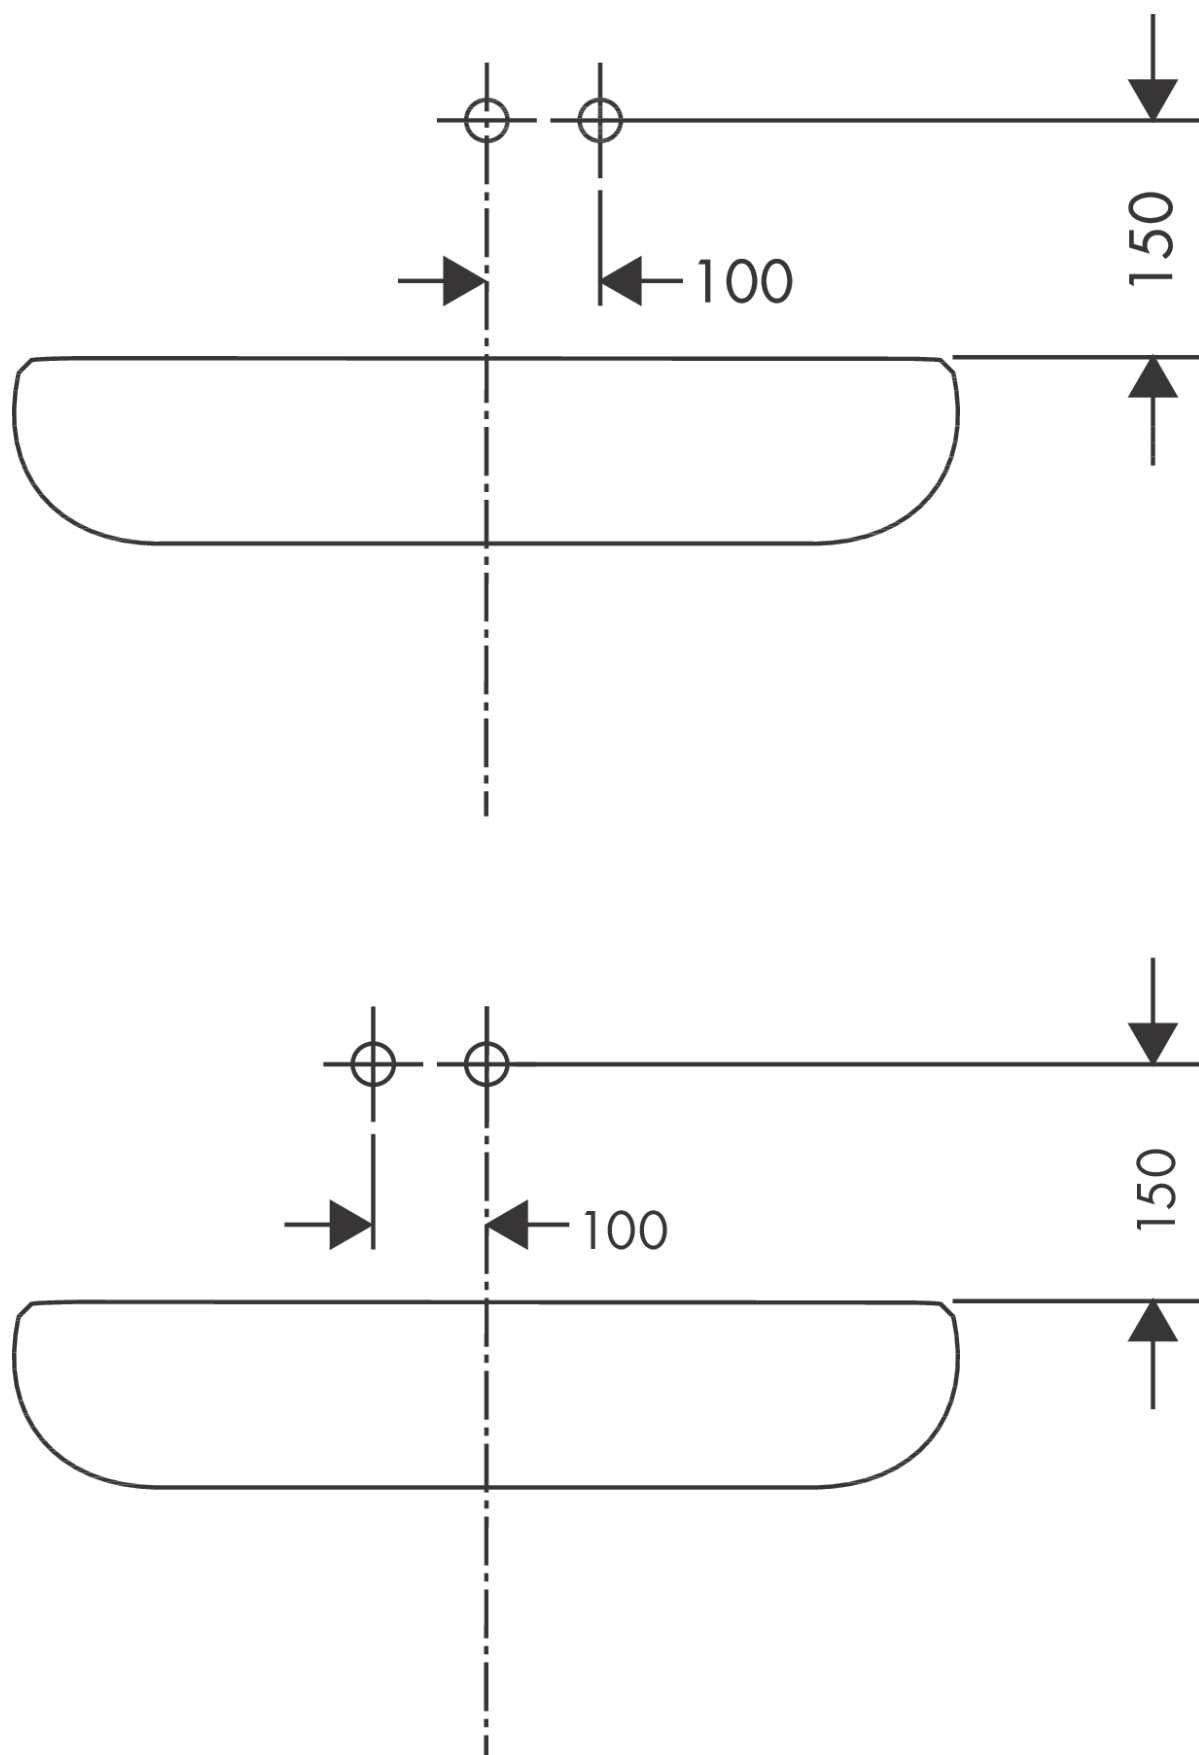

#### Характеристики

- состоит из: однорычажный смеситель для раковины скрытого монтажа, настенное крепление, сливной клапан
- выступ: 225 мм
- вариант рукоятки: рычажная ручка
- тип струи: обычная струя
- максимальный объем расхода воды при 3 барах: 5 л/мин
- Керамический картридж
- регулируемое ограничение температуры
- подходит для проточных водонагревателей
- сливной набор без опции перекрытия стока
- материал сливного клапана: металл
- тип соединения: основной комплект
- рукоятку можно расположить справа или слева, в зависимости от установки основного комплекта

### Чертеж

**Talis E**

**Смеситель для раковины, однорычажный, СМ, излив 225 мм**

Имитация полированного золота Артикулный номер: **71734990**

**График расхода воды**

**Talis E****Смеситель для раковины, однорычажный, СМ, излив 225 мм**У041FУ043EУ0432У0435У0440У0445У043DУ043EУ0441У0442У044C: **Имитация полированного золота** Артикульный номер: **71734990****Пример монтажа**