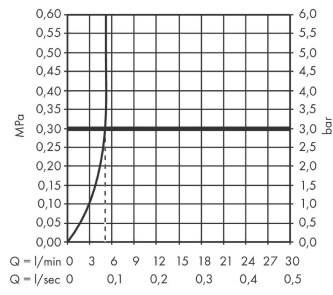

### Чертеж

**Talis E**

**Смеситель для раковины, однорычажный, СМ, излив 225 мм**

Имитация полированного золота Артикулный номер: **71734990**

**График расхода воды**

**Talis E****Смеситель для раковины, однорычажный, СМ, излив 225 мм**У041FУ043EУ0432У0435У0440У0445У043DУ043EУ0441У0442У044C: **Имитация полированного золота** Артикульный номер: **71734990****Пример монтажа**