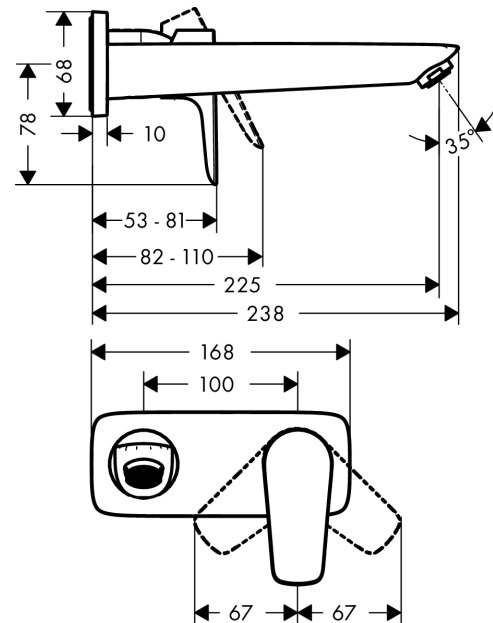

Talis E

Смеситель для раковины, однорычажный, CM, излив 225 мм

Имитация полированного золота Артикулный номер: 71734990

Описание

Характеристики

- состоит из: однорычажный смеситель для раковины скрытого монтажа, настенное крепление, сливной клапан
- выступ: 225 мм
- вариант рукоятки: рычажная ручка
- тип струи: обычная струя
- максимальный объем расхода воды при 3 барах: 5 л/мин
- Керамический картридж
- регулируемое ограничение температуры
- подходит для проточных водонагревателей
- сливной набор без опции перекрытия стока
- материал сливного клапана: металл
- тип соединения: основной комплект
- рукоятку можно расположить справа или слева, в зависимости от установки основного комплекта

Технология

Награды за дизайн

Продукт

Чертеж