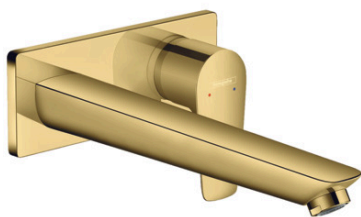

Talis E

Смеситель для раковины, однорычажный, CM, излив 225 мм

Имитация полированного золота Артикулный номер: 71734990

Описание

Характеристики

- состоит из: однорычажный смеситель для раковины скрытого монтажа, настенное крепление, сливной клапан
- выступ: 225 мм
- вариант рукоятки: рычажная ручка
- тип струи: обычная струя
- максимальный объем расхода воды при 3 барах: 5 л/мин
- Керамический картридж
- регулируемое ограничение температуры
- подходит для проточных водонагревателей
- сливной набор без опции перекрытия стока
- материал сливного клапана: металл
- тип соединения: основной комплект
- рукоятку можно расположить справа или слева, в зависимости от установки основного комплекта

Технология

Награды за дизайн

Продукт