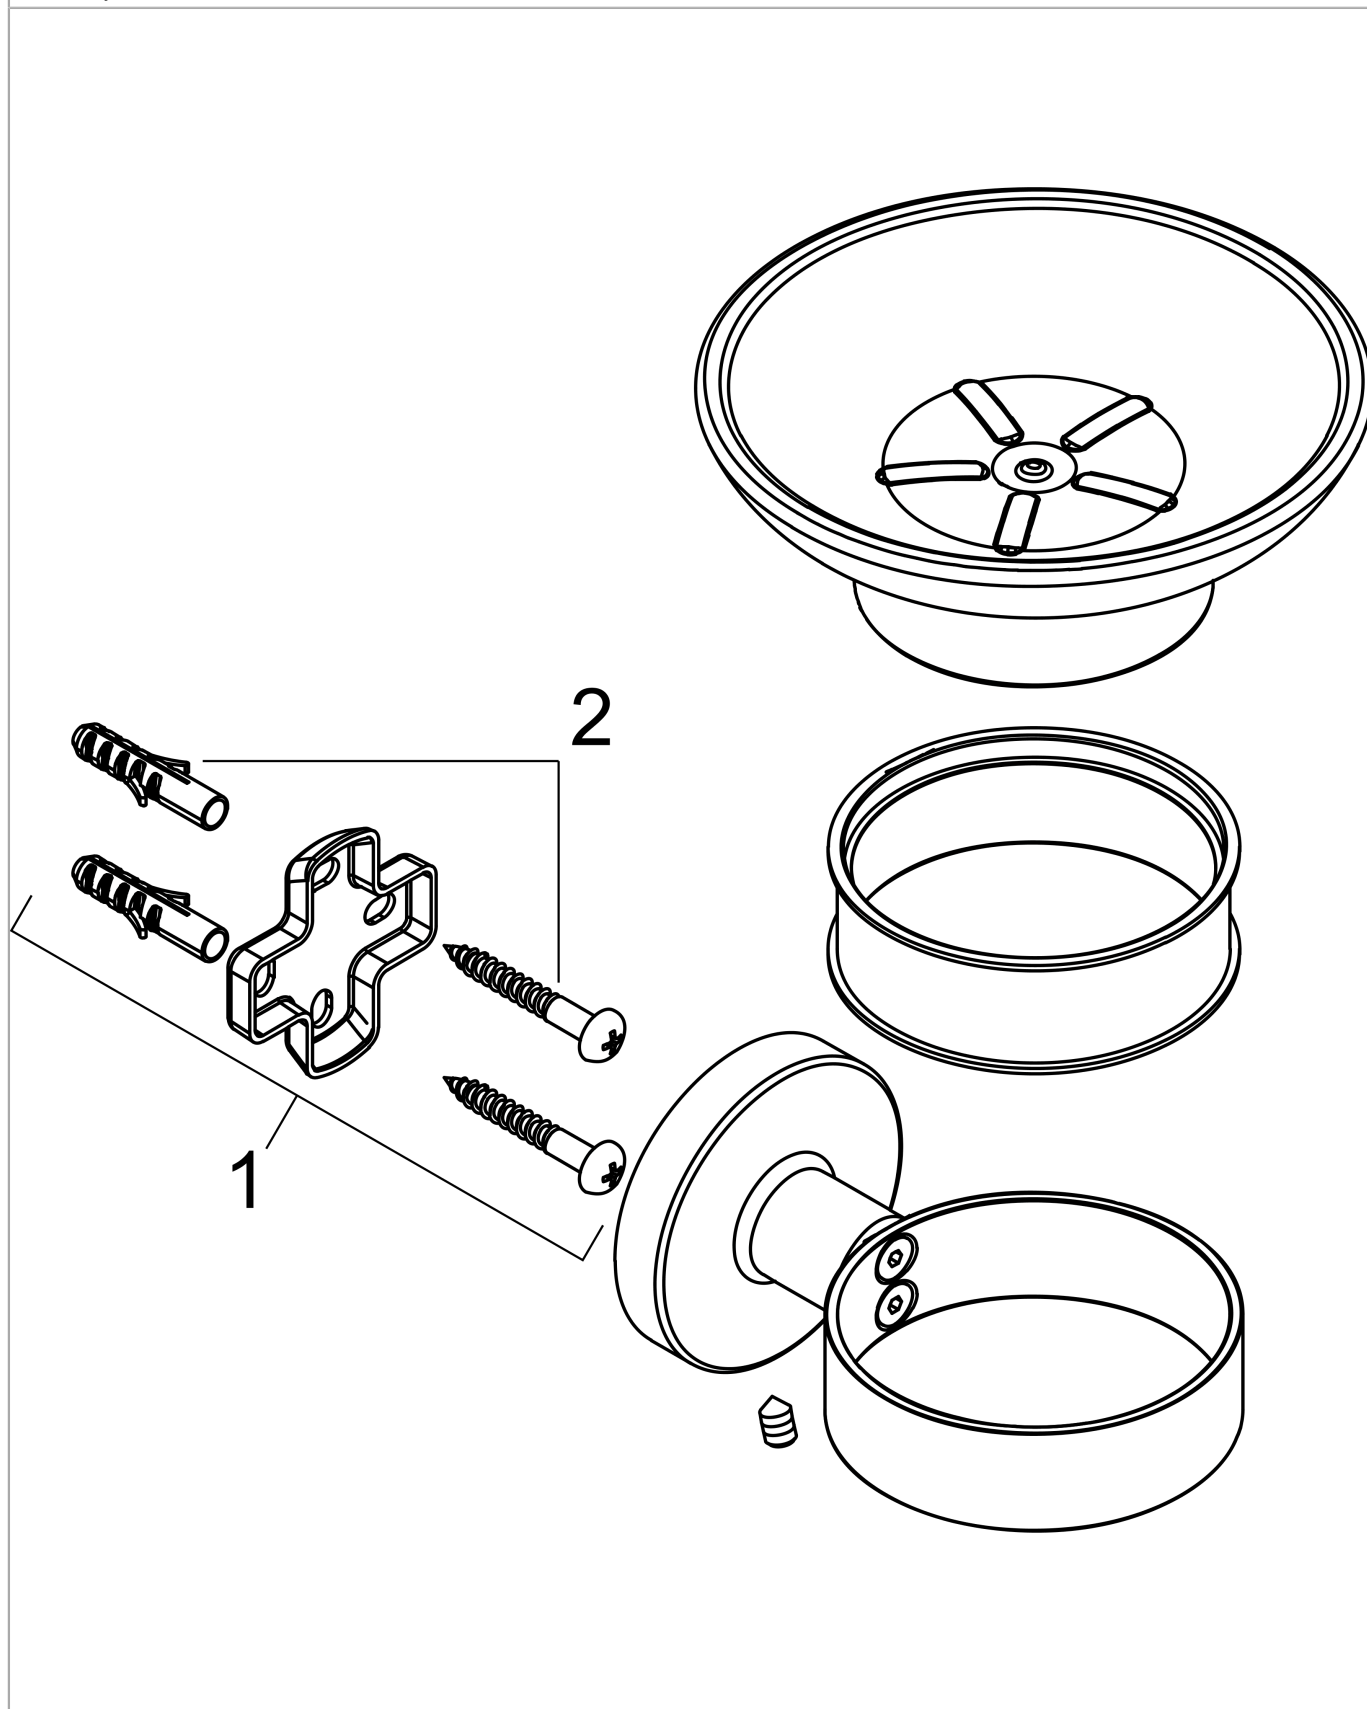

Logis Universal

Мыльница

Поверхность: **хром** Артикульный номер: **41715000**

Описание

Характеристики

- настенный монтаж
- материал углубления: матовое стекло
- материал держателя: металл
- с монтажным материалом
- скрытое крепление
- дистанция сверления: 26 мм
- диаметр отверстия: 6 мм

Продукт

Чертеж

Logis Universal

Мыльница

Поверхность: хром Артикульный номер: 41715000

Покомпонентное изображение

Год выпуска: >04/18

Logis Universal**Мыльница**Поверхность: **хром** Артикульный номер: **41715000****Перечень запасных частей**Год выпуска: **>04/18**

Позиция	Описание	Артикульный номер	PC	PU
1	support element	94318000	-	1
2	mounting set	40915000	-	1