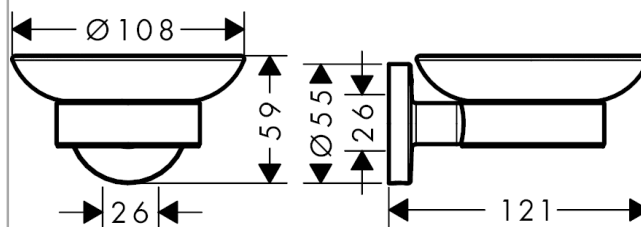

Logis Universal

Мыльница

Поверхность: **хром** Артикульный номер: **41715000**

Описание

Характеристики

- настенный монтаж
- материал углубления: матовое стекло
- материал держателя: металл
- с монтажным материалом
- скрытое крепление
- дистанция сверления: 26 мм
- диаметр отверстия: 6 мм

Продукт

Чертеж

Logis Universal

Мыльница

Поверхность: хром Артикульный номер: 41715000

Покомпонентное изображение

Год выпуска: >04/18

Logis Universal**Мыльница**Поверхность: **хром** Артикульный номер: **41715000****Перечень запасных частей**Год выпуска: **>04/18**

Позиция	Описание	Артикульный номер	PC	PU
1	support element	94318000	-	1
2	mounting set	40915000	-	1