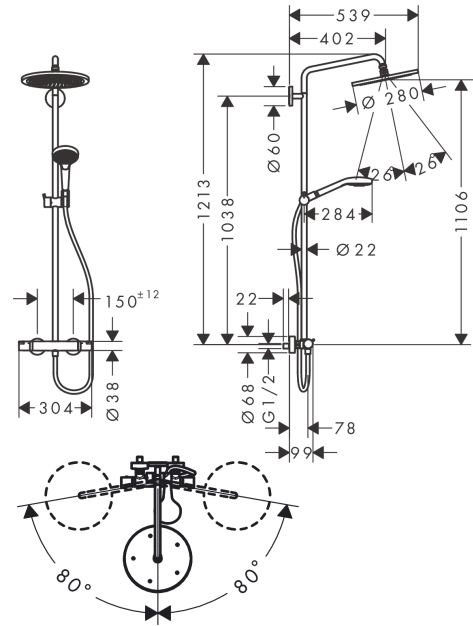

Croma Select S

Showerpipe 280 1jet с термостатом и ручным душем Raindance Select S 120 3jet

Поверхность: полир. золото Артикулный номер: 26890990

Продукт

Чертеж

График расхода воды