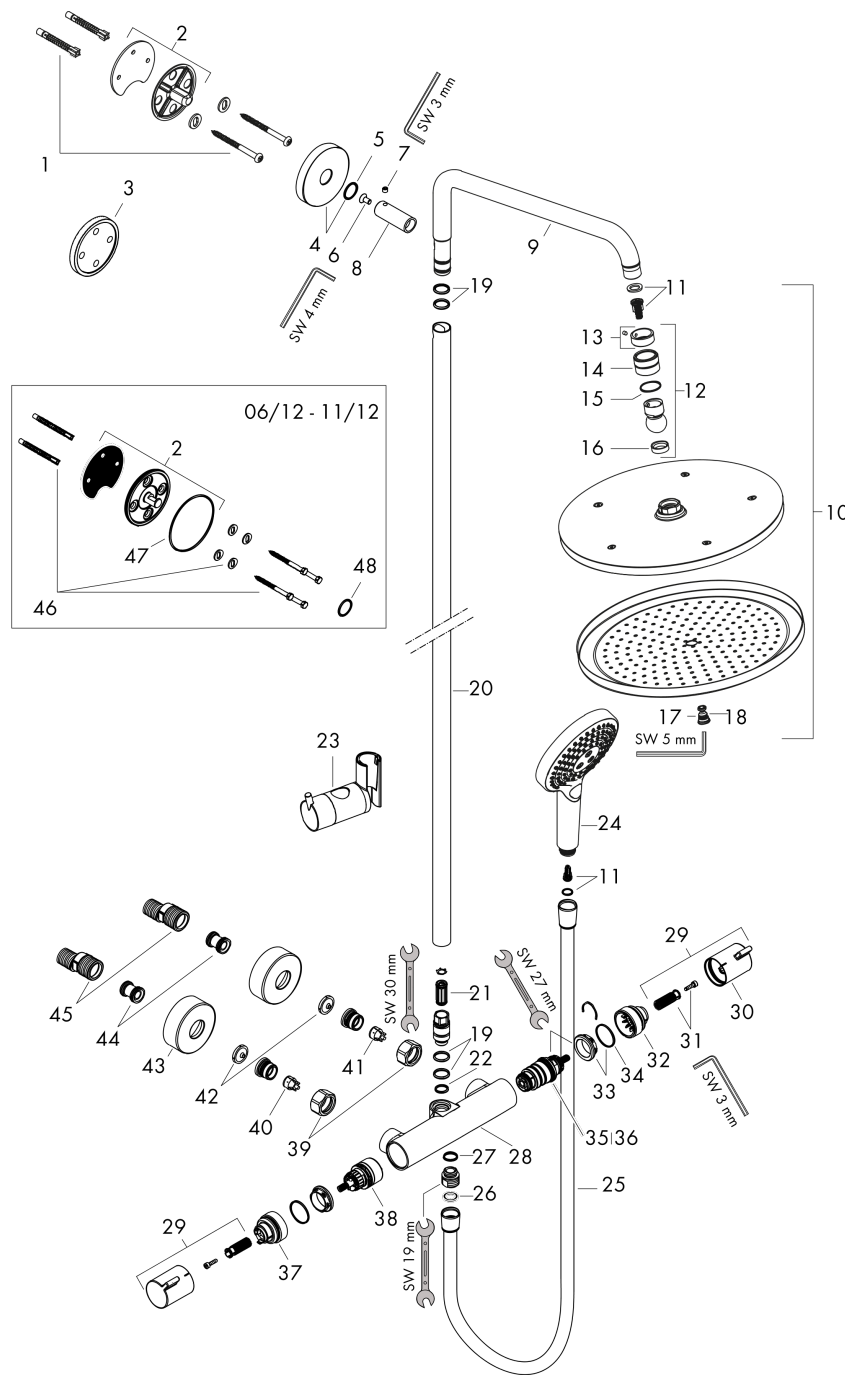

**Croma Select S**

**Showerpipe 280 1jet с термостатом и ручным душем Raindance Select S 120 3jet**

Поверхность: **полик. золото** Артикульный номер: **26890990**

**Покомпонентное изображение**

Год выпуска: >06/20

**Croma Select S****Showerpipe 280 1jet с термостатом и ручным душем Raindance Select S 120 3jet**Поверхность: **полир. золото** Артикульный номер: **26890990****Перечень запасных частей**

Год выпуска: &gt;06/20

Позиция	Описание	Артикульный номер	PC	PU
1	mounting set	96179000	-	1
2	wall flange	95688000	-	1
3	tile-matching-disk 7 mm	95239990	-	1
4	escutcheon Ø 60 mm	95692990	-	1
5	O-ring 20x2,5	92602000	-	1
6	screw	92137000	-	1
7	hollow set screw M6x5	98447000	-	1
8	sleeve	92166990	-	1
9	shower arm	95985990	-	1
10	head shower	26220990	-	1
11	filter insert	97708000	-	1
12	ball joint	98941990	-	1
13	lock washer	98942990	-	1
14	nut	97958990	-	1
15	lever collar	97536000	-	1
16	seal	97606000	-	1
17	air jet	95794990	-	1
18	O-ring 7x2	98419000	-	1
19	O-ring 15x2,5	98131000	-	1
20	pipe 1030 mm	95915990	-	1
21	noise reduction	95009000	-	1
22	O-ring 12x2,25	98382000	-	1
23	support, assy	97651990	-	1
24	handshower	26530990	-	1
25	shower hose Isiflex'B 1,60 m	28276990	-	1
26	seal	98058000	-	1
27	O-ring 14x2	98129000	-	1
28	Thermostat	92147990	-	1
29	handle	95836990	-	1
30	pushbutton	92848990	-	1
31	handle fixing set	95843000	-	1
32	safety set	95839000	-	1
33	nut	98913000	-	1
34	O-ring 26x1,5	98390000	-	1
35	thermostat cartridge	98282000	-	1
36	cartridge for exchanged connections	92373000	-	1
37	stop ring for flow control	95927000	-	1
38	shut off unit with selector	98283000	-	1
39	set of nuts	96157990	-	1
40	non return valve (pressure-resistant up to 2 MPa)	93136000	-	1
41	non return valve	96737000	-	1