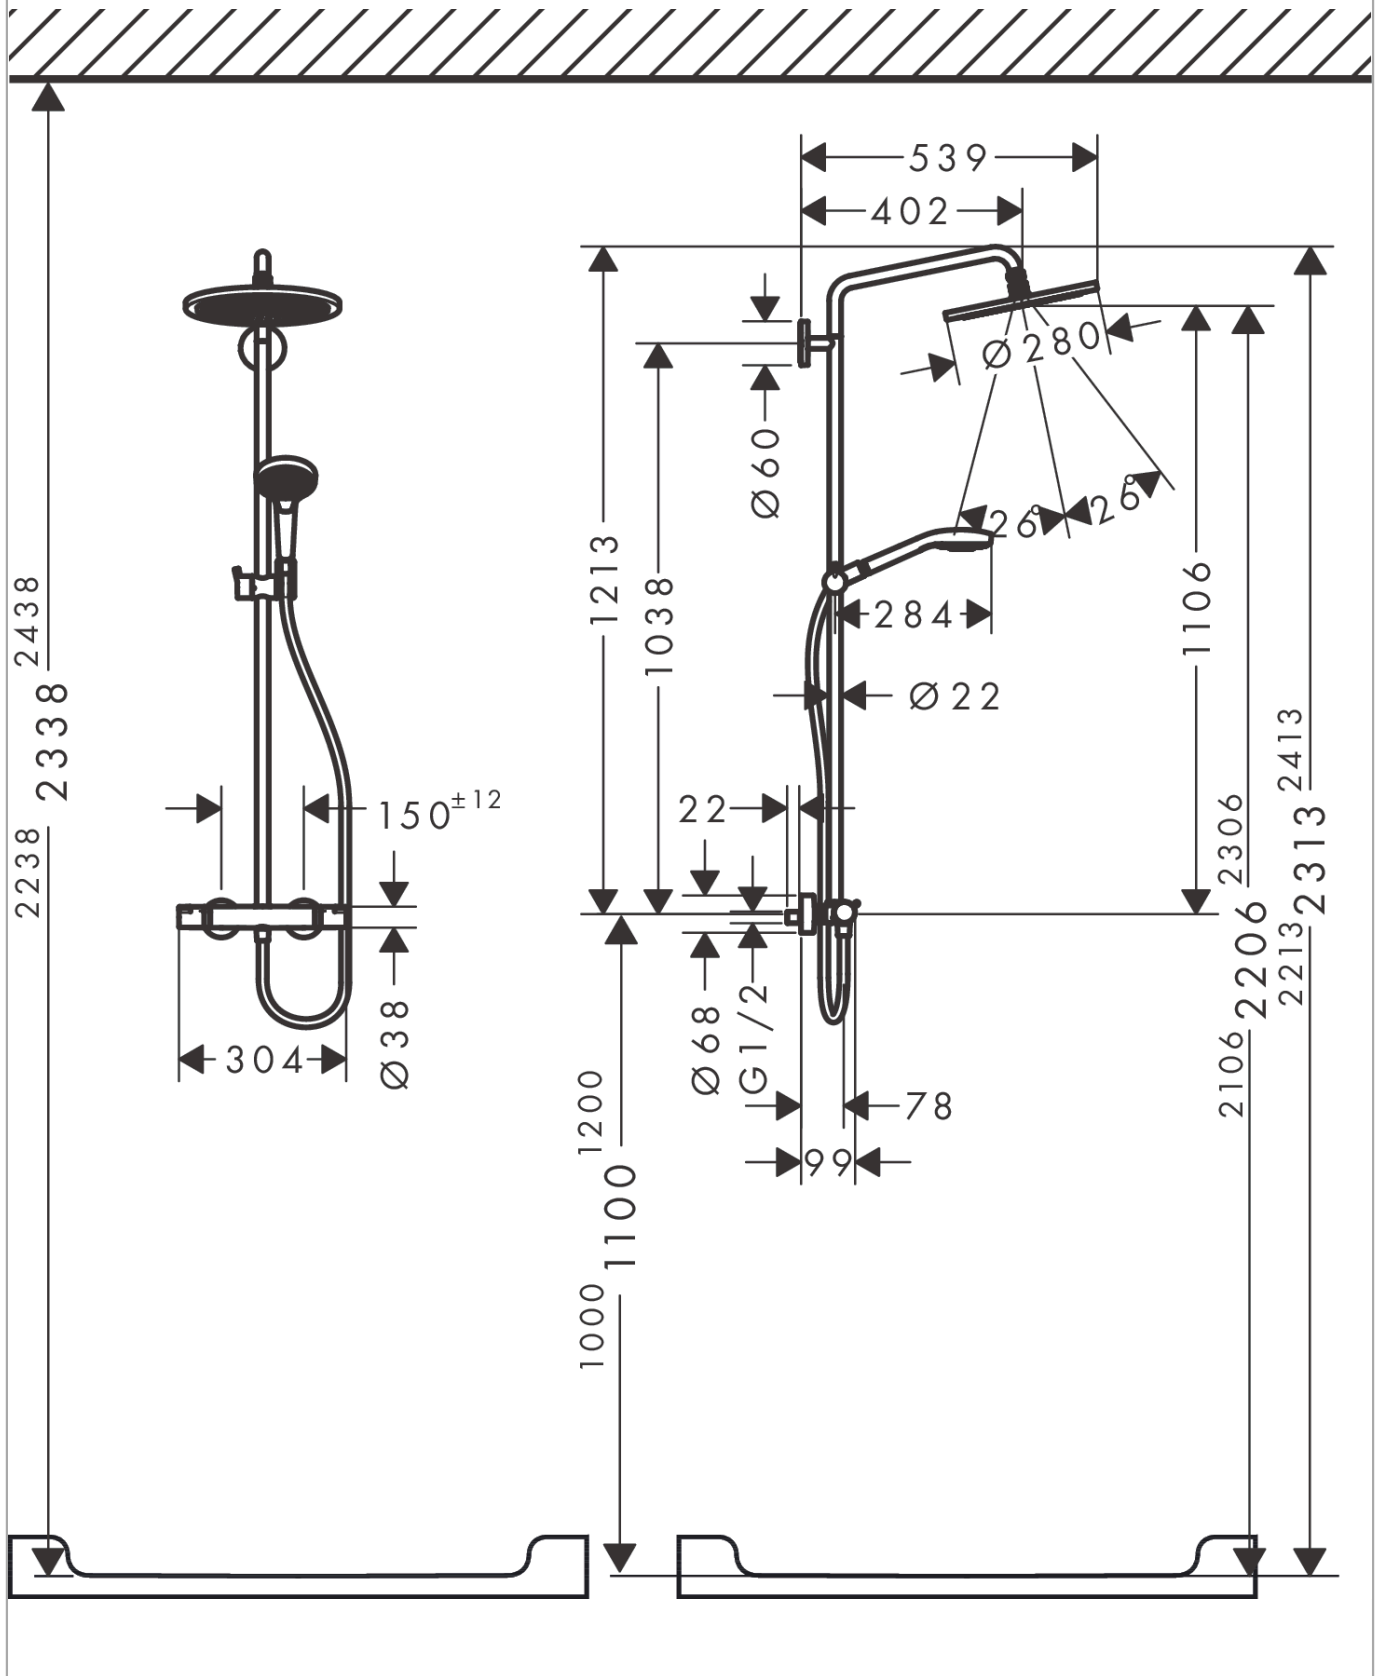

**График расхода воды**

**Croma Select S**

**Showerpipe 280 1jet с термостатом и ручным душем Raindance Select S 120 3jet**

Поверхность: **полик. золото** Артикулный номер: **26890990**

**Пример монтажа**

**Croma Select S**

**Showerpipe 280 1jet с термостатом и ручным душем Raindance Select S 120 3jet**

Поверхность: **полик. золото** Артикульный номер: **26890990**

**Покомпонентное изображение**

Год выпуска: >06/20

**Croma Select S****Showerpipe 280 1jet с термостатом и ручным душем Raindance Select S 120 3jet**Поверхность: **полир. золото** Артикульный номер: **26890990****Перечень запасных частей**

Год выпуска: &gt;06/20

Позиция	Описание	Артикульный номер	PC	PU
1	mounting set	96179000	-	1
2	wall flange	95688000	-	1
3	tile-matching-disk 7 mm	95239990	-	1
4	escutcheon Ø 60 mm	95692990	-	1
5	O-ring 20x2,5	92602000	-	1
6	screw	92137000	-	1
7	hollow set screw M6x5	98447000	-	1
8	sleeve	92166990	-	1
9	shower arm	95985990	-	1
10	head shower	26220990	-	1
11	filter insert	97708000	-	1
12	ball joint	98941990	-	1
13	lock washer	98942990	-	1
14	nut	97958990	-	1
15	lever collar	97536000	-	1
16	seal	97606000	-	1
17	air jet	95794990	-	1
18	O-ring 7x2	98419000	-	1
19	O-ring 15x2,5	98131000	-	1
20	pipe 1030 mm	95915990	-	1
21	noise reduction	95009000	-	1
22	O-ring 12x2,25	98382000	-	1
23	support, assy	97651990	-	1
24	handshower	26530990	-	1
25	shower hose Isiflex'B 1,60 m	28276990	-	1
26	seal	98058000	-	1
27	O-ring 14x2	98129000	-	1
28	Thermostat	92147990	-	1
29	handle	95836990	-	1
30	pushbutton	92848990	-	1
31	handle fixing set	95843000	-	1
32	safety set	95839000	-	1
33	nut	98913000	-	1
34	O-ring 26x1,5	98390000	-	1
35	thermostat cartridge	98282000	-	1
36	cartridge for exchanged connections	92373000	-	1
37	stop ring for flow control	95927000	-	1
38	shut off unit with selector	98283000	-	1
39	set of nuts	96157990	-	1
40	non return valve (pressure-resistant up to 2 MPa)	93136000	-	1
41	non return valve	96737000	-	1