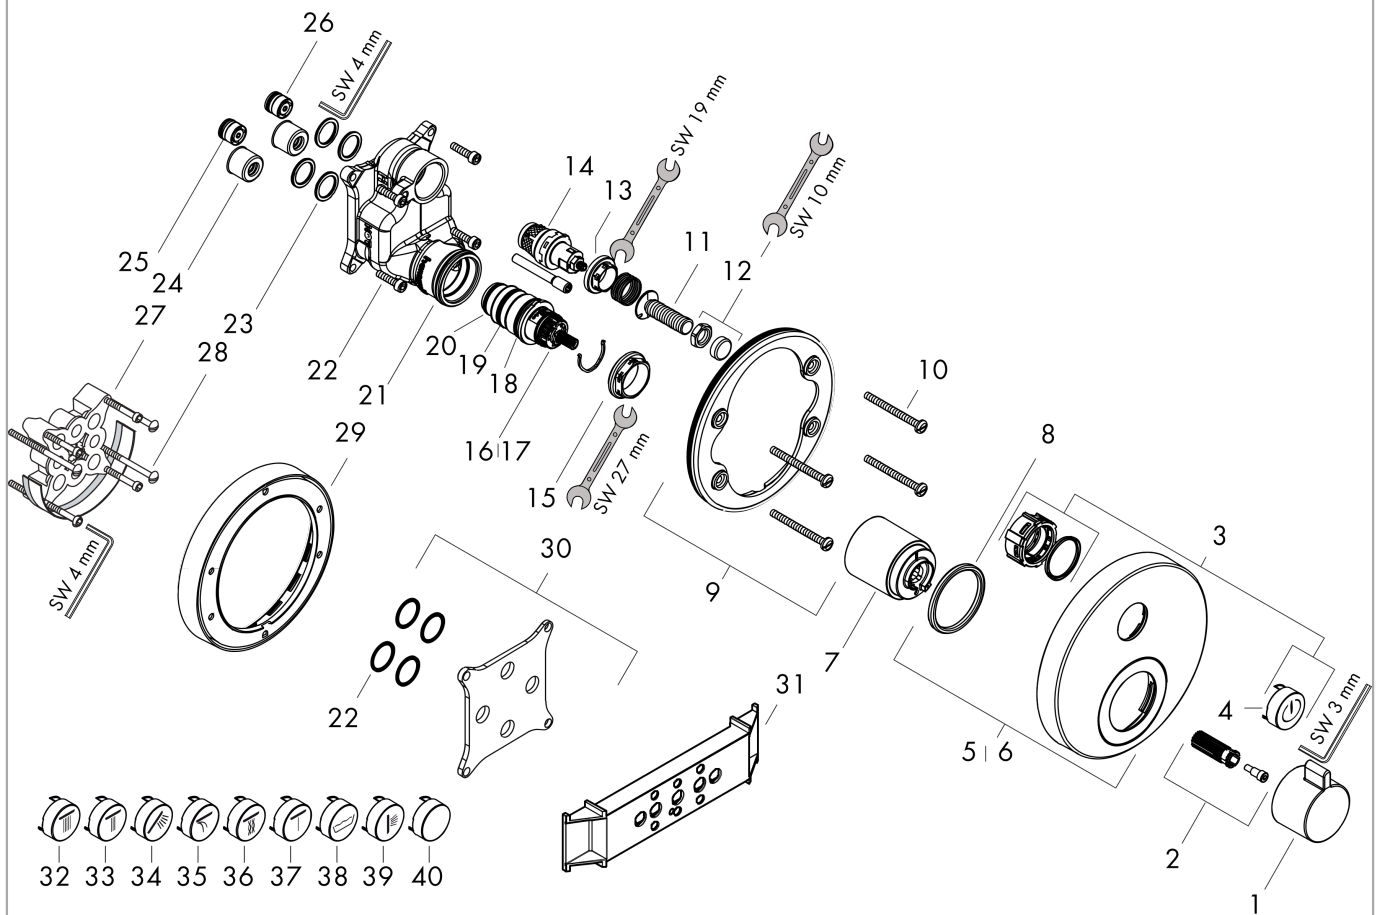

ShowerSelect S

Термостат ShowerSelect S, для 1 потребителя, CM

\\041F\\043E\\0432\\0435\\0440\\0445\\043D\\043E\\0441\\0442\\044C:

Хромированный Артикулный номер: **15744000**

Покомпонентное изображение

Год выпуска: >03/15

ShowerSelect S

Термостат ShowerSelect S, для 1 потребителя, CM

\\041F\043E\0432\0435\0440\0445\043D\043E\0441\0442\044C:

Хромированный Артикульный номер: **15744000**

Перечень запасных частей

Год выпуска: >03/15

Позиция	Описание	Артикульный номер	PC	PU
1	handle for thermostat	92215000	-	1
2	handle fixing set	95843000	-	1
3	set of symbols	92218000	-	1
4	symbol ON/OFF	93579880	-	1
5	escutcheon Ø 150 mm	92272000	-	1
6	escutcheon for exchanged connections	92390000	-	1
7	sleeve	92216000	-	1
8	O-ring 44x4	98471000	-	1
9	holder for escutcheon	98793000	-	1
10	set of fixing screws	96454000	-	1
11	Select-adapter	92219000	-	1
12	nut and flange	92696000	-	1
13	nut	98368000	-	1
14	shut off unit	95758000	-	1
15	nut	98913000	-	1
16	thermostat cartridge	98282000	-	1
17	cartridge for exchanged connections	92373000	-	1
18	O-ring 25x2,5	92146000	-	1
19	O-ring 25x1,5	98146000	-	1
20	O-ring 20x1,5	98197000	-	1
21	O-ring 36x2	98156000	-	1
22	set of screws	96525000	-	1
23	O-ring 16x2	98133000	-	1
24	noise reduction	94073000	-	1
25	non return valve (pressure-resistant up to 2 MPa)	92594000	-	1
26	non return valve	97980000	-	1
27	extension 25 mm	13595000	-	1
28	set of fixing screws	97747000	-	1
29	extension 22 mm (Ø 150 mm)	13597000	-	1
30	compensation set 1°	95521000	-	1
31	fit-up aid	92540000	-	1
32	symbol head shower Rain large	93571880	-	1
33	symbol head shower Rain small	93572880	-	1
34	symbol handshower	93573880	-	1
35	symbol Flood jet	93574880	-	1
36	symbol Whirl	93575880	-	1
37	symbol Mono	93576880	-	1
38	symbol tub	93577880	-	1
39	symbol body shower	93578880	-	1
40	pushbutton	93955880	-	1
a	concealed item	01800180	-	1