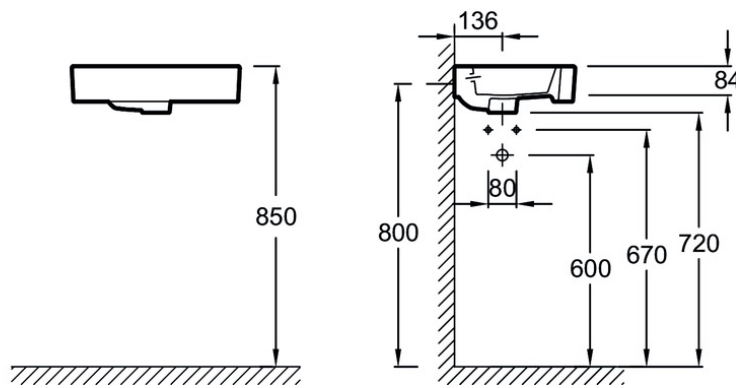

**EGP112**

**Коллекция :** ODEON RIVE GAUCHE

**Отделка\*:**

00 - Белый

**Общие характеристики :**

**Преимущества для конечного пользователя**

- Экономия места : угловой раковина идеально подходит для небольших помещений.
- Гарантия: керамика 10 лет
- Простой уход : гладкие углы для быстрой и простой очистки.

**Технические характеристики**

- РАЗМЕРЫ (СМ): 34x34 см
- МАТЕРИАЛ: Огнеупорная керамика
- УСТАНОВКА: Угловая
- ОТВЕРСТИЯ ДЛЯ СВЕРЛЕНИЯ: 1 отверстие
- КОЛИЧЕСТВО РАКОВИН В СТОЛЕШНИЦЕ: 1 раковина
- ДОПОЛНИТЕЛЬНАЯ ИНФОРМАЦИЯ : Смеситель не входит в комплект
- ВЕС: 7.2 кг
- УСТАНОВКА: Подвесные или могут быть установлены вместе с мебелью
- РЕКОМЕНДОВАННЫЙ СИФОН: Не входят в комплект
- ОТВЕРСТИЕ ПЕРЕЛИВА: Есть
- РЕКОМЕНДОВАННЫЙ СМЕСИТЕЛЬ : Odéon Rive Gauche

**Общая информация**

\*Угловой раковина 34 см, EGP112. Коллекция: ODEON RIVE GAUCHE. РАЗМЕРЫ (СМ): 34x34 см. ВЕС: 7.2 кг. МАТЕРИАЛ: Огнеупорная керамика. УСТАНОВКА: Подвесные или могут быть установлены вместе с мебелью. УСТАНОВКА: Угловая. РЕКОМЕНДОВАННЫЙ СИФОН: Не входят в комплект. ОТВЕРСТИЯ ДЛЯ СВЕРЛЕНИЯ: 1 отверстие. ОТВЕРСТИЕ ПЕРЕЛИВА: Есть. КОЛИЧЕСТВО РАКОВИН В СТОЛЕШНИЦЕ: 1 раковина. РЕКОМЕНДОВАННЫЙ СМЕСИТЕЛЬ : Odéon Rive Gauche. ДОПОЛНИТЕЛЬНАЯ ИНФОРМАЦИЯ : Смеситель не входит в комплект.