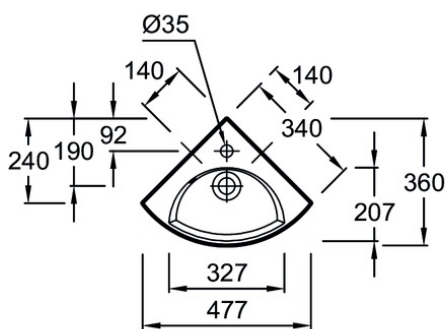

**EGP112**

**Коллекция :** ODEON RIVE GAUCHE

**Отделка\*:**

00 - Белый

**Общие характеристики :**

**Преимущества для конечного пользователя**

- Экономия места : угловой раковина идеально подходит для небольших помещений.
- Гарантия: керамика 10 лет
- Простой уход : гладкие углы для быстрой и простой очистки.

**Технические характеристики**

- РАЗМЕРЫ (СМ): 34x34 см
- МАТЕРИАЛ: Огнеупорная керамика
- УСТАНОВКА: Угловая
- ОТВЕРСТИЯ ДЛЯ СВЕРЛЕНИЯ: 1 отверстие
- КОЛИЧЕСТВО РАКОВИН В СТОЛЕШНИЦЕ: 1 раковина
- ДОПОЛНИТЕЛЬНАЯ ИНФОРМАЦИЯ : Смеситель не входит в комплект
- ВЕС: 7.2 кг
- УСТАНОВКА: Подвесные или могут быть установлены вместе с мебелью
- РЕКОМЕНДОВАННЫЙ СИФОН: Не входят в комплект
- ОТВЕРСТИЕ ПЕРЕЛИВА: Есть
- РЕКОМЕНДОВАННЫЙ СМЕСИТЕЛЬ : Odéon Rive Gauche

**Общая информация**

\*Угловой раковина 34 см, EGP112. Коллекция: ODEON RIVE GAUCHE. РАЗМЕРЫ (СМ): 34x34 см. ВЕС: 7.2 кг. МАТЕРИАЛ: Огнеупорная керамика. УСТАНОВКА: Подвесные или могут быть установлены вместе с мебелью. УСТАНОВКА: Угловая. РЕКОМЕНДОВАННЫЙ СИФОН: Не входят в комплект. ОТВЕРСТИЯ ДЛЯ СВЕРЛЕНИЯ: 1 отверстие. ОТВЕРСТИЕ ПЕРЕЛИВА: Есть. КОЛИЧЕСТВО РАКОВИН В СТОЛЕШНИЦЕ: 1 раковина. РЕКОМЕНДОВАННЫЙ СМЕСИТЕЛЬ : Odéon Rive Gauche. ДОПОЛНИТЕЛЬНАЯ ИНФОРМАЦИЯ : Смеситель не входит в комплект.