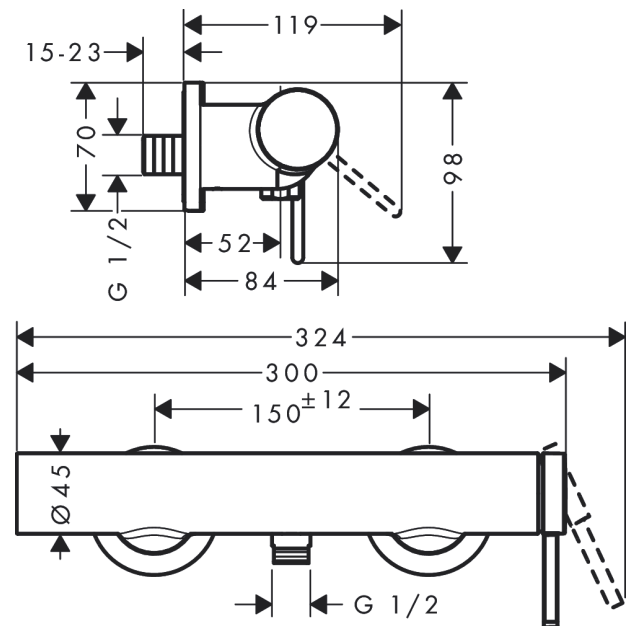

Finoris**Смеситель для душа, однорычажный, внешнего монтажа**

Универсальный артикульный номер: **76620670**
Матовый черный Артикульный номер: **76620670**

**Описание****Характеристики**

- 1 функция
- расстояние до центра: 150 мм ± 12 мм
- максимальный объем расхода воды при 3 барах: 12,1 л/мин
- объем расхода воды ручного душа при 3 барах: 12,1 л/мин
- Керамический картридж
- обратный клапан
- с шумопоглотителем
- подходит для проточных водонагревателей
- шланговое подсоединение DN15
- мин. напор воды: 1 бар
- макс. напор воды: 10 бар
- тип соединения: S-образные эксцентрики

Награды за дизайн

reddot winner 2021

Продукт**Чертеж**

Finoris

Смеситель для душа, однорычажный, внешнего монтажа

Матовый
черный Артикул: **76620670**

График расхода воды

Finoris

Смеситель для душа, однорычажный, внешнего монтажа

Матовый
черный Артикул: **76620670**

Покомпонентное изображение

Год выпуска: >06/21

Finoris

Смеситель для душа, однорычажный, внешнего монтажа

Матовый
черный Артикулный номер: **76620670**

Перечень запасных частей

Год выпуска: >06/21

Позиция	Описание	Артикулный номер	PC	PU
1	handle	94371670	-	1
2	hollow set screw M5x5	98446000	-	1
3	flange	94370670	-	1
4	nut	93995000	-	1
5	O-ring 35x1,5	92114000	-	1
6	cartridge, assy	93895000	-	1
7	connecting thread	95392000	-	1
8	O-ring 14x2	98129000	-	1
9	set of non return valves DW 15	94074000	-	1
10	screw	94366000	-	1
11	escutcheon Ø 70 mm	94365670	-	1
12	set of S-unions	95772000	-	1
13	O-ring 29x3	98371000	-	1