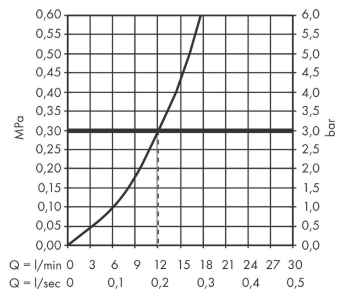

Finoris**Смеситель для душа, однорычажный, внешнего монтажа**

Универсальный артикульный номер: **76620670**
Матовый черный Артикульный номер: **76620670**

**Описание****Характеристики**

- 1 функция
- расстояние до центра: 150 мм ± 12 мм
- максимальный объем расхода воды при 3 барах: 12,1 л/мин
- объем расхода воды ручного душа при 3 барах: 12,1 л/мин
- Керамический картридж
- обратный клапан
- с шумопоглотителем
- подходит для проточных водонагревателей
- шланговое подсоединение DN15
- мин. напор воды: 1 бар
- макс. напор воды: 10 бар
- тип соединения: S-образные эксцентрики

Награды за дизайн

reddot winner 2021

Продукт**Чертеж**

Finoris

Смеситель для душа, однорычажный, внешнего монтажа

Матовый
черный Артикул: **76620670**

График расхода воды

Finoris