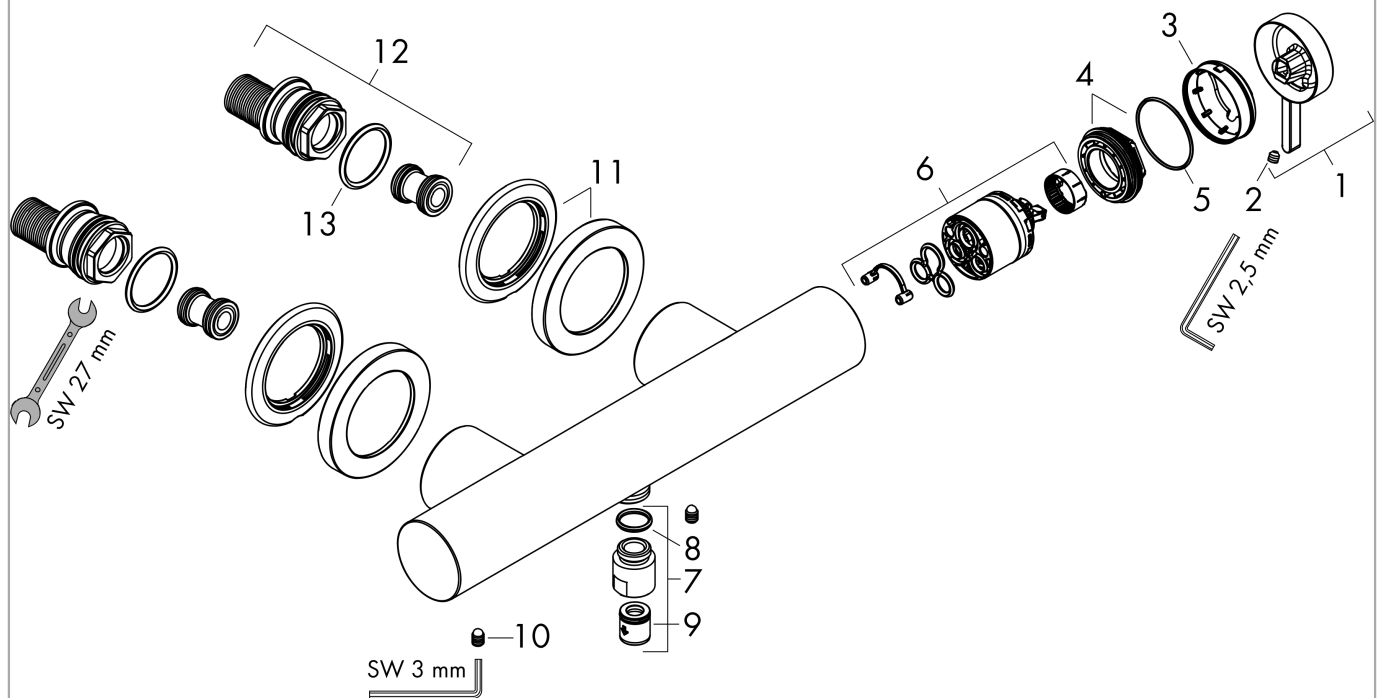

Finoris**Смеситель для душа, однорычажный, внешнего монтажа**

Универсальный артикульный номер: **76620670**
Матовый черный Артикульный номер: **76620670**

**Описание****Характеристики**

- 1 функция
- расстояние до центра: 150 мм ± 12 мм
- максимальный объем расхода воды при 3 барах: 12,1 л/мин
- объем расхода воды ручного душа при 3 барах: 12,1 л/мин
- Керамический картридж
- обратный клапан
- с шумопоглотителем
- подходит для проточных водонагревателей
- шланговое подсоединение DN15
- мин. напор воды: 1 бар
- макс. напор воды: 10 бар
- тип соединения: S-образные эксцентрики

Награды за дизайн

reddot winner 2021

Продукт**Чертеж**

Finoris

Смеситель для душа, однорычажный, внешнего монтажа

Матовый
черный Артикул: **76620670**

График расхода воды

Finoris

Смеситель для душа, однорычажный, внешнего монтажа

Матовый
черный Артикул: **76620670**

Покомпонентное изображение

Год выпуска: >06/21

Finoris

Смеситель для душа, однорычажный, внешнего монтажа

Матовый
черный Артикулный номер: **76620670**

Перечень запасных частей

Год выпуска: >06/21

Позиция	Описание	Артикулный номер	PC	PU
1	handle	94371670	-	1
2	hollow set screw M5x5	98446000	-	1
3	flange	94370670	-	1
4	nut	93995000	-	1
5	O-ring 35x1,5	92114000	-	1
6	cartridge, assy	93895000	-	1
7	connecting thread	95392000	-	1
8	O-ring 14x2	98129000	-	1
9	set of non return valves DW 15	94074000	-	1
10	screw	94366000	-	1
11	escutcheon Ø 70 mm	94365670	-	1
12	set of S-unions	95772000	-	1
13	O-ring 29x3	98371000	-	1