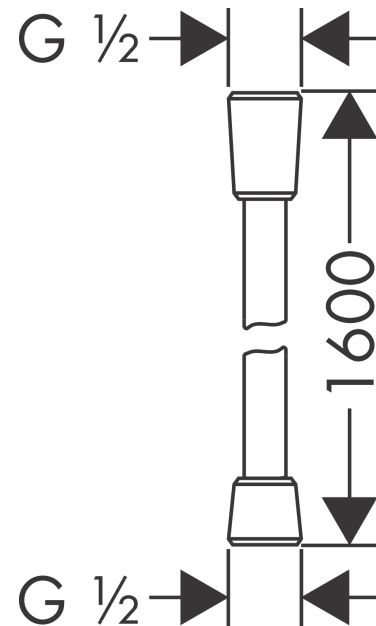

Isiflex**Душевой шланг 160 см**

\u041F\u043E\u0432\u0435\u0440\u0444\u043E\u043D\u043D\u044B\u0439 \u0434\u0443\u0448\u0435\u0432\u044B\u0439 \u0448\u043B\u0430\u043D\u0433: **Матовый черный хром** Артикульный номер: **28276340**

**Описание****Характеристики**

- высококачественный душевой шланг
- с пластиковым покрытием, легкий в очистке
- длина душевого шланга: 1,6м
- шарнирный соединитель предотвращает спутывание шланга
- защита от перегиба
- гайки душевого шланга: коническая гайка с обеих сторон
- соединительная резьба: G½

Награды за дизайн

reddot winner 2020

reddot winner 2021

**Продукт****Чертеж**

Isiflex

Душевой шланг 160 см

Матовый черный хром Артикулный номер: 28276340

Покомпонентное изображение

Год выпуска: >11/16

Isiflex

Душевой шланг 160 см

Матовый черный хром Артикульный номер: 28276340

Перечень запасных частей

Год выпуска: >11/16

Позиция	Описание	Артикульный номер	PC	PU
1	seal	98058000	-	1